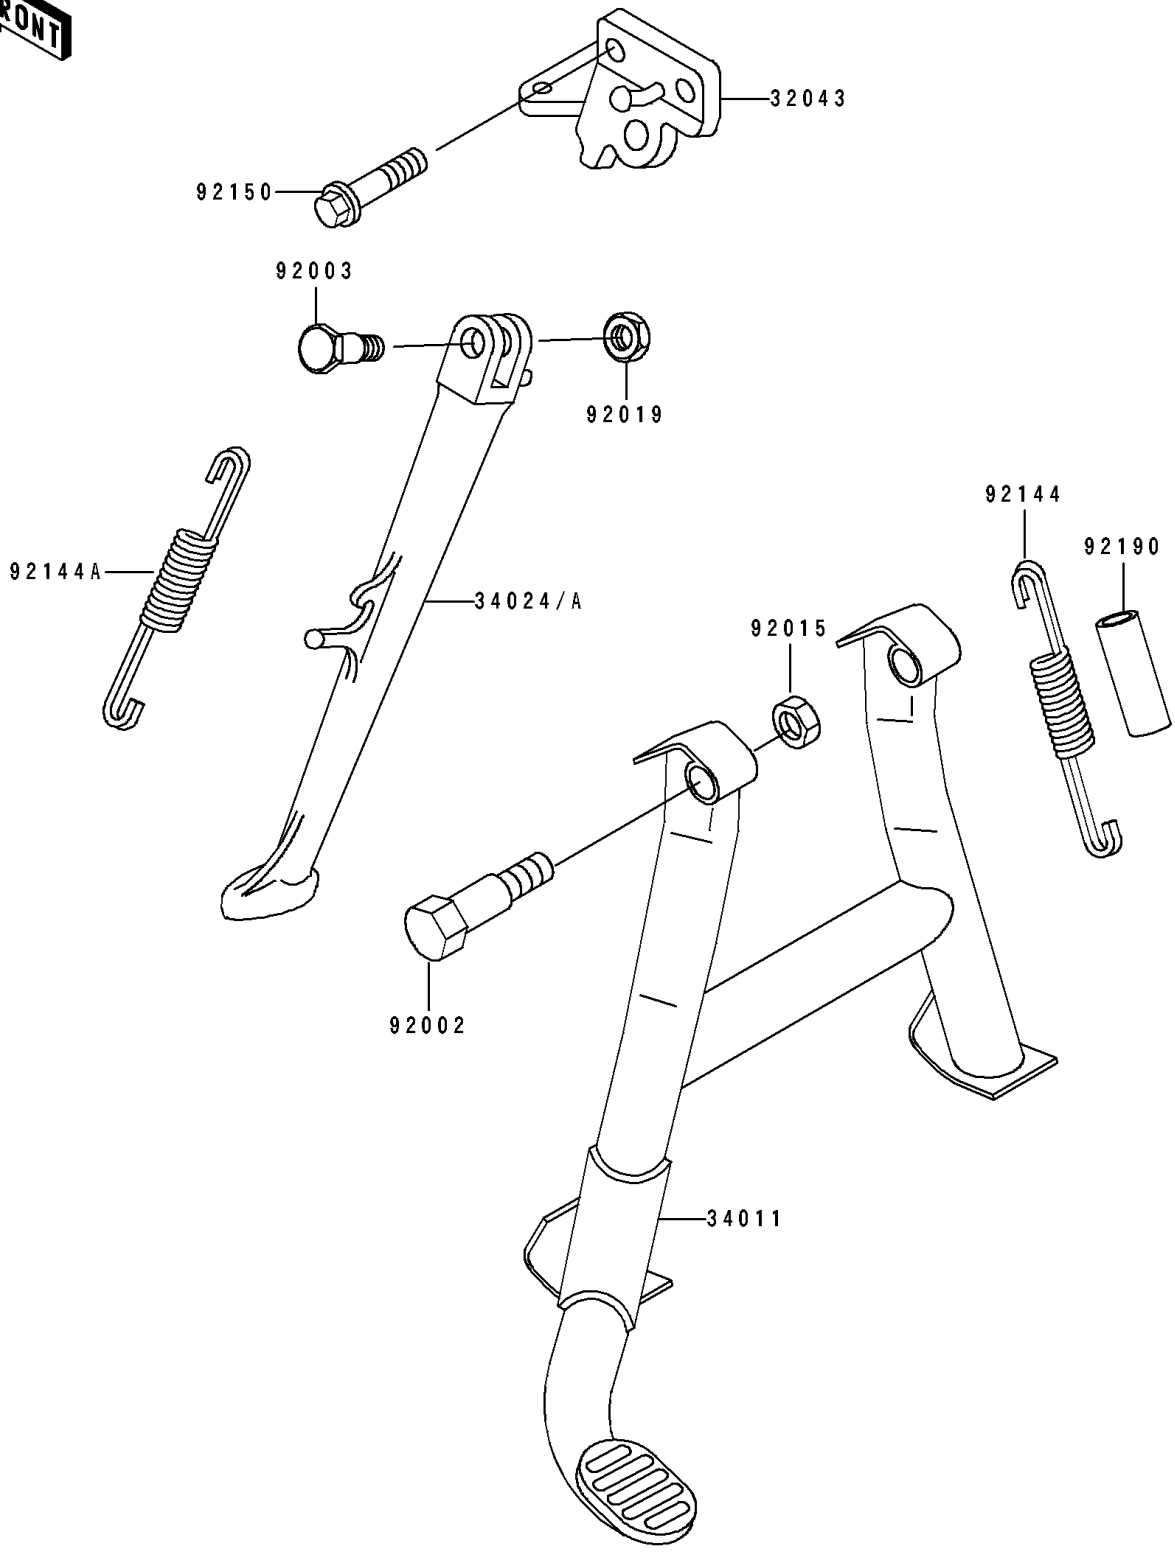

1991 Ninja® ZX™-6 PARTS DIAGRAM

Stand

F2190

1991 Ninja® ZX™ -6 PARTS LIST

Stand

ITEM NAME	PART NUMBER	QUANTITY
BRACKET-STAND,SIDE (Ref # 32043)	32043-1354	1
STAND-CENTER (Ref # 34011)	34011-1147	1
STAND-SIDE,G.GRAY (Ref # 34024)	34024-1269-GD	1
STAND-SIDE,G.GRAY (Ref # 34024A)	34024-1269-HN	1
BOLT,CENTER STAND (Ref # 92002)	92002-1518	2
BOLT,SIDE STAND (Ref # 92003)	92003-157	1
NUT,LOCK,10MM,BLACK (Ref # 92015)	92015-1188	2
NUT,LOCK,10MM (Ref # 92019)	92019-021	1
SPRING,CENTER STAND (Ref # 92144)	92144-1098	1
SPRING,SIDE STAND (Ref # 92144A)	92144-1335	1
BOLT,FLANGED,10X47 (Ref # 92150)	92150-1418	2
TUBE,18X21X60 (Ref # 92190)	92190-1181	1