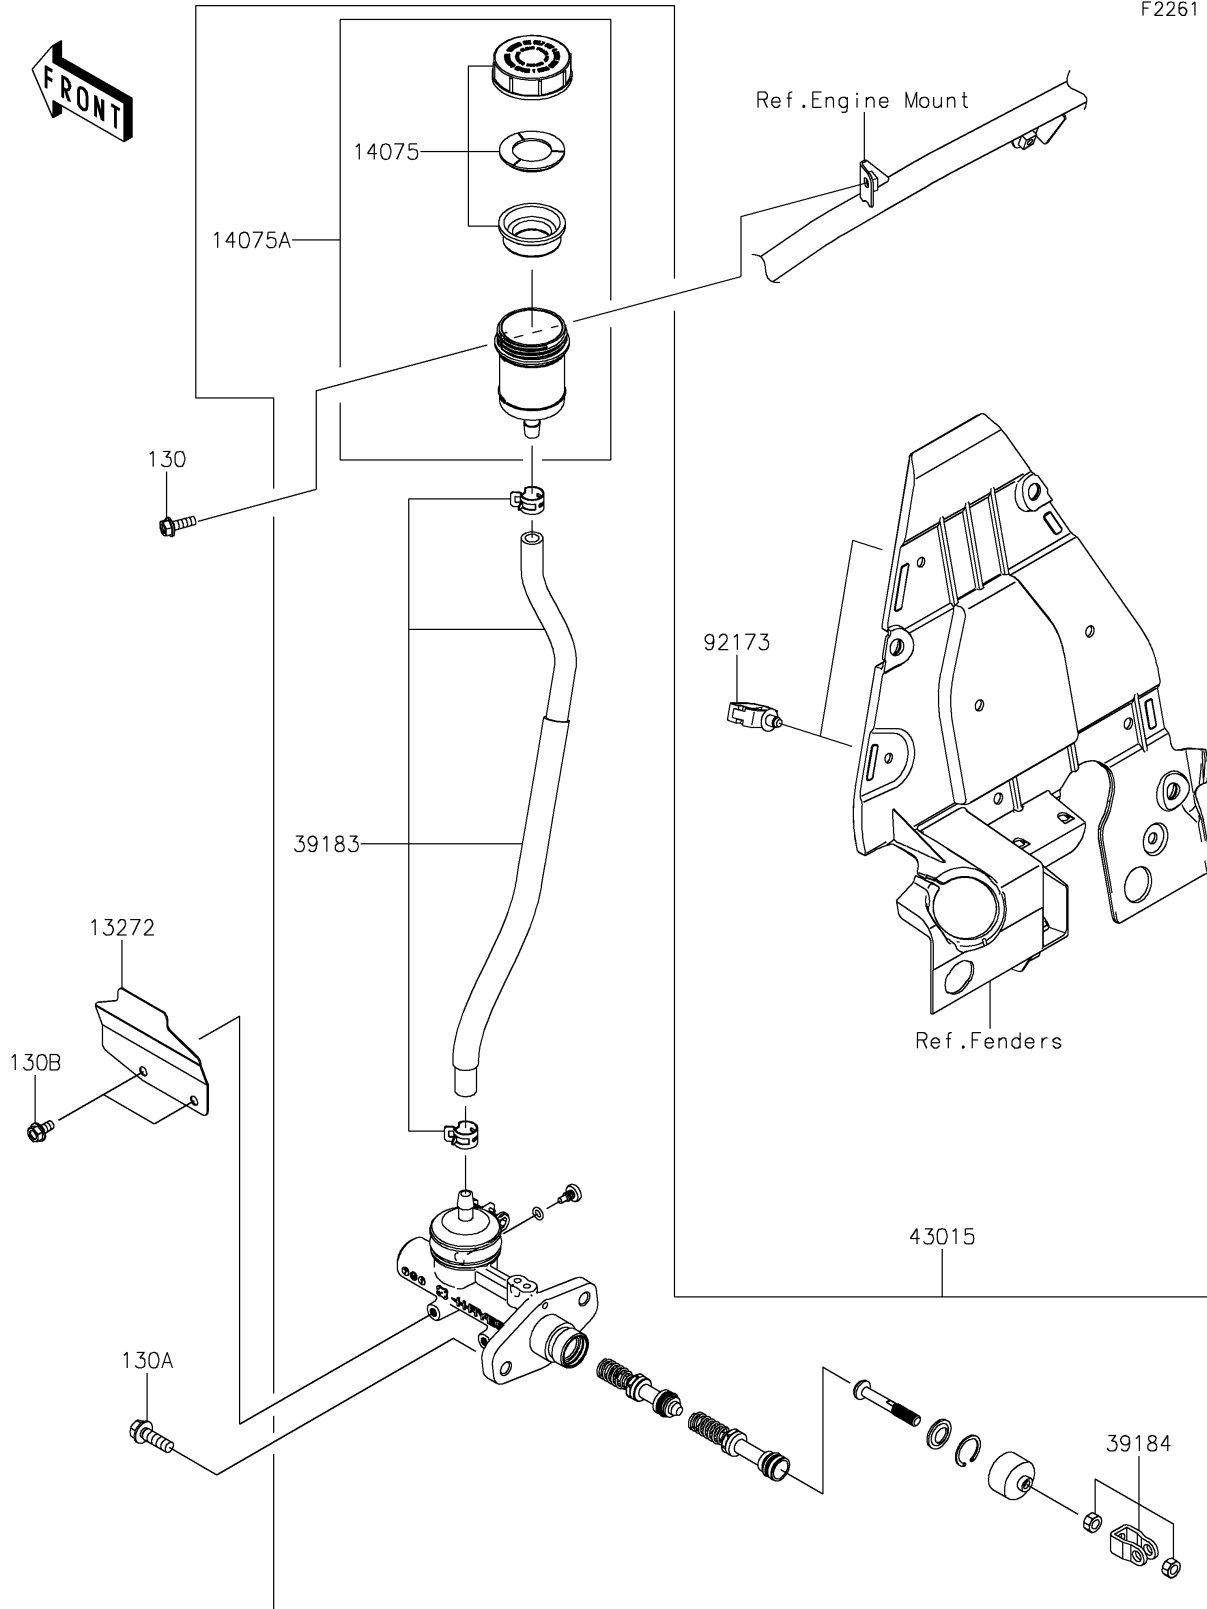

# 2023 TERYX KRX® 1000 PARTS DIAGRAM

## Master Cylinder

F2261

## 2023 TERYX KRX® 1000 PARTS LIST

### Master Cylinder

ITEM NAME	PART NUMBER	QUANTITY
PLATE,MASTER CYLINDER (Ref # 13272)	13272-2632	1
CAP-ASSY (Ref # 14075)	14075-0038	1
CAP-ASSY,RESERVOIR (Ref # 14075A)	14075-0712	1
BAND-ASSY,RESERVOIR HOSE (Ref # 39183)	39183-0008	1
BRACKET-ASSY (Ref # 39184)	39184-0031	1
CYLINDER-ASSY-MASTER (Ref # 43015)	43015-0774	1
CLAMP (Ref # 92173)	92173-0861	2
BOLT-FLANGED,6X18 (Ref # 130)	130BA0618	1
BOLT-FLANGED,8X25 (Ref # 130A)	130BA0825	2
BOLT-FLANGED,6X12 (Ref # 130B)	130CA0612	2