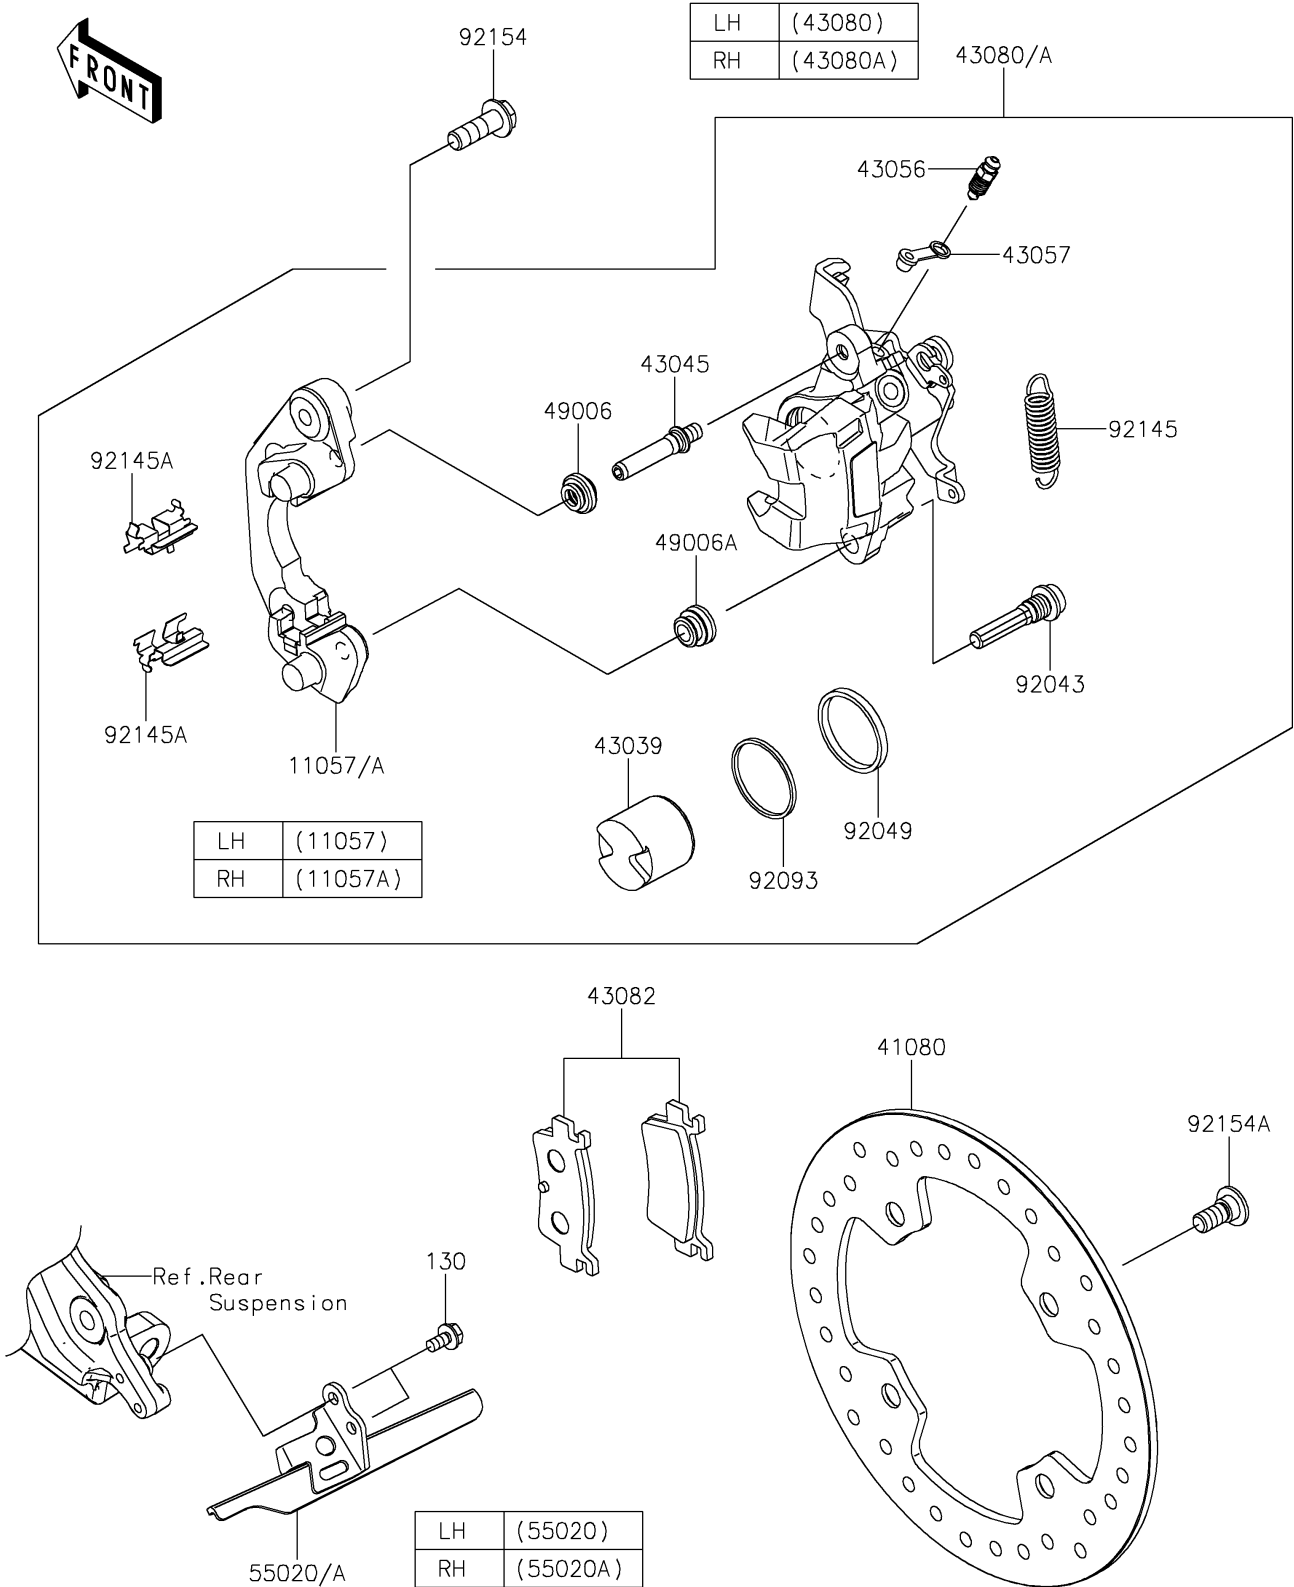

2024 Teryx KRX® 1000 PARTS DIAGRAM

Rear Brake

F2294

2024 Teryx KRX® 1000 PARTS LIST

Rear Brake

ITEM NAME	PART NUMBER	QUANTITY
BRACKET,LH (Ref # 11057)	11057-2900	1
BRACKET,RH (Ref # 11057A)	11057-2902	1
DISC,BRAKE (Ref # 41080)	41080-0712	2
PISTON-BRAKE (Ref # 43039)	43039-0022	2
SHAFT-CALIPER (Ref # 43045)	43045-0017	2
BREATHER-BRAKE (Ref # 43056)	43056-0055	2
CAP-BREATHER (Ref # 43057)	43057-0552	2
CALIPER-SUB-ASSY,RR,LH (Ref # 43080)	43080-0223	1
CALIPER-SUB-ASSY,RR,RH (Ref # 43080A)	43080-0224	1
PAD-ASSY-BRAKE (Ref # 43082)	43082-0197	2
BOOT (Ref # 49006)	49006-0566	2
BOOT (Ref # 49006A)	49006-0624	2
GUARD,RR-CALIPER,LH (Ref # 55020)	55020-2268	1
GUARD,RR-CALIPER,RH (Ref # 55020A)	55020-2269	1
PIN (Ref # 92043)	92043-0985	2
SEAL-OIL (Ref # 92049)	92049-0830	2
SEAL (Ref # 92093)	92093-0743	2
SPRING,RETURN,47MM (Ref # 92145)	92145-1690	2
SPRING (Ref # 92145A)	92145-1905	4
BOLT,FLANGED,10X30 (Ref # 92154)	92154-0543	4
BOLT,SOCKET,10X23 (Ref # 92154A)	92154-0713	8
BOLT-FLANGED,6X12 (Ref # 130)	130CA0612	4