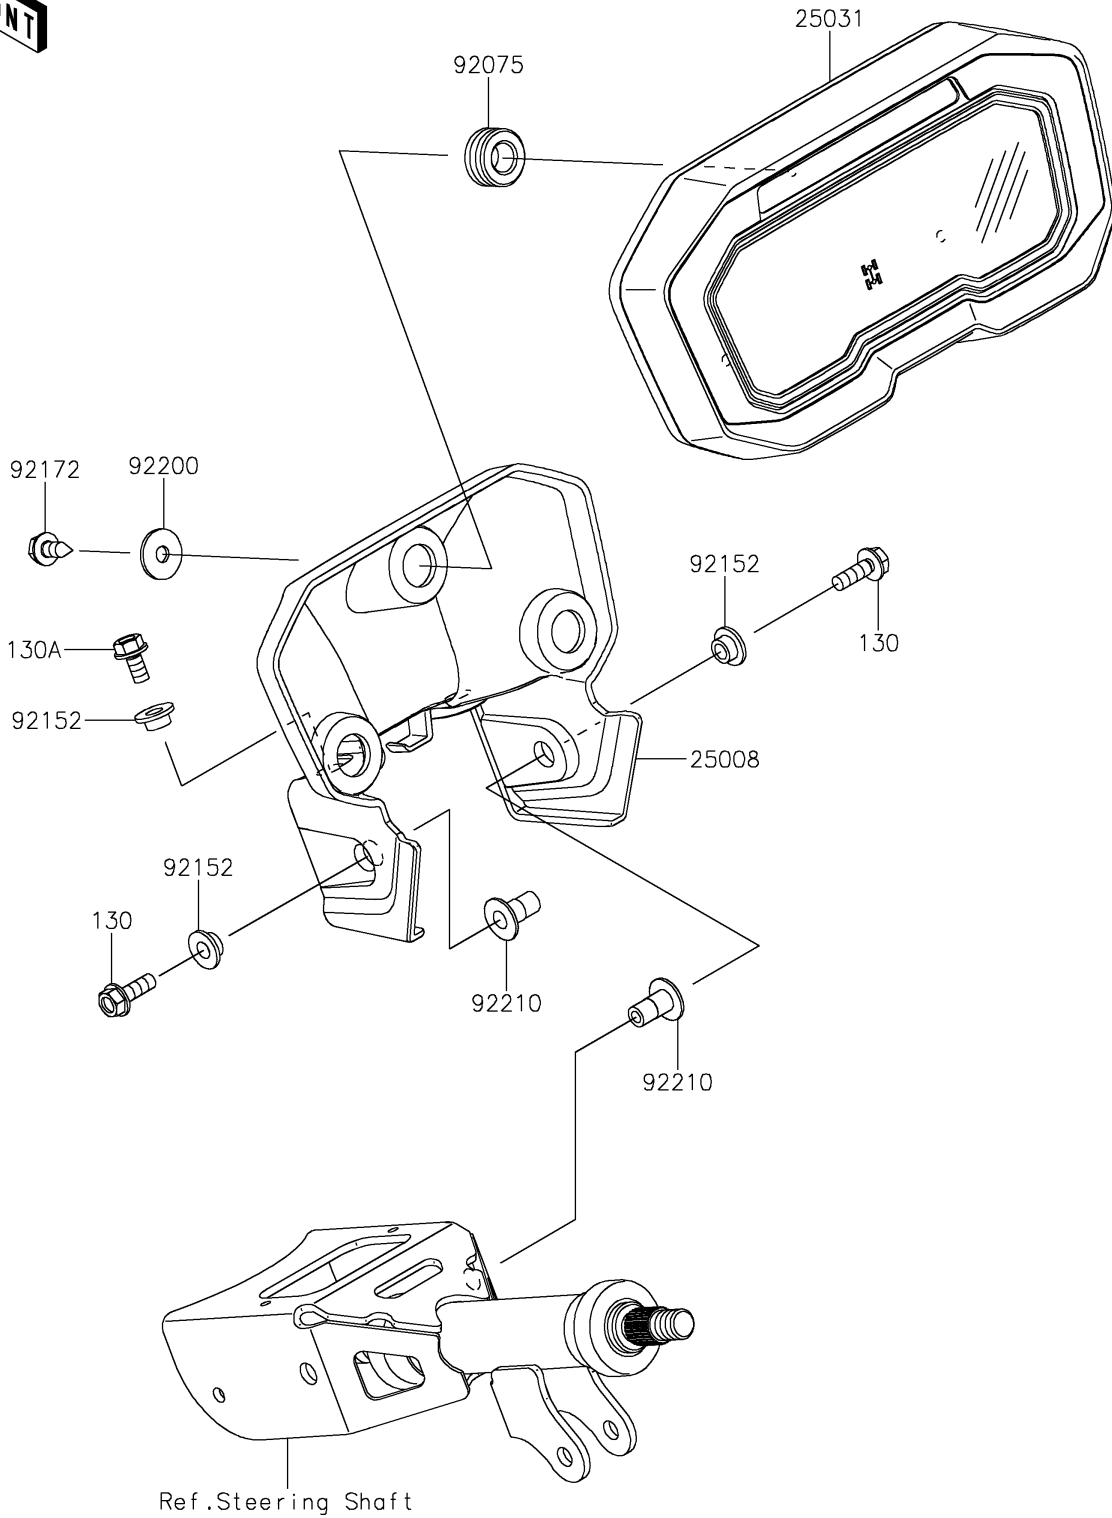

# 2024 Teryx KRX® 1000 PARTS DIAGRAM

Meter(s)

F2530

## 2024 Teryx KRX® 1000 PARTS LIST

Meter(s)

ITEM NAME	PART NUMBER	QUANTITY
BRACKET-METER (Ref # 25008)	25008-0049	1
METER-ASSY,LCD (Ref # 25031)	25031-1315	1
DAMPER (Ref # 92075)	92075-1898	3
COLLAR,6.5X10X6.2 (Ref # 92152)	92152-1511	4
SCREW,TAPPING,6X16 (Ref # 92172)	92172-1313	3
WASHER,6.5X20X1.6 (Ref # 92200)	92200-0283	3
NUT,METER BKT SIDE (Ref # 92210)	92210-1760	2
BOLT-FLANGED,6X18 (Ref # 130)	130BA0618	2
BOLT-FLANGED,6X12 (Ref # 130A)	130CA0612	2