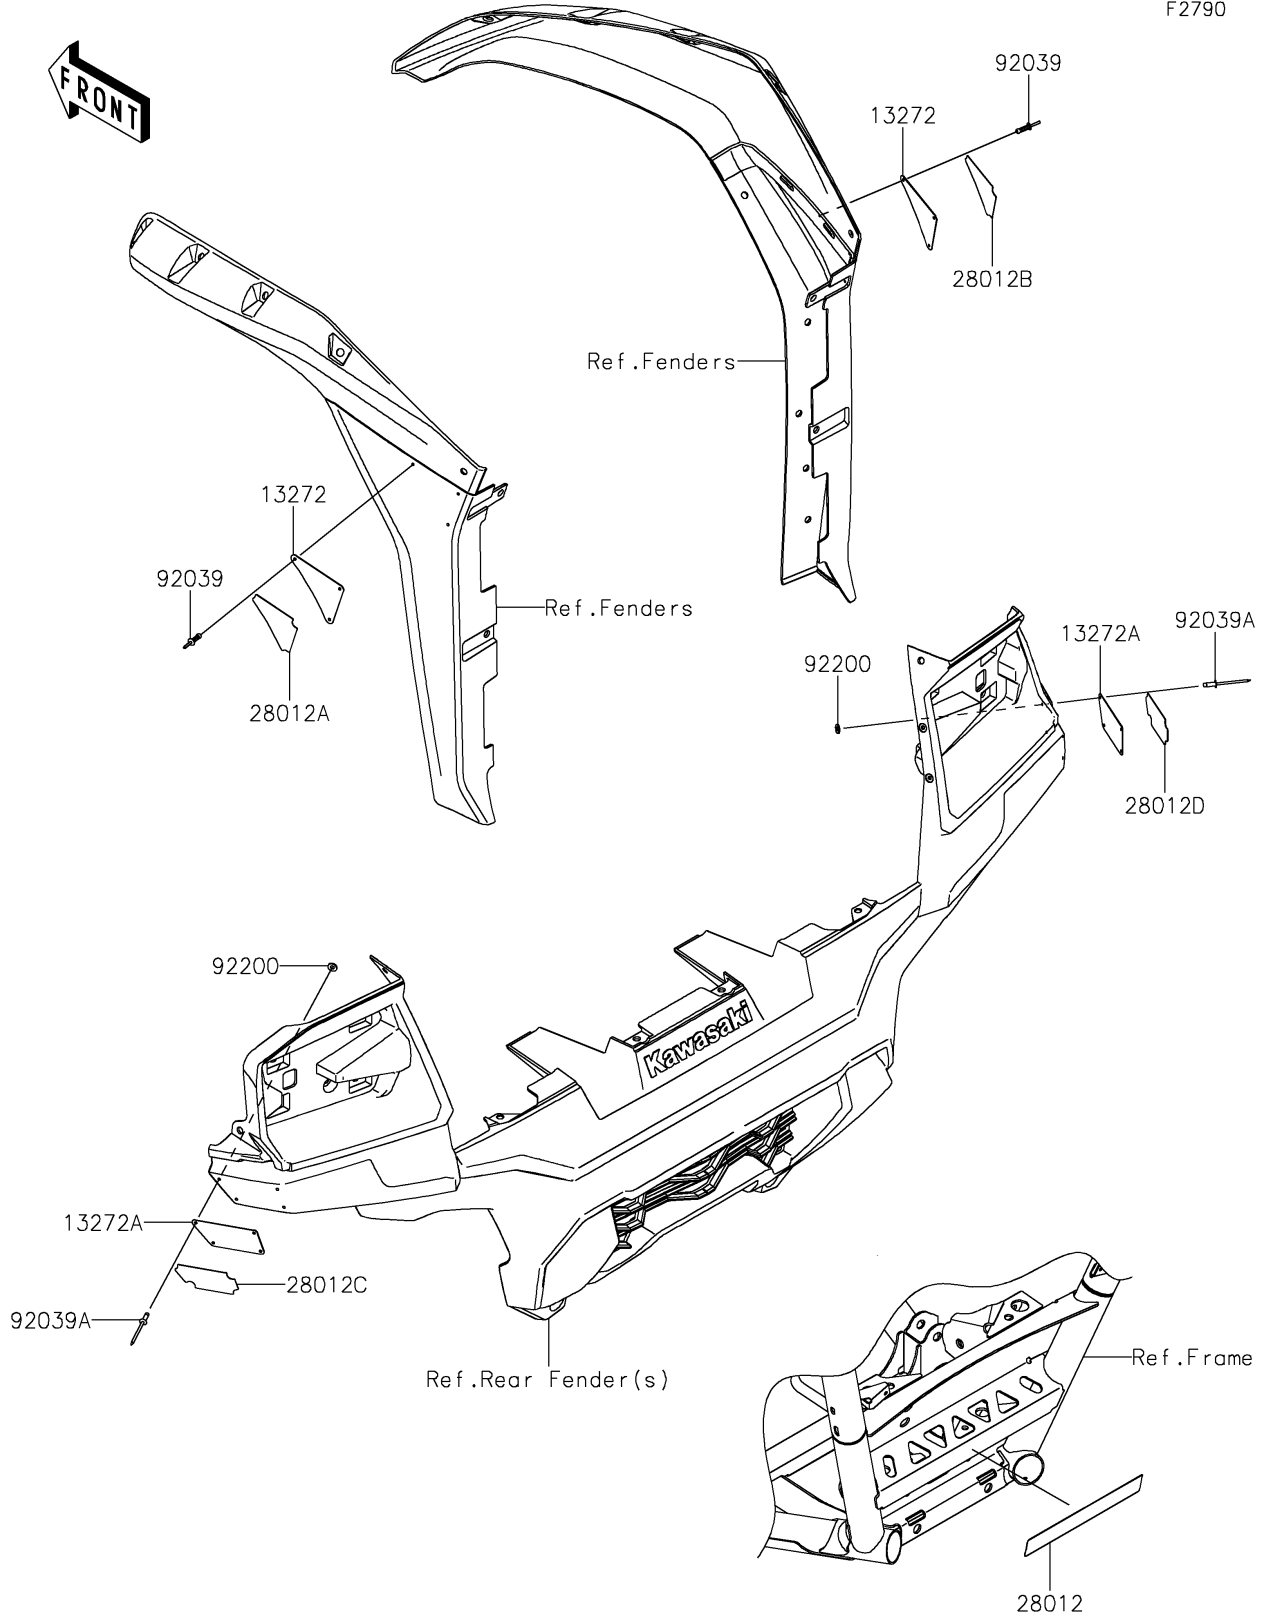

# 2023 TERYX KRX® 1000 PARTS DIAGRAM

Reflectors(CN)

F2790

## 2023 TERYX KRX® 1000 PARTS LIST

### Reflectors(CN)

ITEM NAME	PART NUMBER	QUANTITY
PLATE,FR (Ref # 13272)	13272-2880	2
PLATE,RR (Ref # 13272A)	13272-2881	2
REFLECTOR-REFLEX,RR,RED (Ref # 28012)	28012-0023	1
REFLECTOR-REFLEX,FR,LH (Ref # 28012A)	28012-0047	1
REFLECTOR-REFLEX,FR,RH (Ref # 28012B)	28012-0048	1
REFLECTOR-REFLEX,RR,LH (Ref # 28012C)	28012-0049	1
REFLECTOR-REFLEX,RR,RH (Ref # 28012D)	28012-0050	1
RIVET,3.2X14.2 (Ref # 92039)	92039-0744	6
RIVET,3.2X8 (Ref # 92039A)	92039-3763	8
WASHER,3.5X8X1 (Ref # 92200)	92200-1251	8