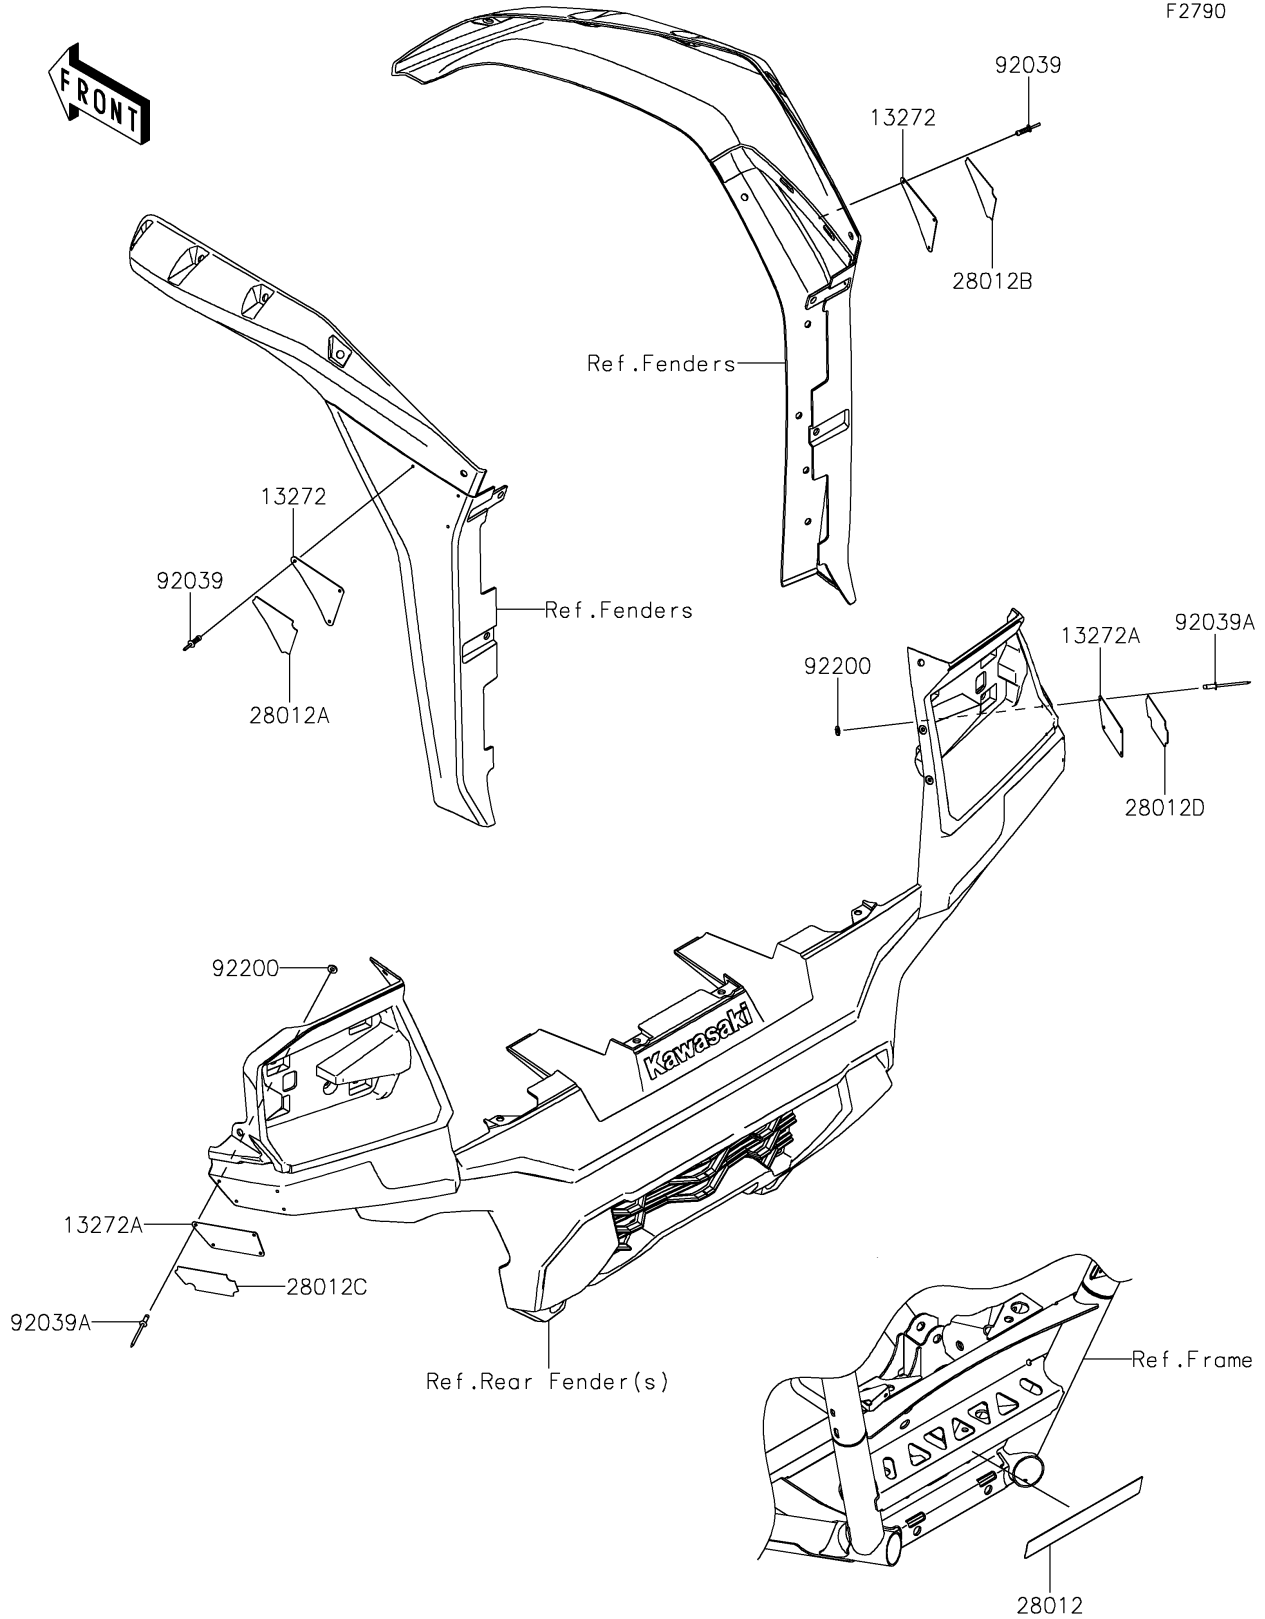

2024 TERYX KRX® 1000 PARTS DIAGRAM

Reflectors(CN)

F2790

2024 TERYX KRX® 1000 PARTS LIST

Reflectors(CN)

ITEM NAME	PART NUMBER	QUANTITY
PLATE,FR (Ref # 13272)	13272-2880	2
PLATE,RR (Ref # 13272A)	13272-2881	2
REFLECTOR-REFLEX,RR,RED (Ref # 28012)	28012-0023	1
REFLECTOR-REFLEX,FR,LH (Ref # 28012A)	28012-0047	1
REFLECTOR-REFLEX,FR,RH (Ref # 28012B)	28012-0048	1
REFLECTOR-REFLEX,RR,LH (Ref # 28012C)	28012-0049	1
REFLECTOR-REFLEX,RR,RH (Ref # 28012D)	28012-0050	1
RIVET,3.2X14.2 (Ref # 92039)	92039-0744	6
RIVET,3.2X8 (Ref # 92039A)	92039-3763	8
WASHER,3.5X8X1 (Ref # 92200)	92200-1251	8