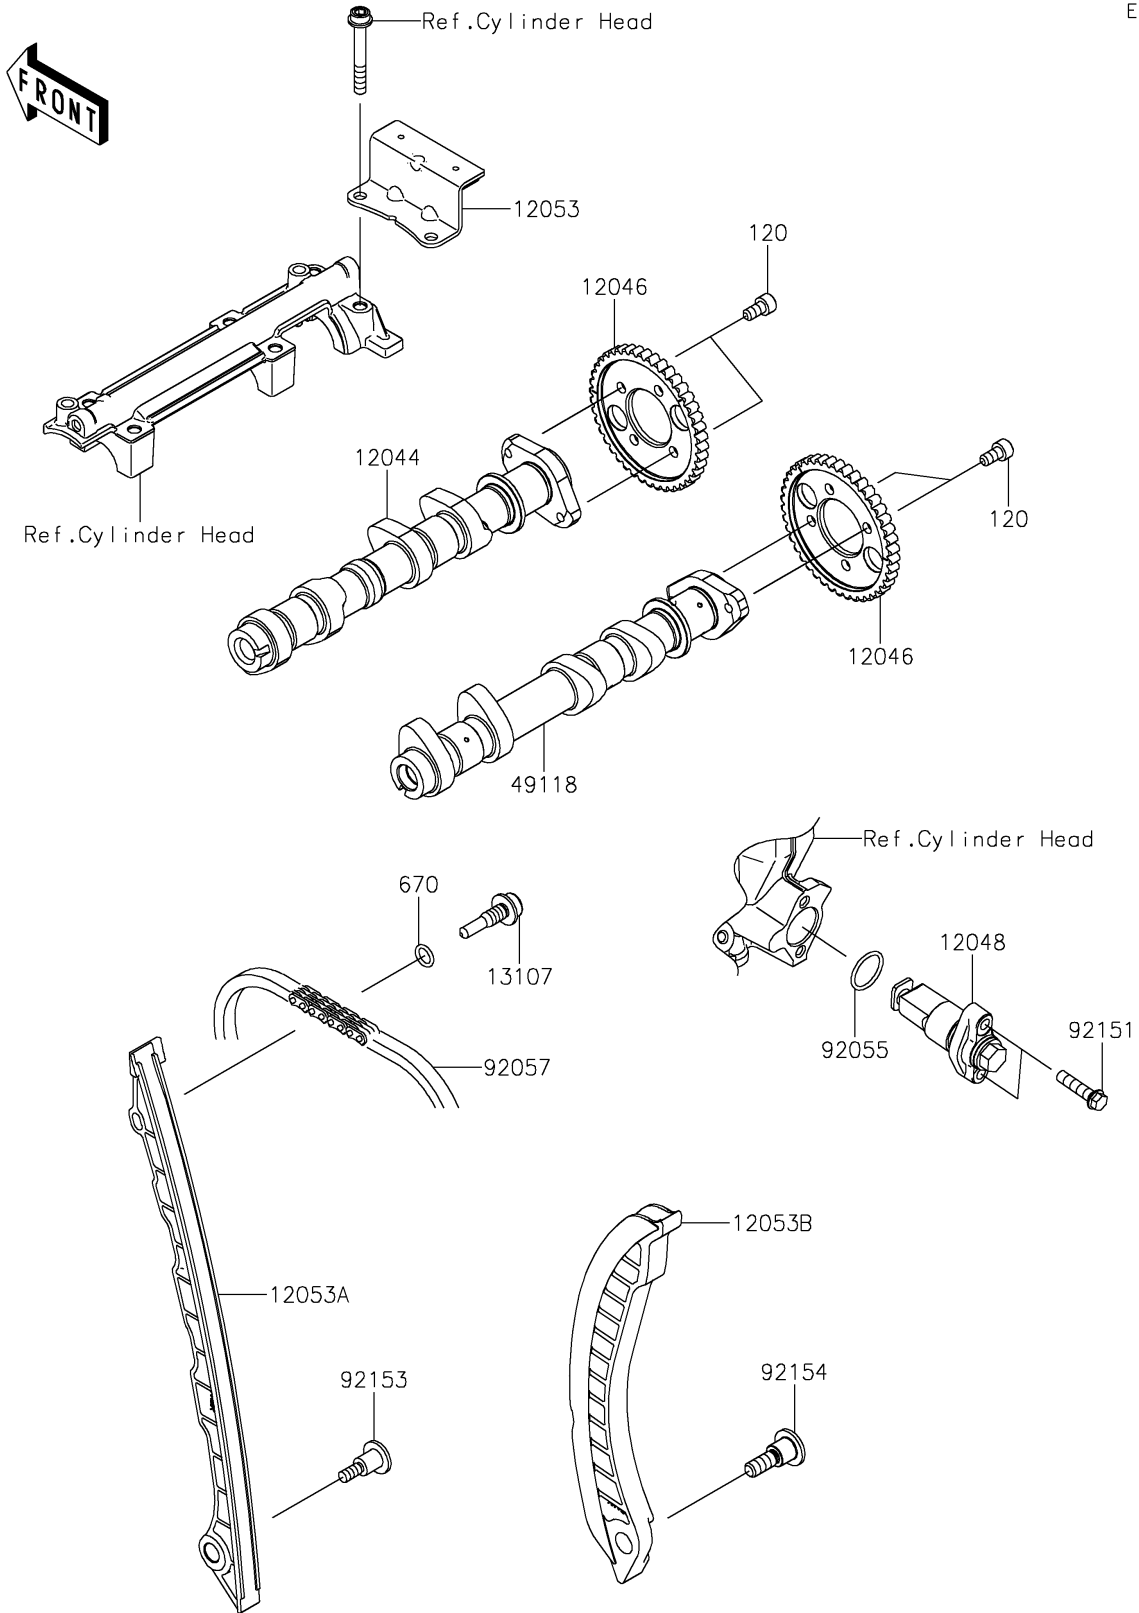

2024 Teryx KRX® 1000 Trail Edition PARTS DIAGRAM

Camshaft(s)/Tensioner

E1230

2024 Teryx KRX® 1000 Trail Edition PARTS LIST

Camshaft(s)/Tensioner

ITEM NAME	PART NUMBER	QUANTITY
CAMSHAFT-VALVE,EX (Ref # 12044)	12044-0964	1
SPROCKET,CAM,42T (Ref # 12046)	12046-0618	2
TENSIONER-ASSY (Ref # 12048)	12048-0102	1
GUIDE-CHAIN,UPP (Ref # 12053)	12053-0278	1
GUIDE-CHAIN,FR (Ref # 12053A)	12053-0279	1
GUIDE-CHAIN,RR (Ref # 12053B)	12053-0280	1
SHAFT,CHAIN GUIDE (Ref # 13107)	13107-0157	1
CAMSHAFT-COMP,IN (Ref # 49118)	49118-0974	1
RING-O,18.8X1.9 (Ref # 92055)	92055-086	1
CHAIN,98XRH2015-148M (Ref # 92057)	92057-0769	1
BOLT,FLANGED-SMALL,6X25 (Ref # 92151)	92151-1930	2
BOLT,SOCKET,6X24.5 (Ref # 92153)	92153-1200	1
BOLT,8X29 (Ref # 92154)	92154-3930	1
BOLT-SOCKET,6X12 (Ref # 120)	120CA0612	4
O RING,9MM (Ref # 670)	670D1509	1