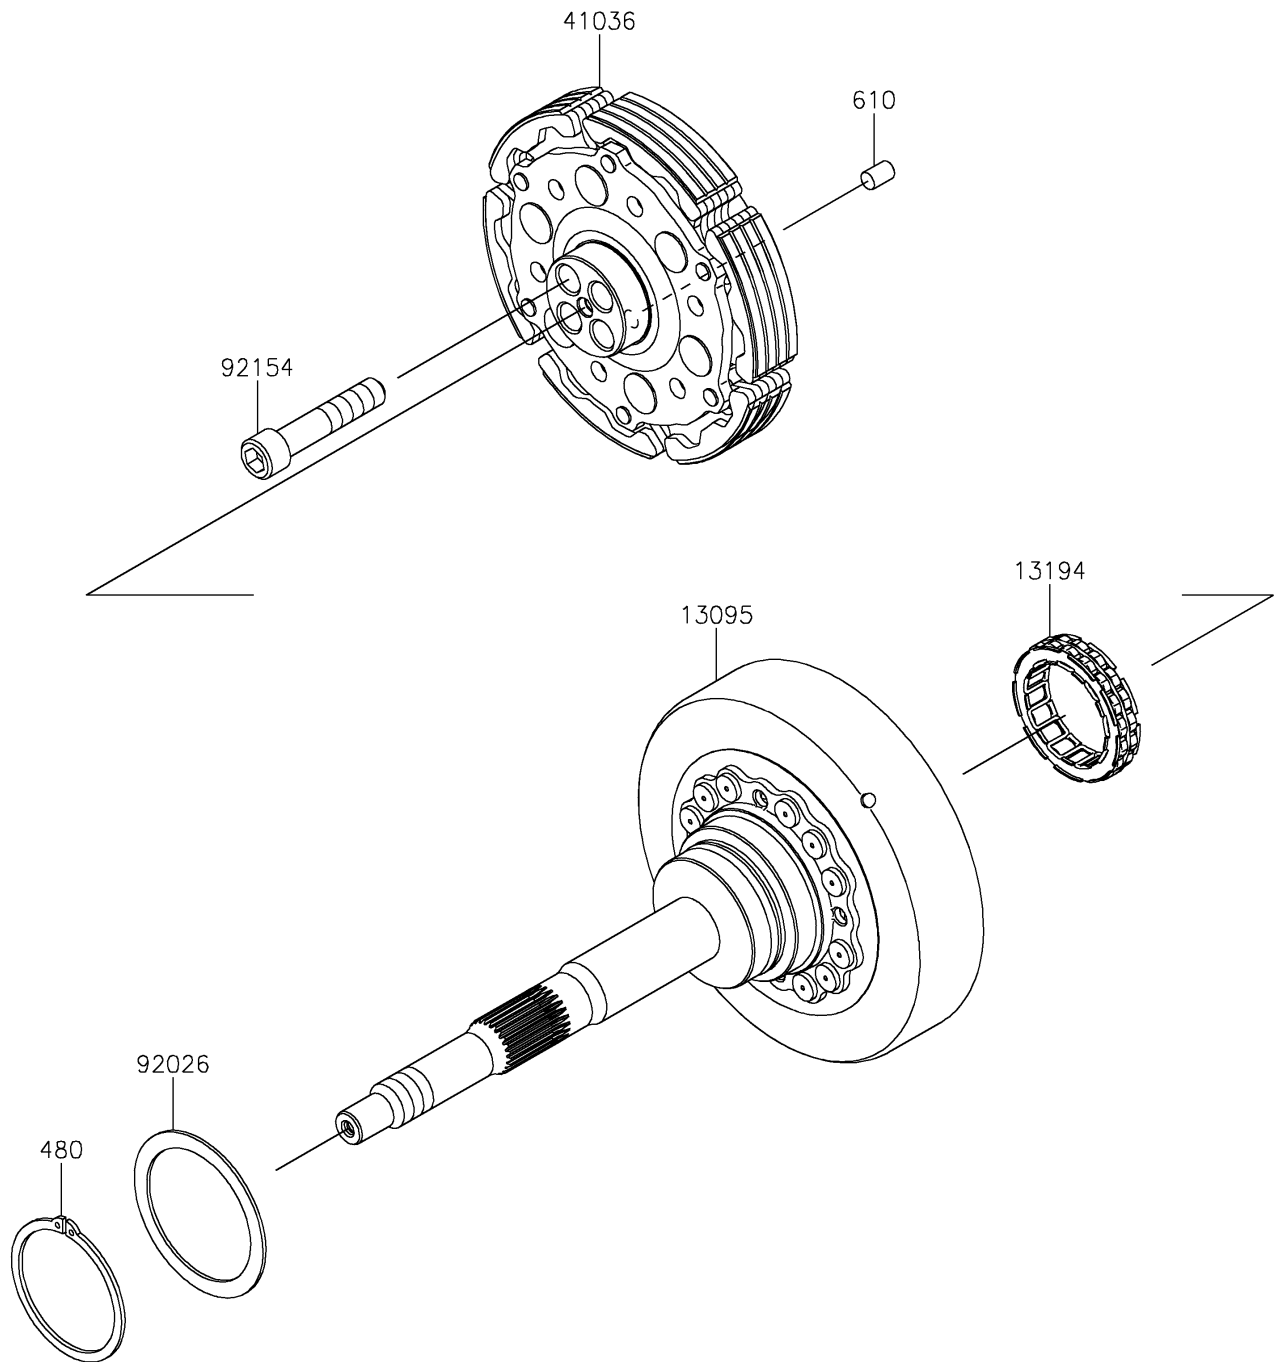

# 2024 TERYX KRX® 1000 TRAIL EDITION PARTS DIAGRAM

Clutch

E1350

## 2024 TERYX KRX® 1000 TRAIL EDITION PARTS LIST

### Clutch

ITEM NAME	PART NUMBER	QUANTITY
HOUSING-COMP-CLUTCH (Ref # 13095)	13095-0611	1
CLUTCH-ONEWAY (Ref # 13194)	13194-0022	1
HUB-ASSY (Ref # 41036)	41036-0898	1
SPACER (Ref # 92026)	92026-0710	1
BOLT,12X60 (Ref # 92154)	92154-3926	4
CIRCLIP-TYPE-C,60MM (Ref # 480)	480J6000	1
ROLLER,8X12 (Ref # 610)	610A0812	1