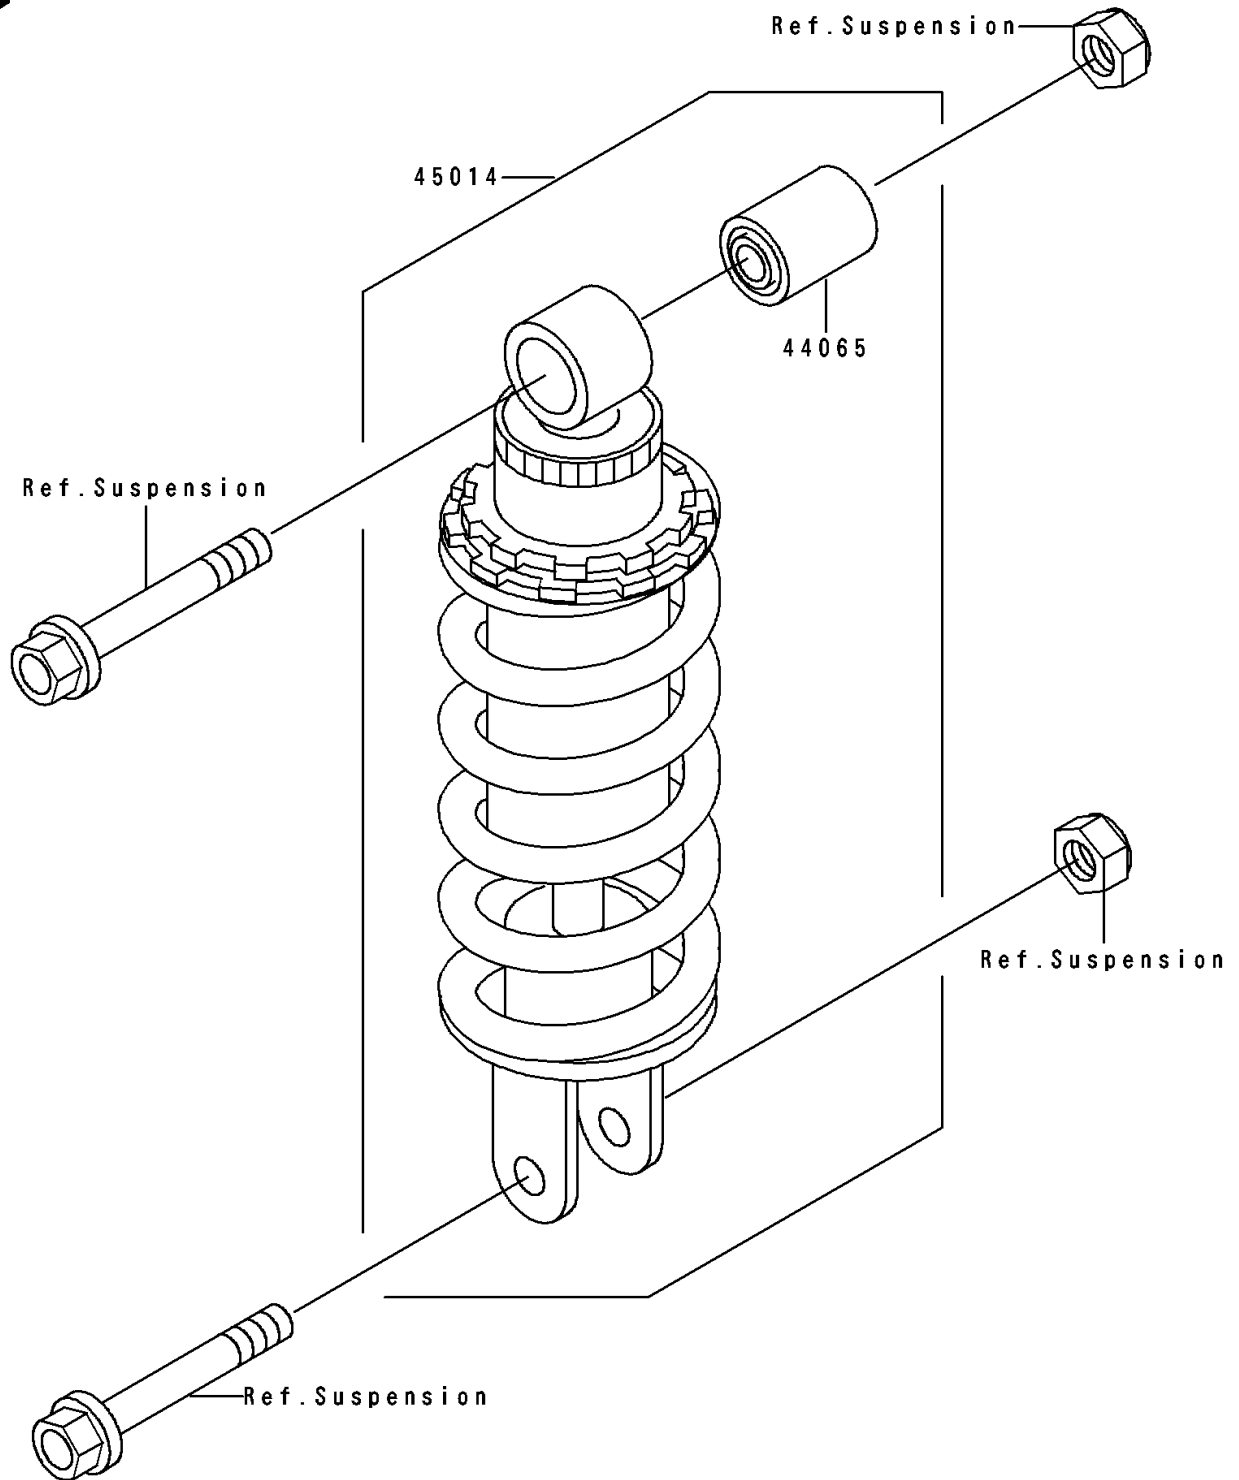

# 1992 Ninja<sup>®</sup> ZX<sup>™</sup>-6 PARTS DIAGRAM

Shock Absorber

F 2 2 8 0

## Shock Absorber

ITEM NAME	PART NUMBER	QUANTITY
BUSHING,SHOCKABSORBER (Ref # 44065)	44065-1017	1
SHOCKABSORBER (Ref # 45014)	45014-1471	1