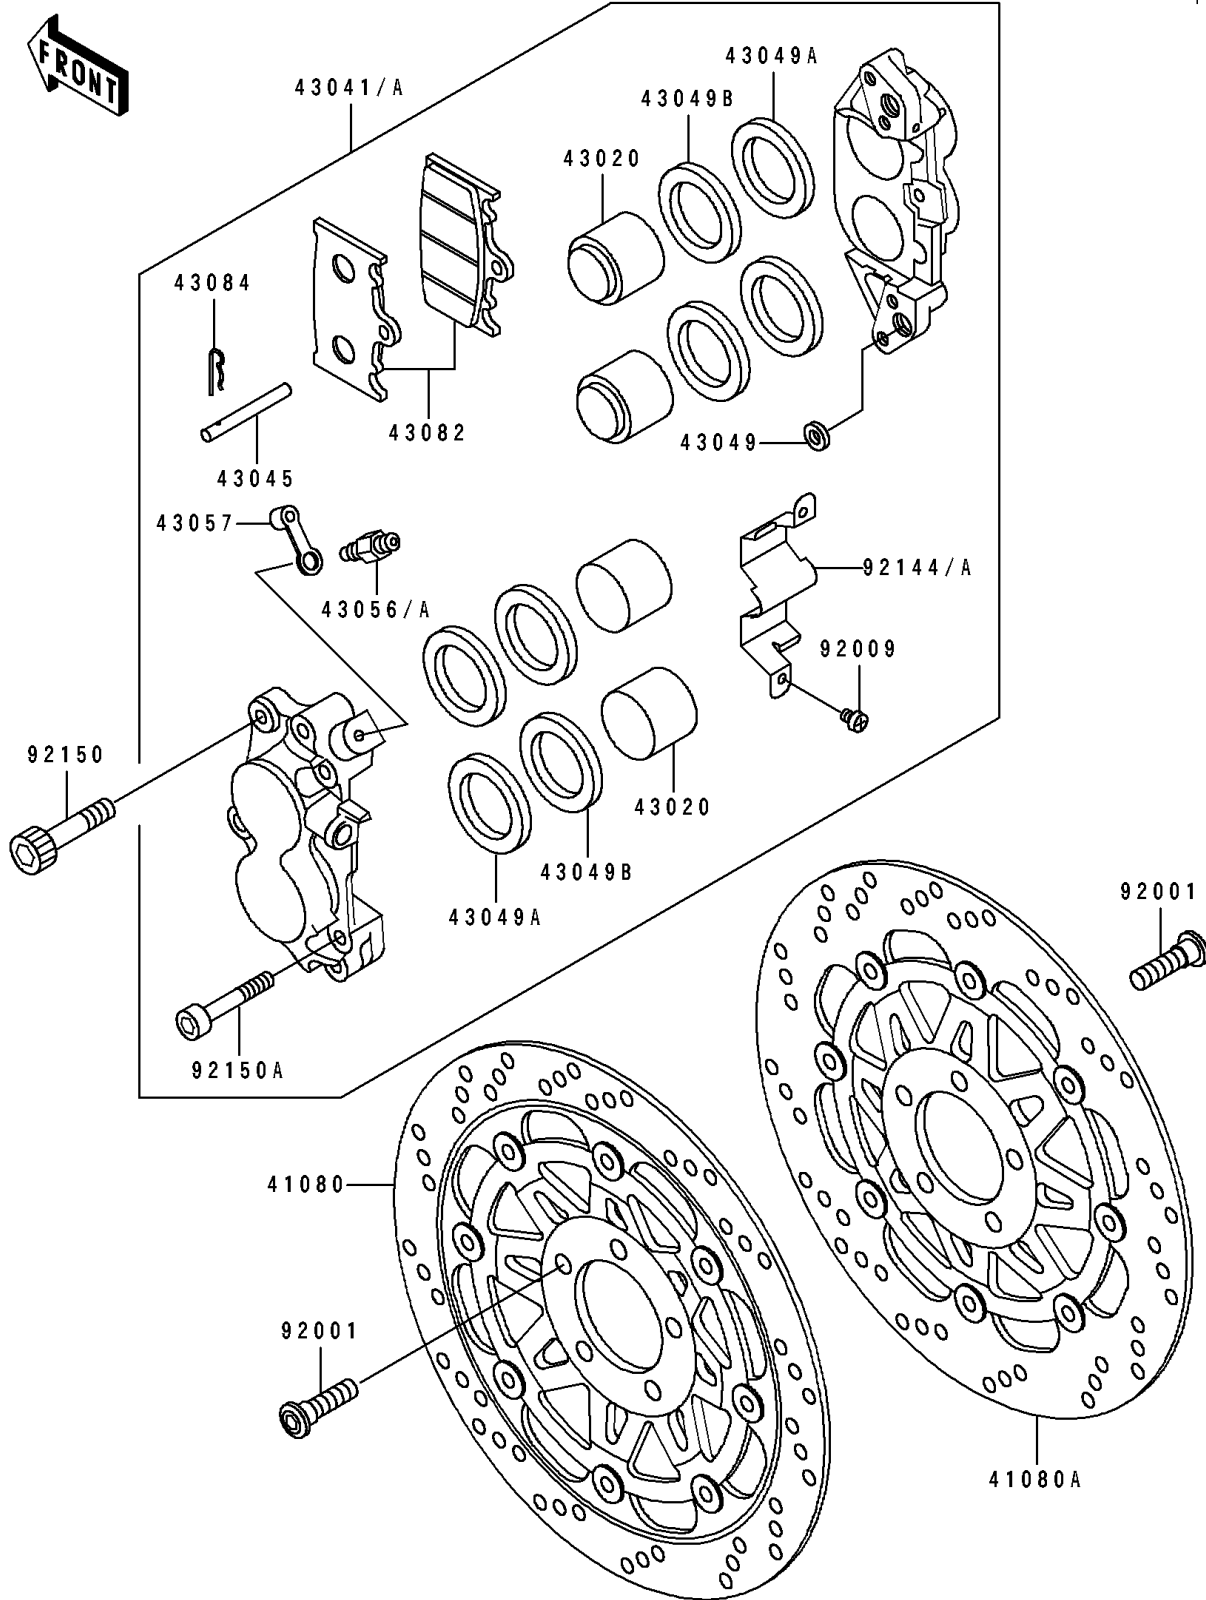

1992 Ninja® ZX™ -6 PARTS DIAGRAM

Front Caliper

F2292

1992 Ninja® ZX™ -6 PARTS LIST

Front Caliper

ITEM NAME	PART NUMBER	QUANTITY
DISC,FR,LH,C.GRAY (Ref # 41080)	41080-1316-FF	1
DISC,FR,RH,C.GRAY (Ref # 41080A)	41080-1317-FF	1
PISTON-COMP-BRAKE (Ref # 43020)	43020-1092	8
CALIPER-ASSY,FR,LH,M.F.GRAY (Ref # 43041)	43041-1390-FE	1
CALIPER-ASSY,FR,RH,M.F.GRAY (Ref # 43041A)	43041-1391-FE	1
SHAFT-CALIPER (Ref # 43045)	43045-007	2
PACKING,SEAL,6.5X11.5X2.2 (Ref # 43049)	43049-1004	4
PACKING (Ref # 43049A)	43049-1067	8
PACKING (Ref # 43049B)	43049-1068	8
BREATHER (Ref # 43056)	43056-003	1
BREATHER-BRAKE (Ref # 43056A)	43056-1054	1
CAP-BREATHER (Ref # 43057)	43057-003	2
PAD-ASSY-BRAKE (Ref # 43082)	43082-1110	2
CLAMP,PAD (Ref # 43084)	43084-003	2
BOLT,DISC PLATE,8X30 (Ref # 92001)	92001-1951	10
SCREW,4X6 (Ref # 92009)	92009-1569	4
SPRING,FR CALIPER,LH (Ref # 92144)	92144-1399	1
SPRING,FR CALIPER,RH (Ref # 92144A)	92144-1400	1
BOLT,SOCKET,10X37 (Ref # 92150)	92150-1261	4
BOLT,SOCKET,8X40 (Ref # 92150A)	92150-1272	8