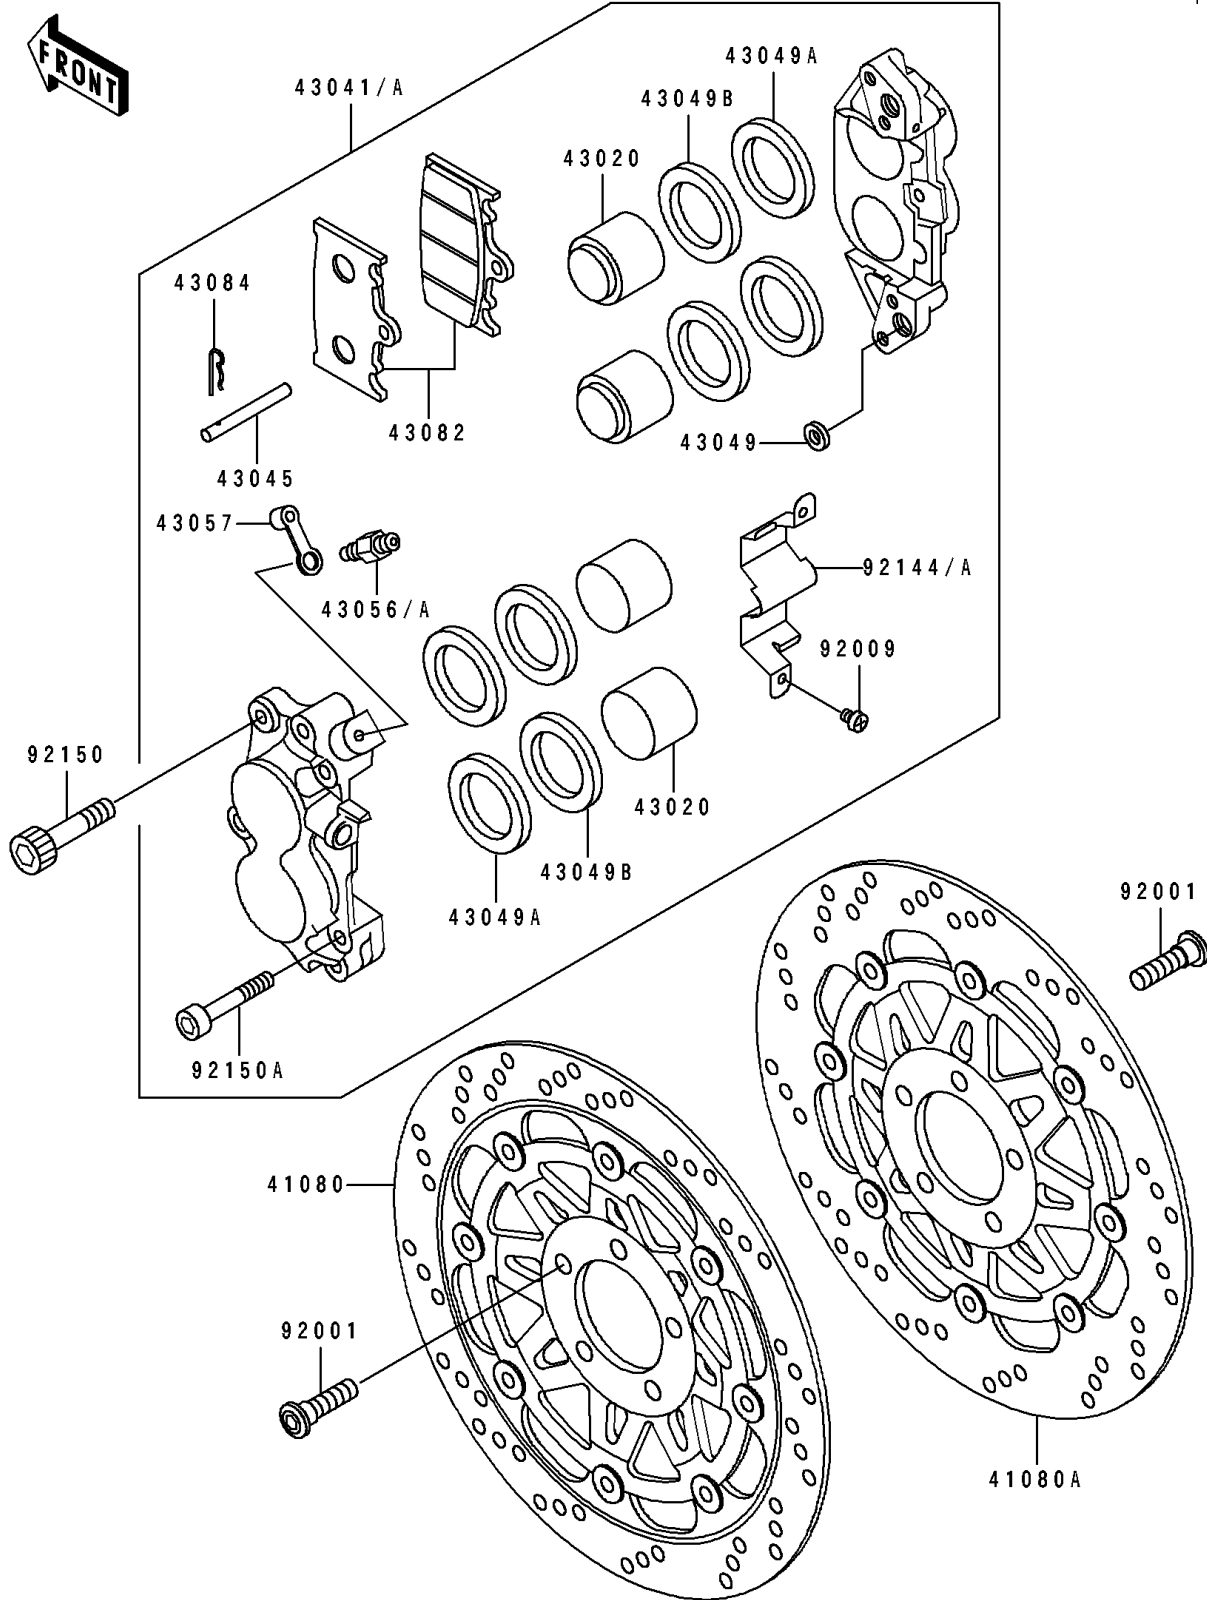

# 1993 Ninja® ZX™ -6 PARTS DIAGRAM

Front Caliper

F2292

# 1993 Ninja® ZX™ -6 PARTS LIST

Front Caliper

ITEM NAME	PART NUMBER	QUANTITY
-----------	-------------	----------