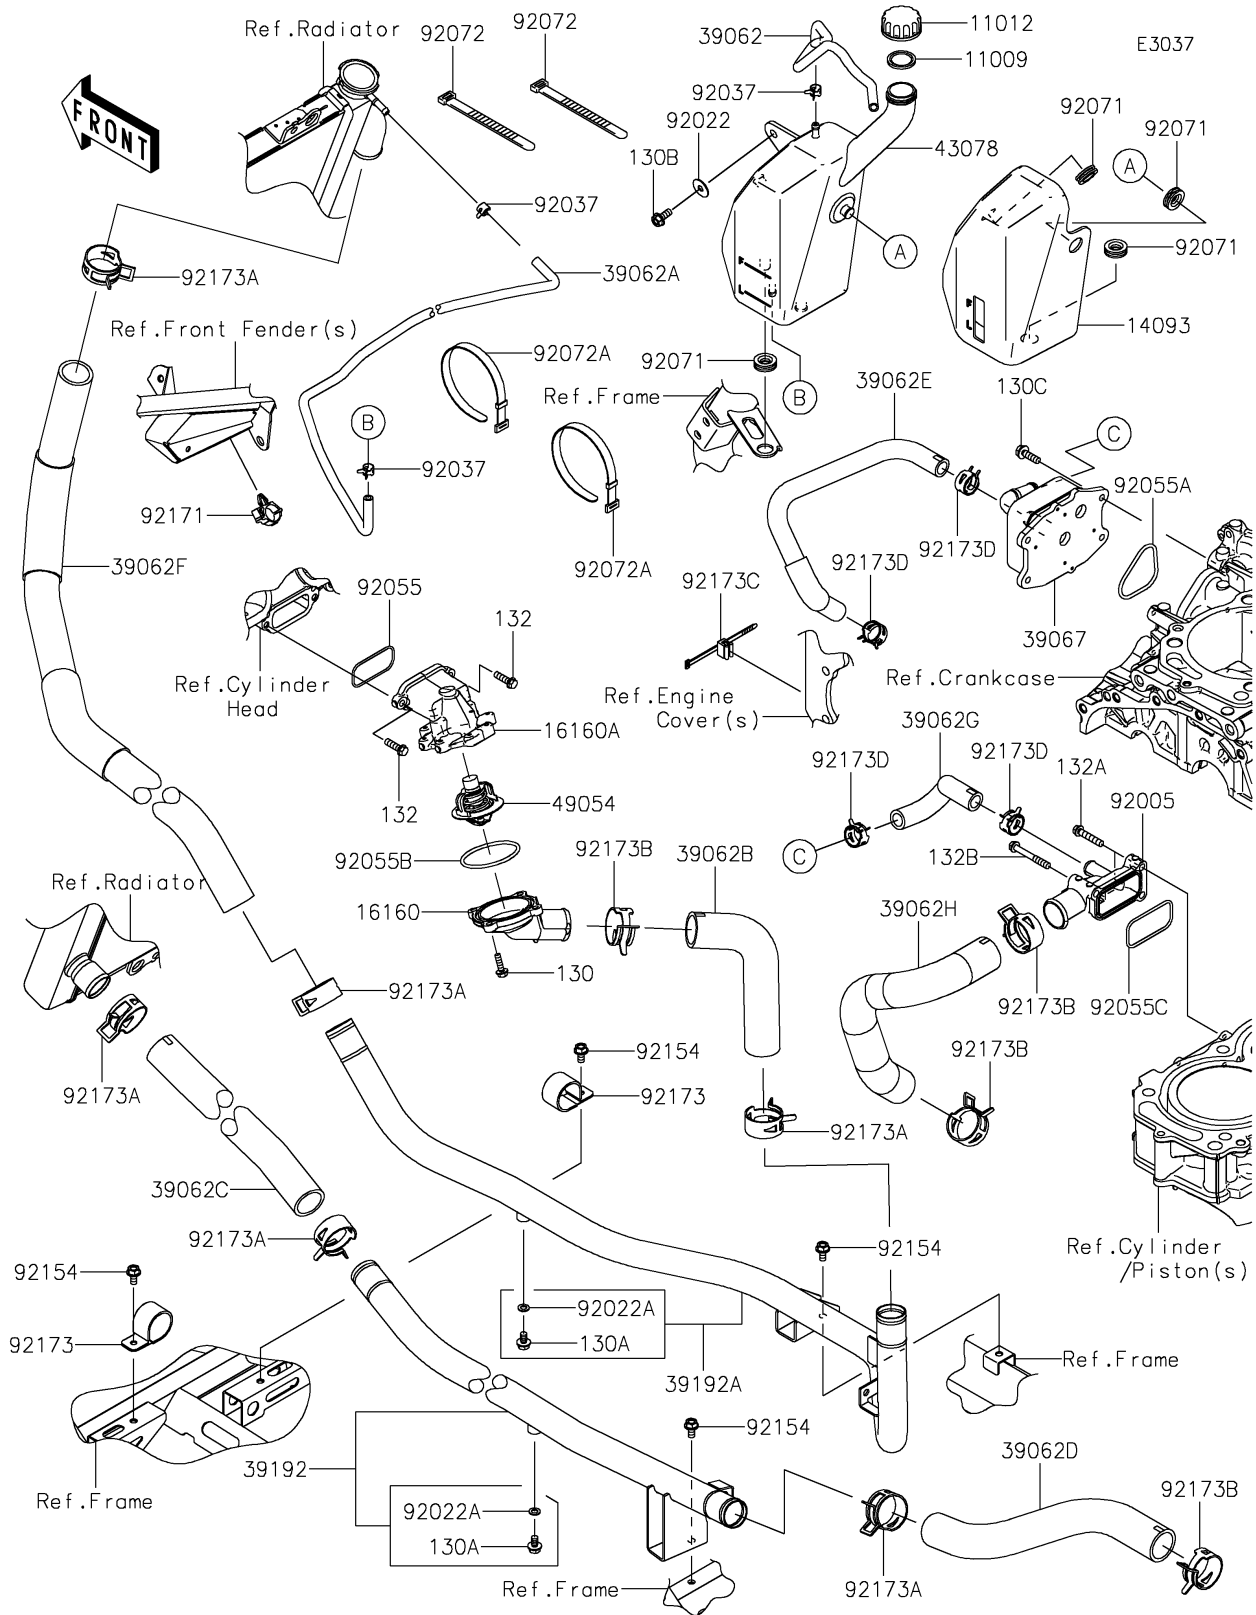

2024 Teryx KRX® 1000 Trail Edition PARTS DIAGRAM

Water Pipe (- RFT00AE028048)