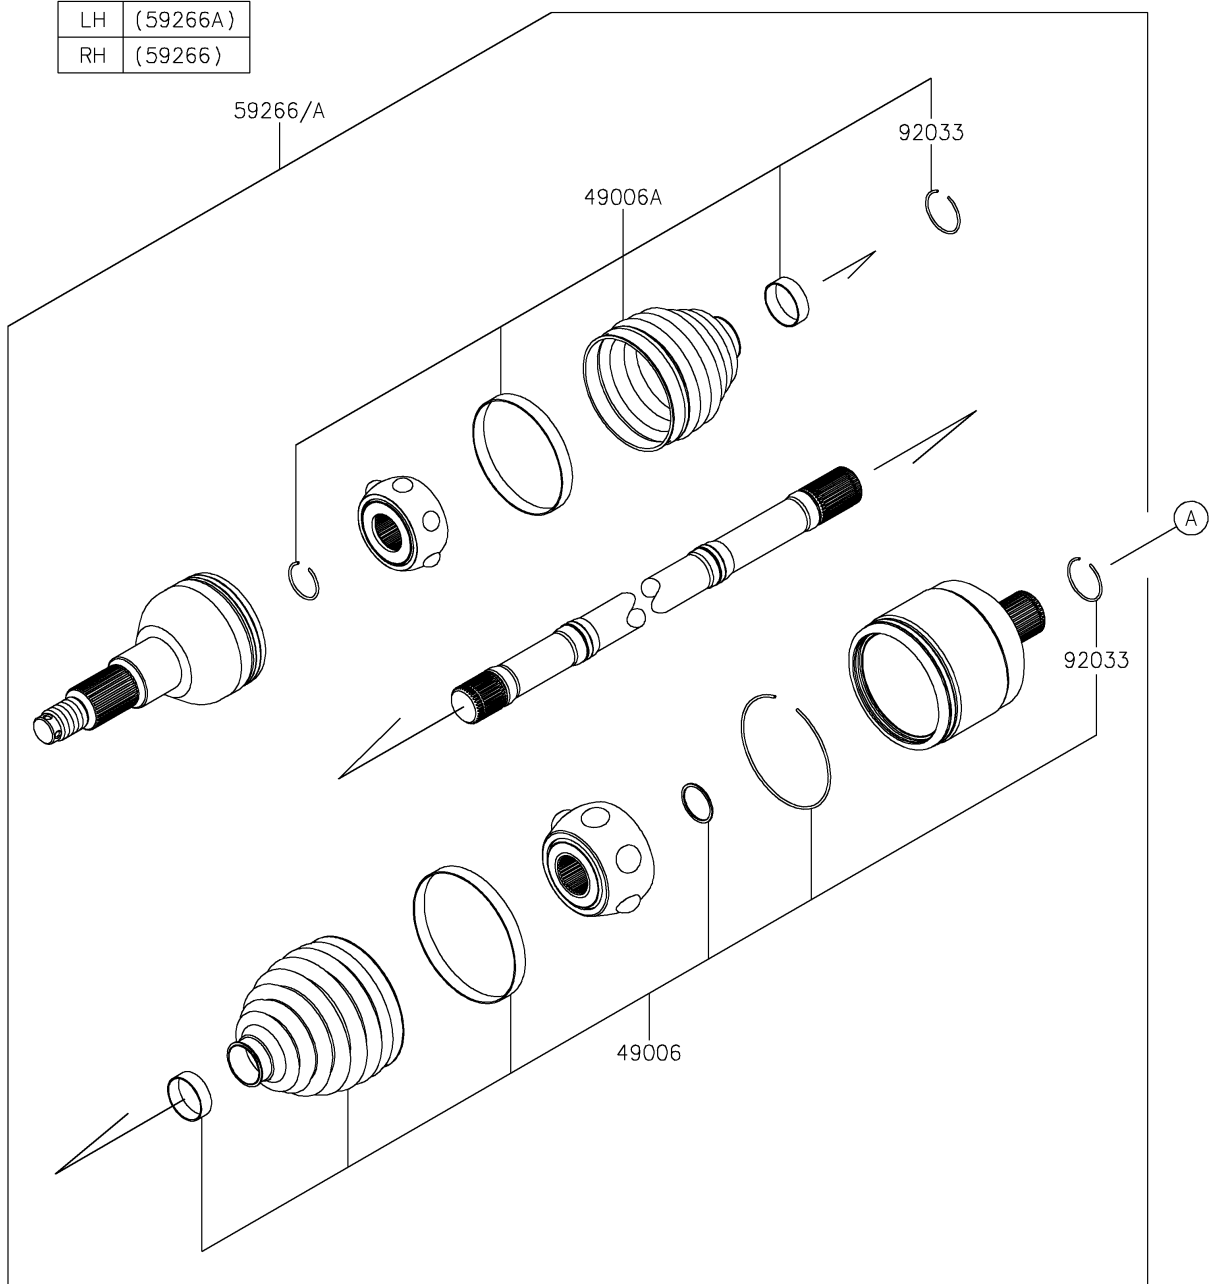

2023 Teryx KRX® 1000 Trail Edition PARTS DIAGRAM

Drive Shaft-Rear

E3137

LH	(59266A)
RH	(59266)

2023 Teryx KRX® 1000 Trail Edition PARTS LIST

Drive Shaft-Rear

ITEM NAME	PART NUMBER	QUANTITY
BOOT,INSIDE (Ref # 49006)	49006-0613	2
BOOT,OUTSIDE (Ref # 49006A)	49006-0614	2
JOINT-BALL,RR,RH (Ref # 59266)	59266-0759	1
JOINT-BALL,RR,LH (Ref # 59266A)	59266-0760	1
RING-SNAP (Ref # 92033)	92033-0840	4