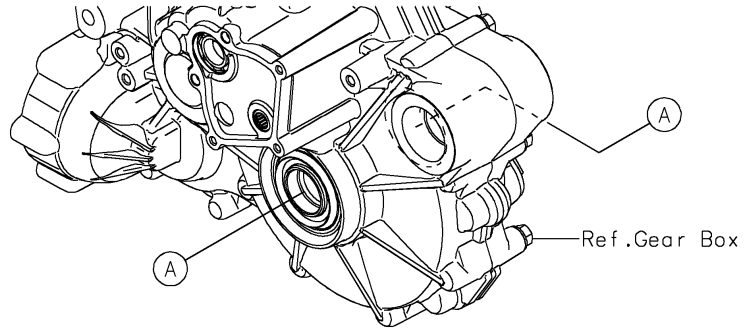

2023 Teryx KRX® 1000 Trail Edition PARTS DIAGRAM

Drive Shaft-Rear

E3137

LH	(59266A)
RH	(59266)

2023 Teryx KRX® 1000 Trail Edition PARTS LIST

Drive Shaft-Rear

ITEM NAME	PART NUMBER	QUANTITY
BOOT,INSIDE (Ref # 49006)	49006-0613	2
BOOT,OUTSIDE (Ref # 49006A)	49006-0614	2
JOINT-BALL,RR,RH (Ref # 59266)	59266-0759	1
JOINT-BALL,RR,LH (Ref # 59266A)	59266-0760	1
RING-SNAP (Ref # 92033)	92033-0840	4