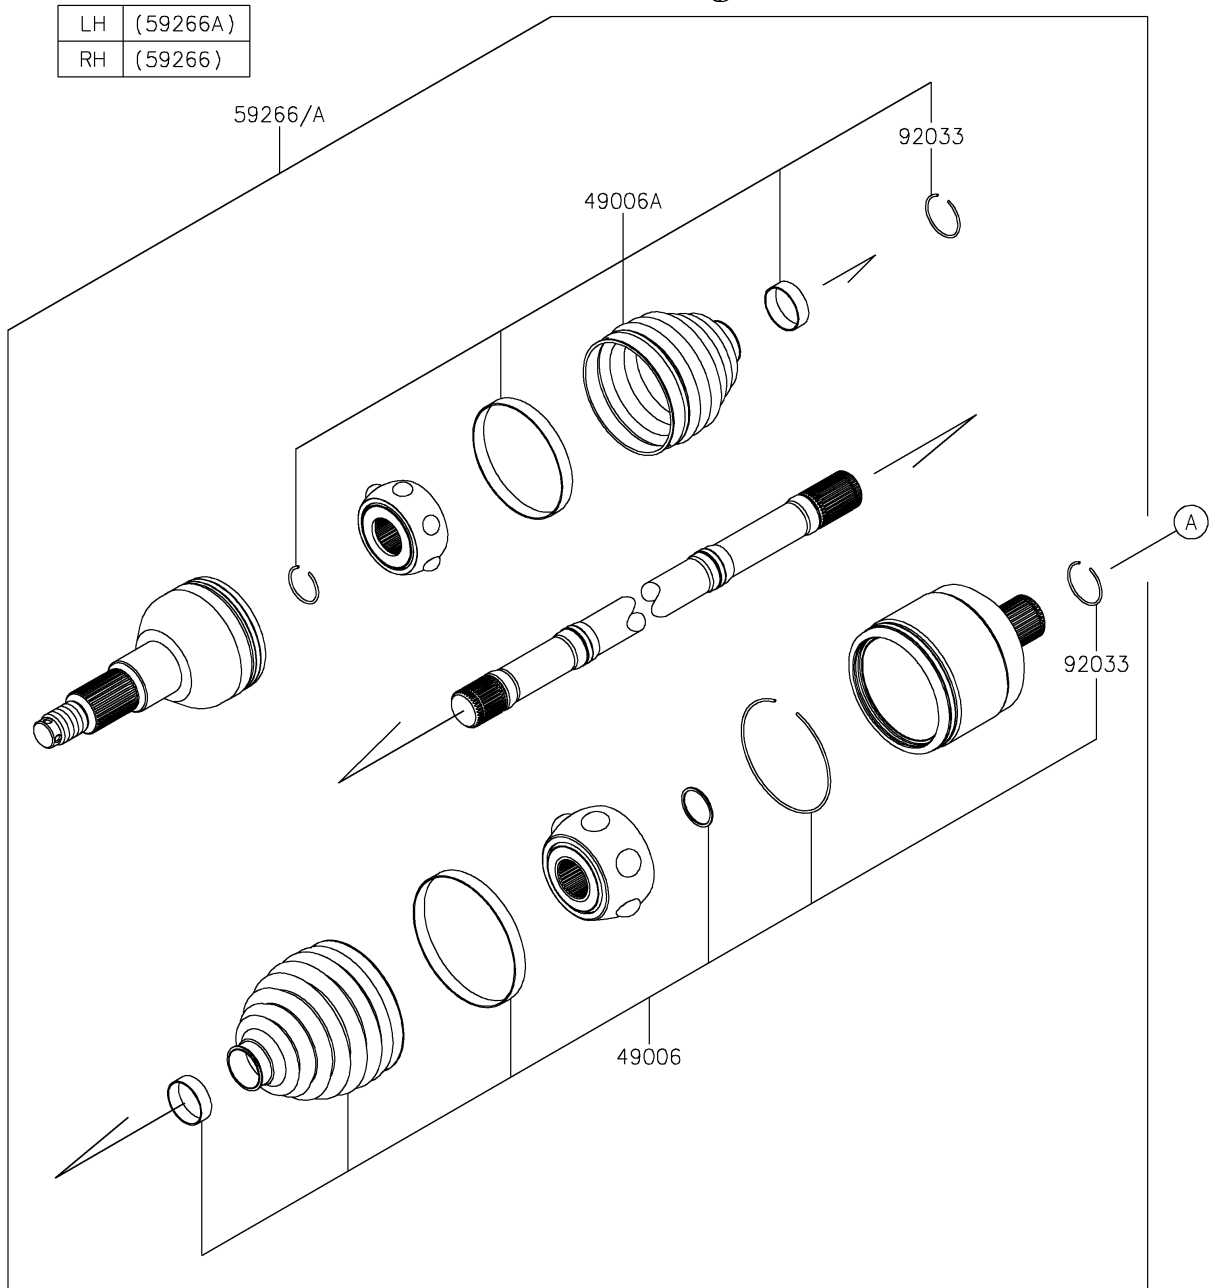

# 2023 TERYX KRX® 1000 TRAIL EDITION PARTS DIAGRAM

Drive Shaft-Rear

E3137

LH	(59266A)
RH	(59266)

## 2023 TERYX KRX® 1000 TRAIL EDITION PARTS LIST

### Drive Shaft-Rear

ITEM NAME	PART NUMBER	QUANTITY
BOOT,INSIDE (Ref # 49006)	49006-0613	2
BOOT,OUTSIDE (Ref # 49006A)	49006-0614	2
JOINT-BALL,RR,RH (Ref # 59266)	59266-0759	1
JOINT-BALL,RR,LH (Ref # 59266A)	59266-0760	1
RING-SNAP (Ref # 92033)	92033-0840	4