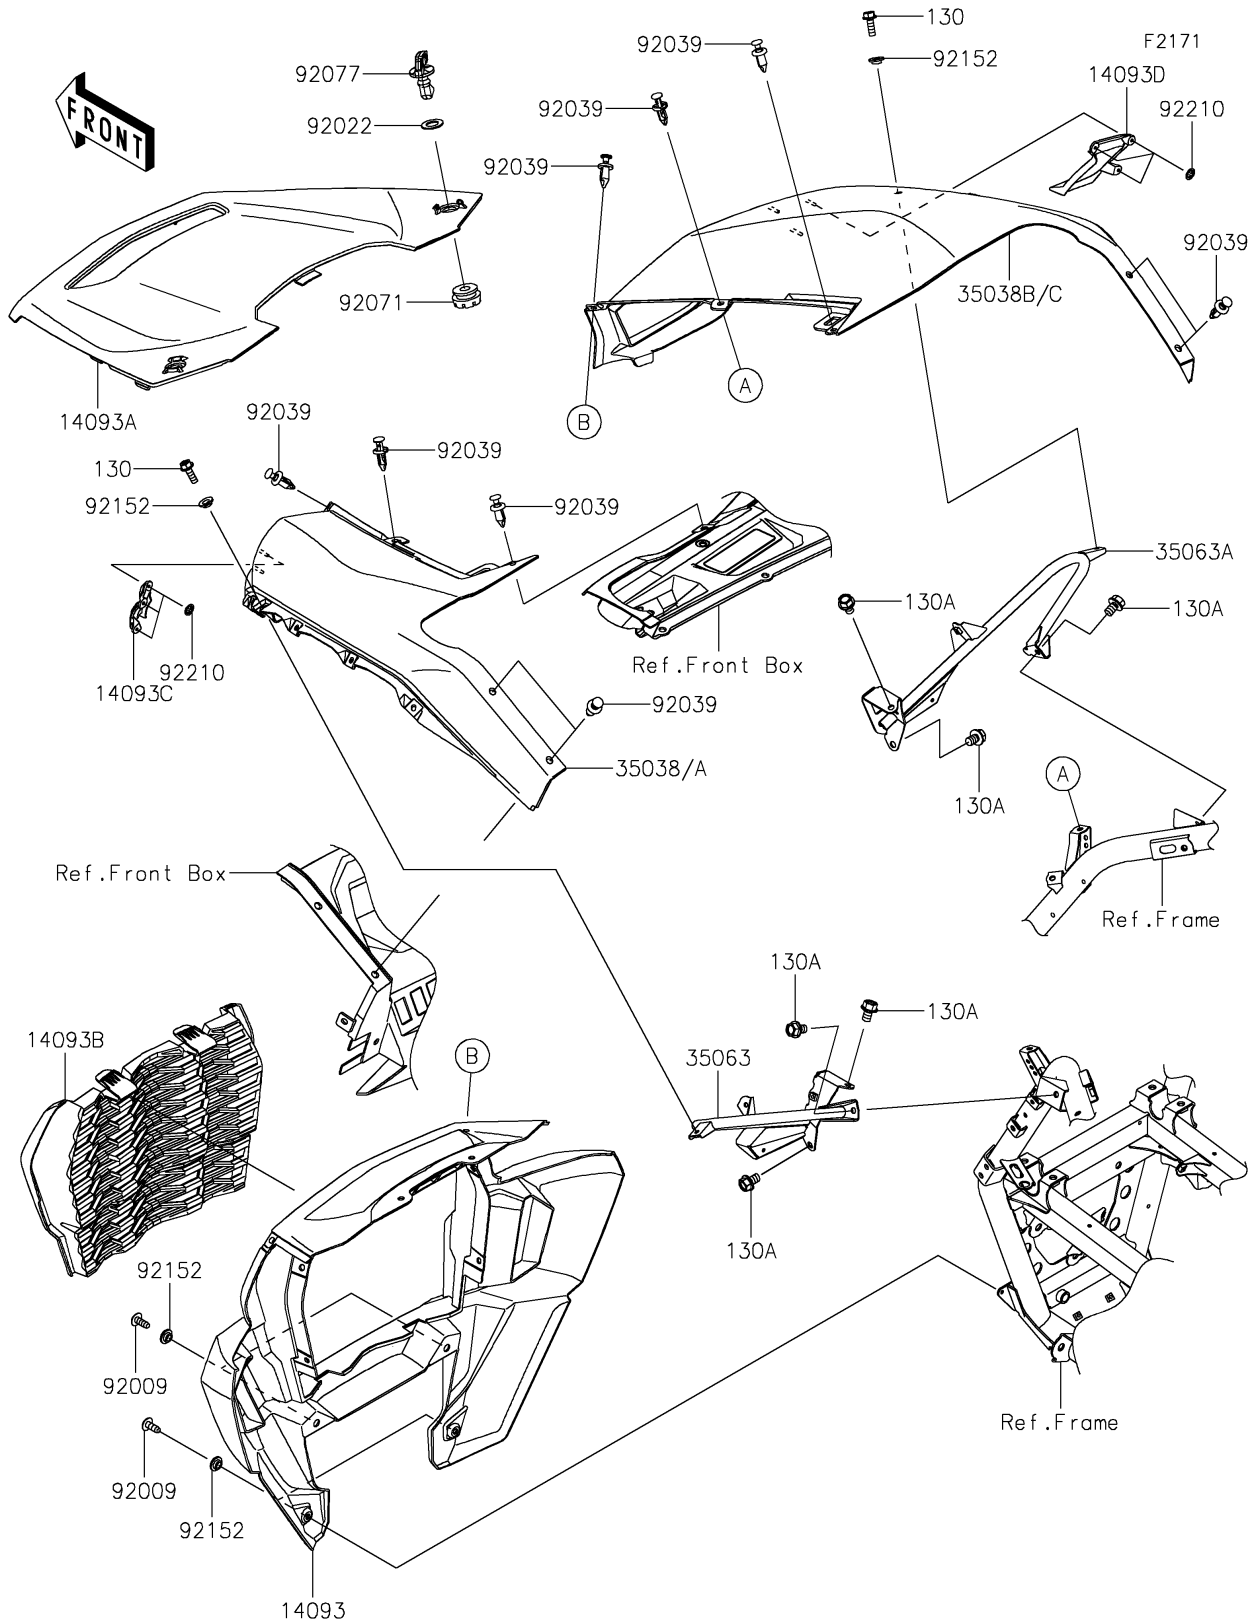

# 2024 TERYX KRX® 1000 TRAIL EDITION PARTS DIAGRAM

## Front Fender(s)

## 2024 TERYX KRX® 1000 TRAIL EDITION PARTS LIST

### Front Fender(s)

ITEM NAME	PART NUMBER	QUANTITY
COVER,FR (Ref # 14093)	14093-0804	1
COVER,HOOD,S.BLACK (Ref # 14093A)	14093-0805-839	1
COVER,FR GRILL (Ref # 14093B)	14093-0810	1
COVER,LH (Ref # 14093C)	14093-0958	1
COVER,RH (Ref # 14093D)	14093-0959	1
FENDER-FRONT,LH,F.C.GRAY (Ref # 35038)	35038-0017-66B	1
FENDER-FRONT,LH,C.C.GRAY (Ref # 35038A)	35038-0017-66Z	1
FENDER-FRONT,RH,F.C.GRAY (Ref # 35038B)	35038-0018-66B	1
FENDER-FRONT,RH,C.C.GRAY (Ref # 35038C)	35038-0018-66Z	1
STAY,LH (Ref # 35063)	35063-1535	1
STAY,RH (Ref # 35063A)	35063-1536	1
SCREW,TAPPING,6X16 (Ref # 92009)	92009-1166	4
WASHER,12.5X22X1.2 (Ref # 92022)	92022-072	2
RIVET (Ref # 92039)	92039-0776	10
GROMMET (Ref # 92071)	92071-0746	2
KNOB (Ref # 92077)	92077-0033	2
COLLAR,6.3X9.5X4.1 (Ref # 92152)	92152-1571	6
NUT (Ref # 92210)	92210-1796	6
BOLT-FLANGED,6X18 (Ref # 130)	130BA0618	2
BOLT-FLANGED,8X12 (Ref # 130A)	130BA0812	6