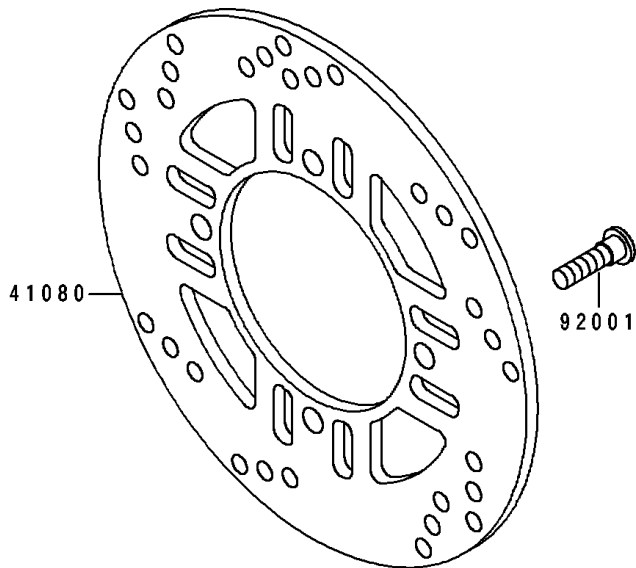

1992 Ninja® ZX™ -6 PARTS DIAGRAM

Rear Caliper

1992 Ninja® ZX™ -6 PARTS LIST

Rear Caliper

ITEM NAME	PART NUMBER	QUANTITY
DISC,RR,SILVER NO.1 (Ref # 41080)	41080-1177-CM	1
PISTON-COMP-BRAKE (Ref # 43020)	43020-1068	1
PISTON-COMP-BRAKE (Ref # 43020A)	43020-1069	1
HOLDER-BRAKE,REAR CALIPER (Ref # 43034)	43034-1103	1
CALIPER-ASSY,RR,M.F.GRAY (Ref # 43041)	43041-1362-FE	1
HOLDER-COMP-CALIPER (Ref # 43044)	43044-1067	1
PACKING,PISTON SEAL (Ref # 43049)	43049-1054	1
PACKING,PISTON (Ref # 43049A)	43049-1055	1
PACKING,PISTON SEAL (Ref # 43049B)	43049-1056	1
PACKING,PISTON (Ref # 43049C)	43049-1057	1
BREATHER (Ref # 43056)	43056-003	1
BREATHER-BRAKE (Ref # 43056A)	43056-1054	1
CAP-BREATHER (Ref # 43057)	43057-003	2
PAD-ASSY-BRAKE (Ref # 43082)	43082-1077	1
BOOT,CALIPER (Ref # 49006)	49006-1094	1
BOOT,CALIPER (Ref # 49006A)	49006-1095	1
BOLT,DISC PLATE,8X30 (Ref # 92001)	92001-1951	4
BOLT,SOCKET,10X17 (Ref # 92002)	92002-1713	2
SPRING,PAD STOPPER (Ref # 92081)	92081-1661	2
SPRING,PAD (Ref # 92144)	92144-1070	1