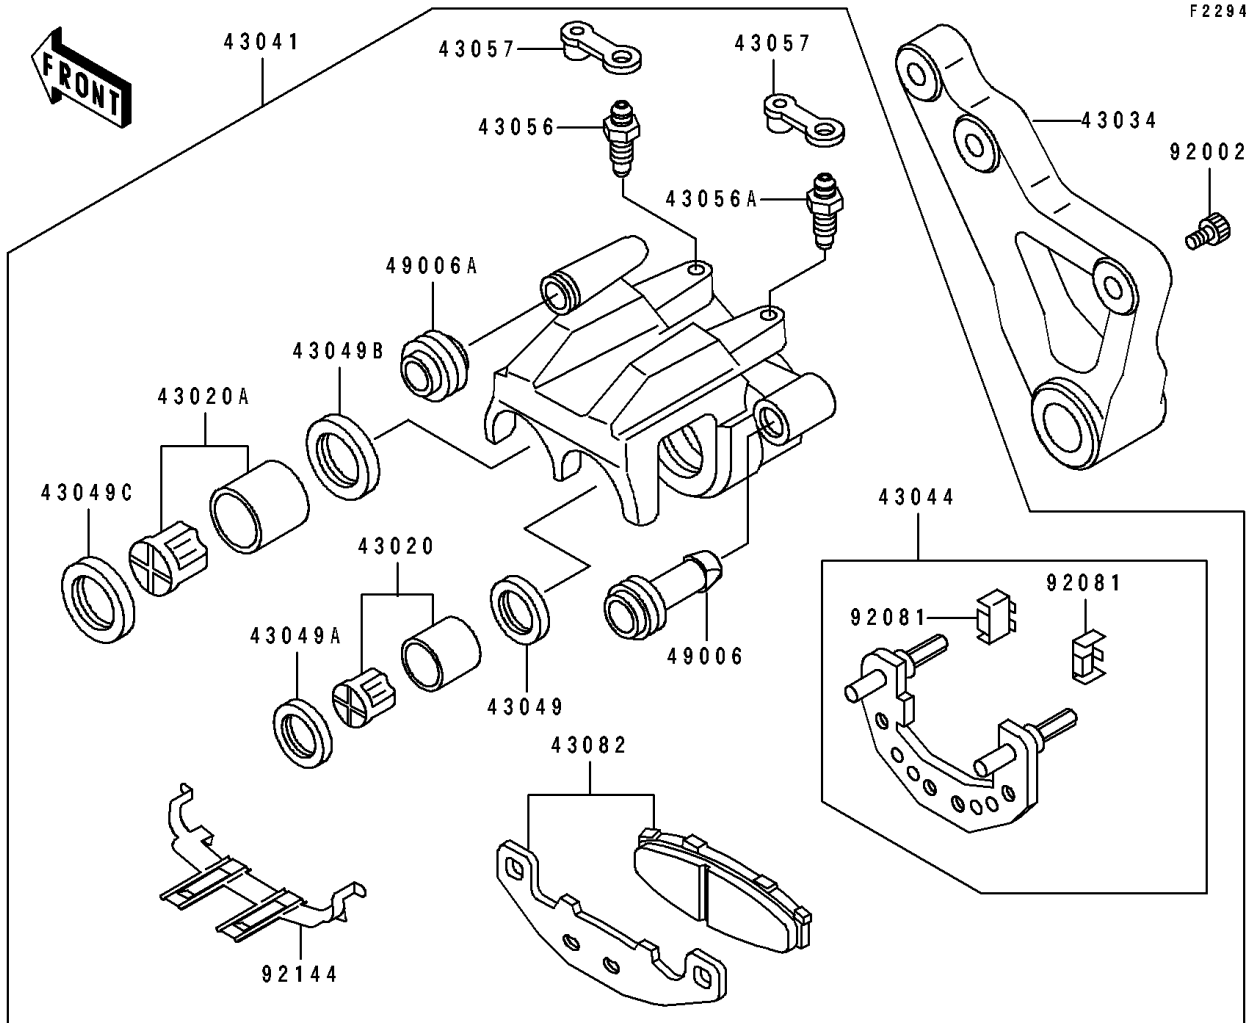

1992 Ninja® ZX™ -6 PARTS DIAGRAM

Rear Caliper

1992 Ninja® ZX™ -6 PARTS LIST

Rear Caliper

ITEM NAME	PART NUMBER	QUANTITY
DISC,RR,SILVER NO.1 (Ref # 41080)	41080-1177-CM	1
PISTON-COMP-BRAKE (Ref # 43020)	43020-1068	1
PISTON-COMP-BRAKE (Ref # 43020A)	43020-1069	1
HOLDER-BRAKE,REAR CALIPER (Ref # 43034)	43034-1103	1
CALIPER-ASSY,RR,M.F.GRAY (Ref # 43041)	43041-1362-FE	1
HOLDER-COMP-CALIPER (Ref # 43044)	43044-1067	1
PACKING,PISTON SEAL (Ref # 43049)	43049-1054	1
PACKING,PISTON (Ref # 43049A)	43049-1055	1
PACKING,PISTON SEAL (Ref # 43049B)	43049-1056	1
PACKING,PISTON (Ref # 43049C)	43049-1057	1
BREATHER (Ref # 43056)	43056-003	1
BREATHER-BRAKE (Ref # 43056A)	43056-1054	1
CAP-BREATHER (Ref # 43057)	43057-003	2
PAD-ASSY-BRAKE (Ref # 43082)	43082-1077	1
BOOT,CALIPER (Ref # 49006)	49006-1094	1
BOOT,CALIPER (Ref # 49006A)	49006-1095	1
BOLT,DISC PLATE,8X30 (Ref # 92001)	92001-1951	4
BOLT,SOCKET,10X17 (Ref # 92002)	92002-1713	2
SPRING,PAD STOPPER (Ref # 92081)	92081-1661	2
SPRING,PAD (Ref # 92144)	92144-1070	1