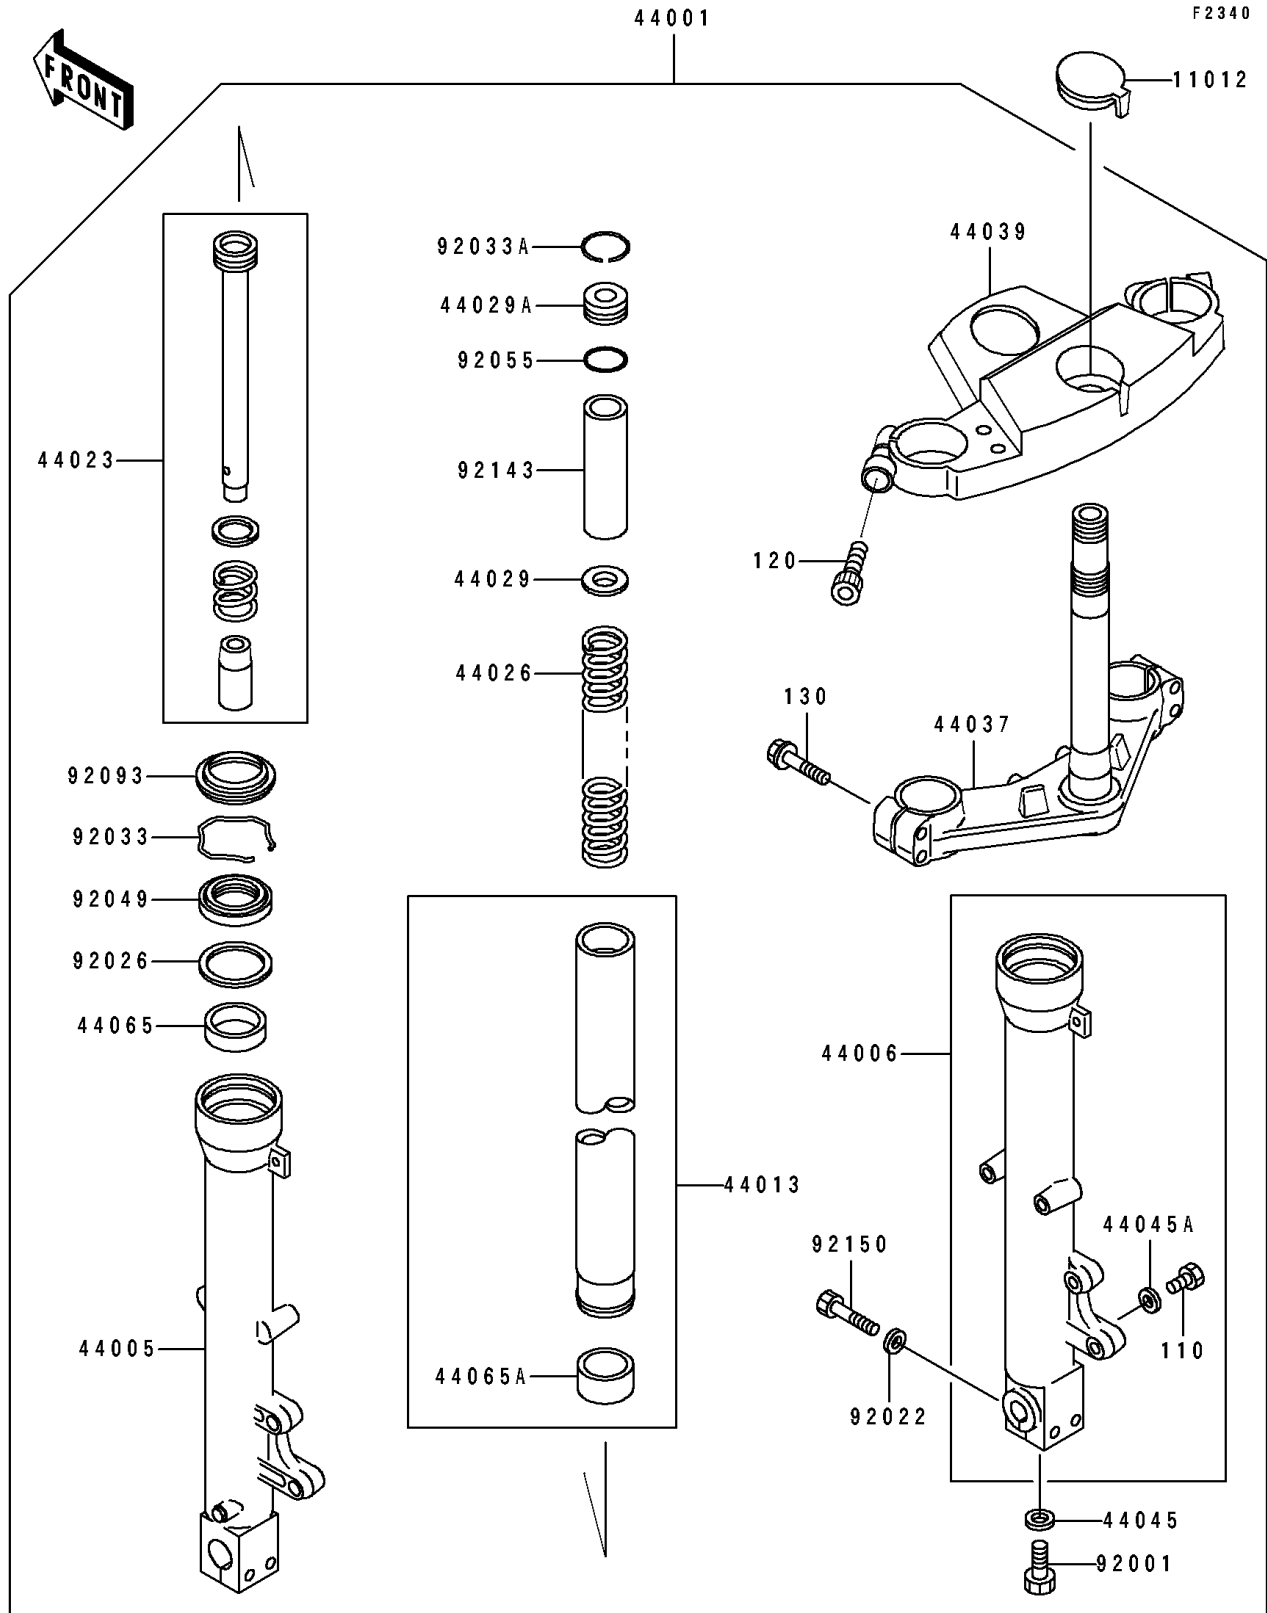

# 1991 Ninja® ZX™-6 PARTS DIAGRAM

Front Fork

# 1991 Ninja® ZX™ -6 PARTS LIST

## Front Fork

ITEM NAME	PART NUMBER	QUANTITY
CAP,FORK,G.GRAY (Ref # 11012)	11012-1733-GD	1
FORK-FRONT,BLACK (Ref # 44001)	44001-1757-10	1
PIPE-LEFT FORK OUTER,BLACK (Ref # 44005)	44005-1303-10	1
PIPE-RIGHT FORK OUTER,BLACK (Ref # 44006)	44006-1299-10	1
PIPE-FORK INNER (Ref # 44013)	44013-1323	2
CYLINDER-COMP-FORK (Ref # 44023)	44023-1072	2
SPRING-FRONT FORK (Ref # 44026)	44026-1468	2
SEAT-FORK SPRING (Ref # 44029)	44029-1131	2
SEAT-FORK SPRING (Ref # 44029A)	44029-1143	2
HOLDER-FORK UNDER (Ref # 44037)	44037-1264	1
HOLDER-FORK UPPER,G.GRAY (Ref # 44039)	44039-1197-GD	1
GASKET,FORK CYLINDER BOLT (Ref # 44045)	44045-051	2
GASKET,DRAIN PLUG (Ref # 44045A)	44045-052	2
BUSHING-FRONT FORK (Ref # 44065)	44065-1079	2
BUSHING-FRONT FORK,INNER PIPE (Ref # 44065A)	44065-1087	2
BOLT,FORK CYLINDER (Ref # 92001)	92001-1464	2
WASHER (Ref # 92022)	92022-1969	4
SPACER,FORK OUTER (Ref # 92026)	92026-1276	2
RING-SNAP,FORK OUTER (Ref # 92033)	92033-1222	2
RING-SNAP (Ref # 92033A)	92033-1273	2
SEAL-OIL,FORK (Ref # 92049)	92049-1363	2
RING-O,FORK TOP (Ref # 92055)	92055-1420	2
SEAL,FORK (Ref # 92093)	92093-1268	2
COLLAR,FORK (Ref # 92143)	92143-1434	2
BOLT,SOCKET,8MM (Ref # 92150)	92150-1183	4
BOLT,6X8 (Ref # 110)	110B0608	2
BOLT-SOCKET,8X40 (Ref # 120)	120P0840	2
BOLT-FLANGED,8X40 (Ref # 130)	130J0840	4