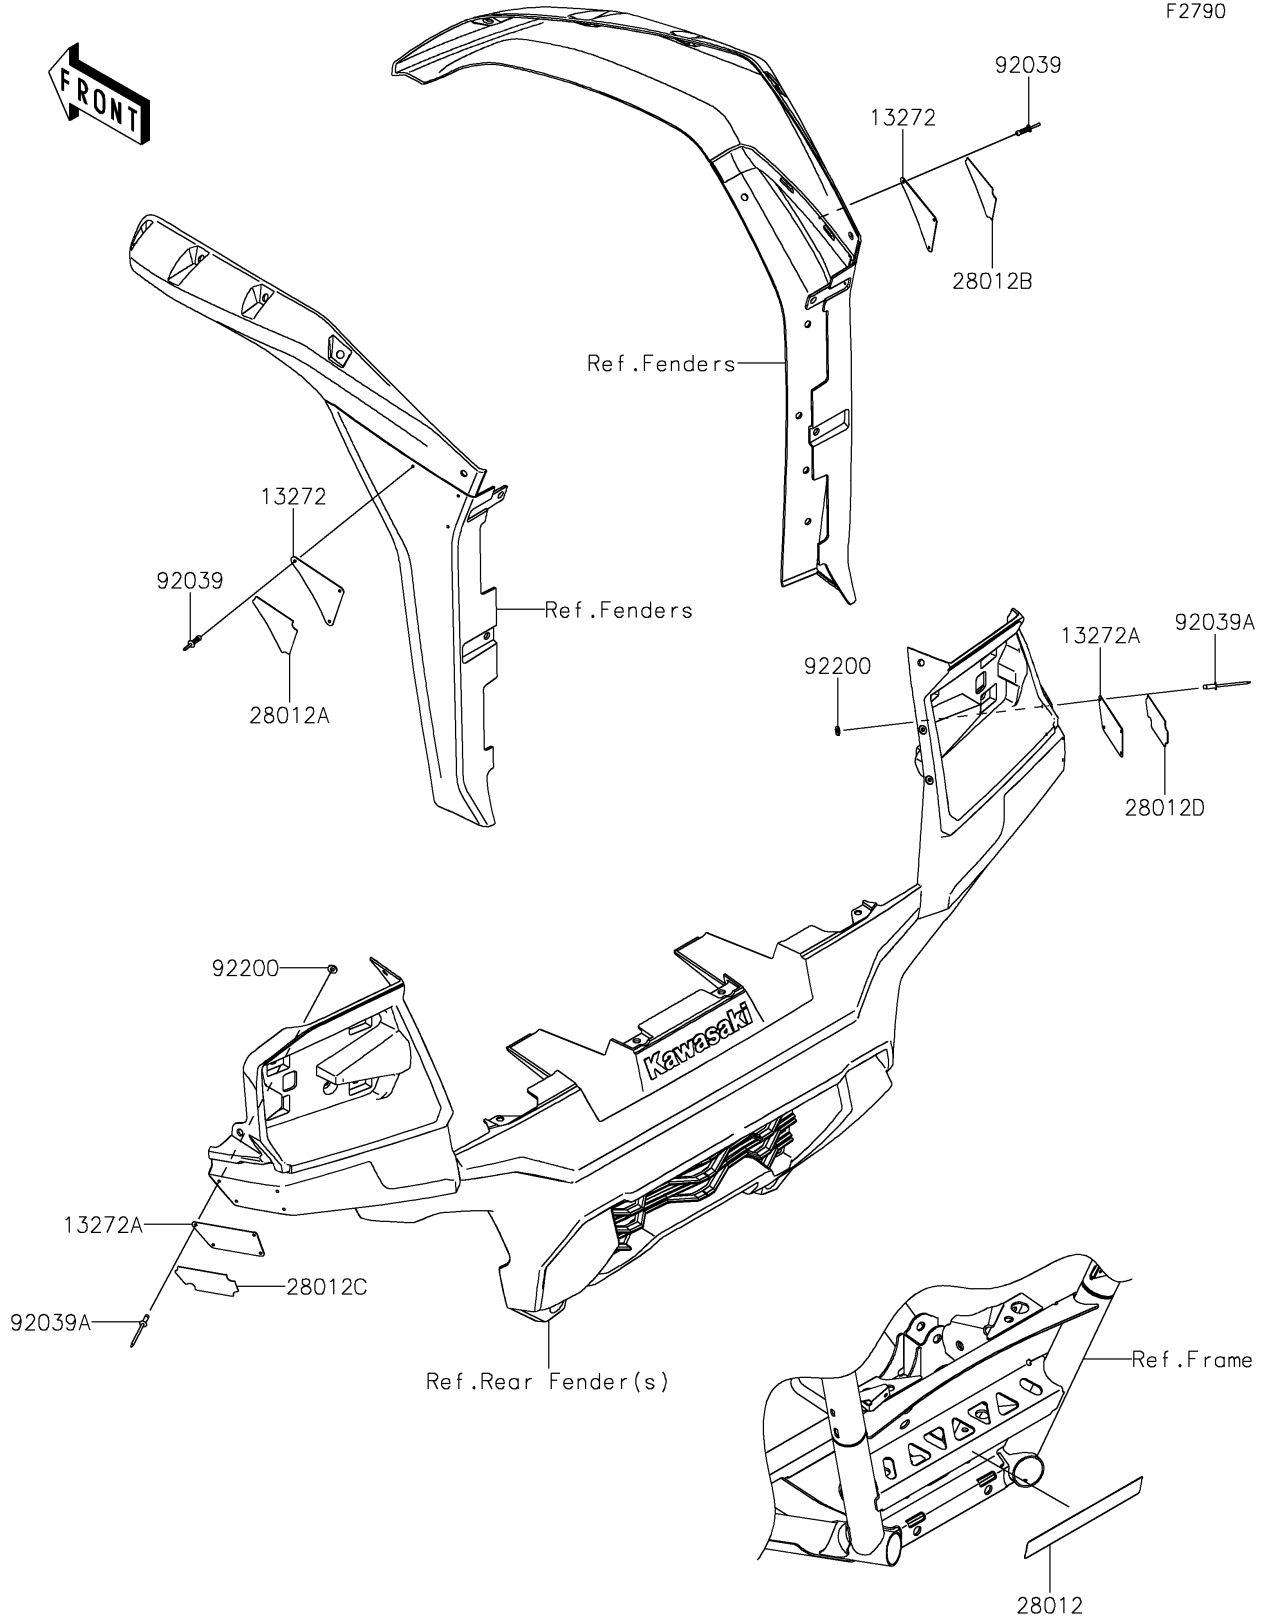

2024 Teryx KRX® 1000 Trail Edition PARTS DIAGRAM

Reflectors(CN)

F2790

2024 Teryx KRX® 1000 Trail Edition PARTS LIST

Reflectors(CN)

ITEM NAME	PART NUMBER	QUANTITY
PLATE,FR (Ref # 13272)	13272-2880	2
PLATE,RR (Ref # 13272A)	13272-2881	2
REFLECTOR-REFLEX,RR,RED (Ref # 28012)	28012-0023	1
REFLECTOR-REFLEX,FR,LH (Ref # 28012A)	28012-0047	1
REFLECTOR-REFLEX,FR,RH (Ref # 28012B)	28012-0048	1
REFLECTOR-REFLEX,RR,LH (Ref # 28012C)	28012-0049	1
REFLECTOR-REFLEX,RR,RH (Ref # 28012D)	28012-0050	1
RIVET,3.2X14.2 (Ref # 92039)	92039-0744	6
RIVET,3.2X8 (Ref # 92039A)	92039-3763	8
WASHER,3.5X8X1 (Ref # 92200)	92200-1251	8