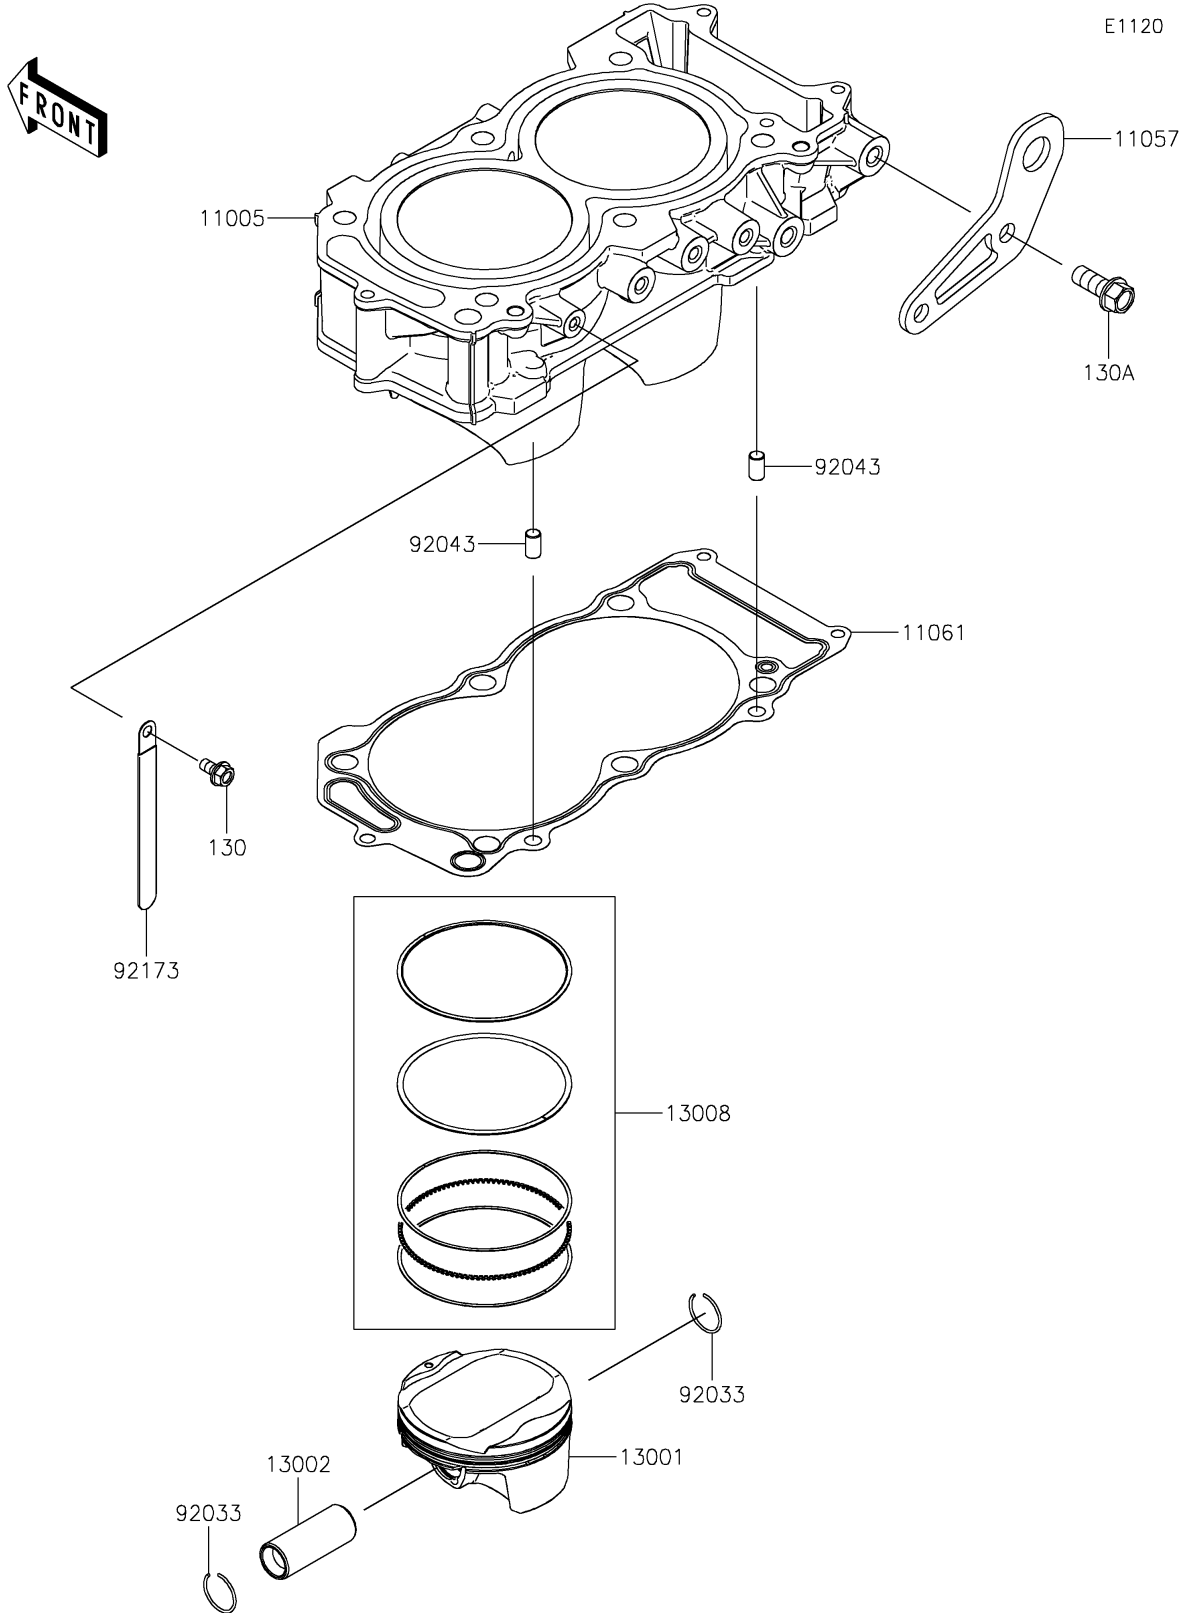

# 2024 TERYX KRX® 1000 SE PARTS DIAGRAM

Cylinder/Piston(s)

## 2024 TERYX KRX® 1000 SE PARTS LIST

Cylinder/Piston(s)

ITEM NAME	PART NUMBER	QUANTITY
CYLINDER-ENGINE (Ref # 11005)	11005-0695	1
BRACKET (Ref # 11057)	11057-2438	1
GASKET,CYLINDER BASE (Ref # 11061)	11061-1309	1
PISTON-ENGINE (Ref # 13001)	13001-0824	2
PIN-PISTON (Ref # 13002)	13002-0719	2
RING-SET-PISTON (Ref # 13008)	13008-0581	2
RING-SNAP (Ref # 92033)	92033-1188	4
PIN,8X14 (Ref # 92043)	92043-1567	2
CLAMP (Ref # 92173)	92173-0098	1
BOLT-FLANGED,6X12 (Ref # 130)	130BA0612	1
BOLT-FLANGED,10X25 (Ref # 130A)	130BA1025	2