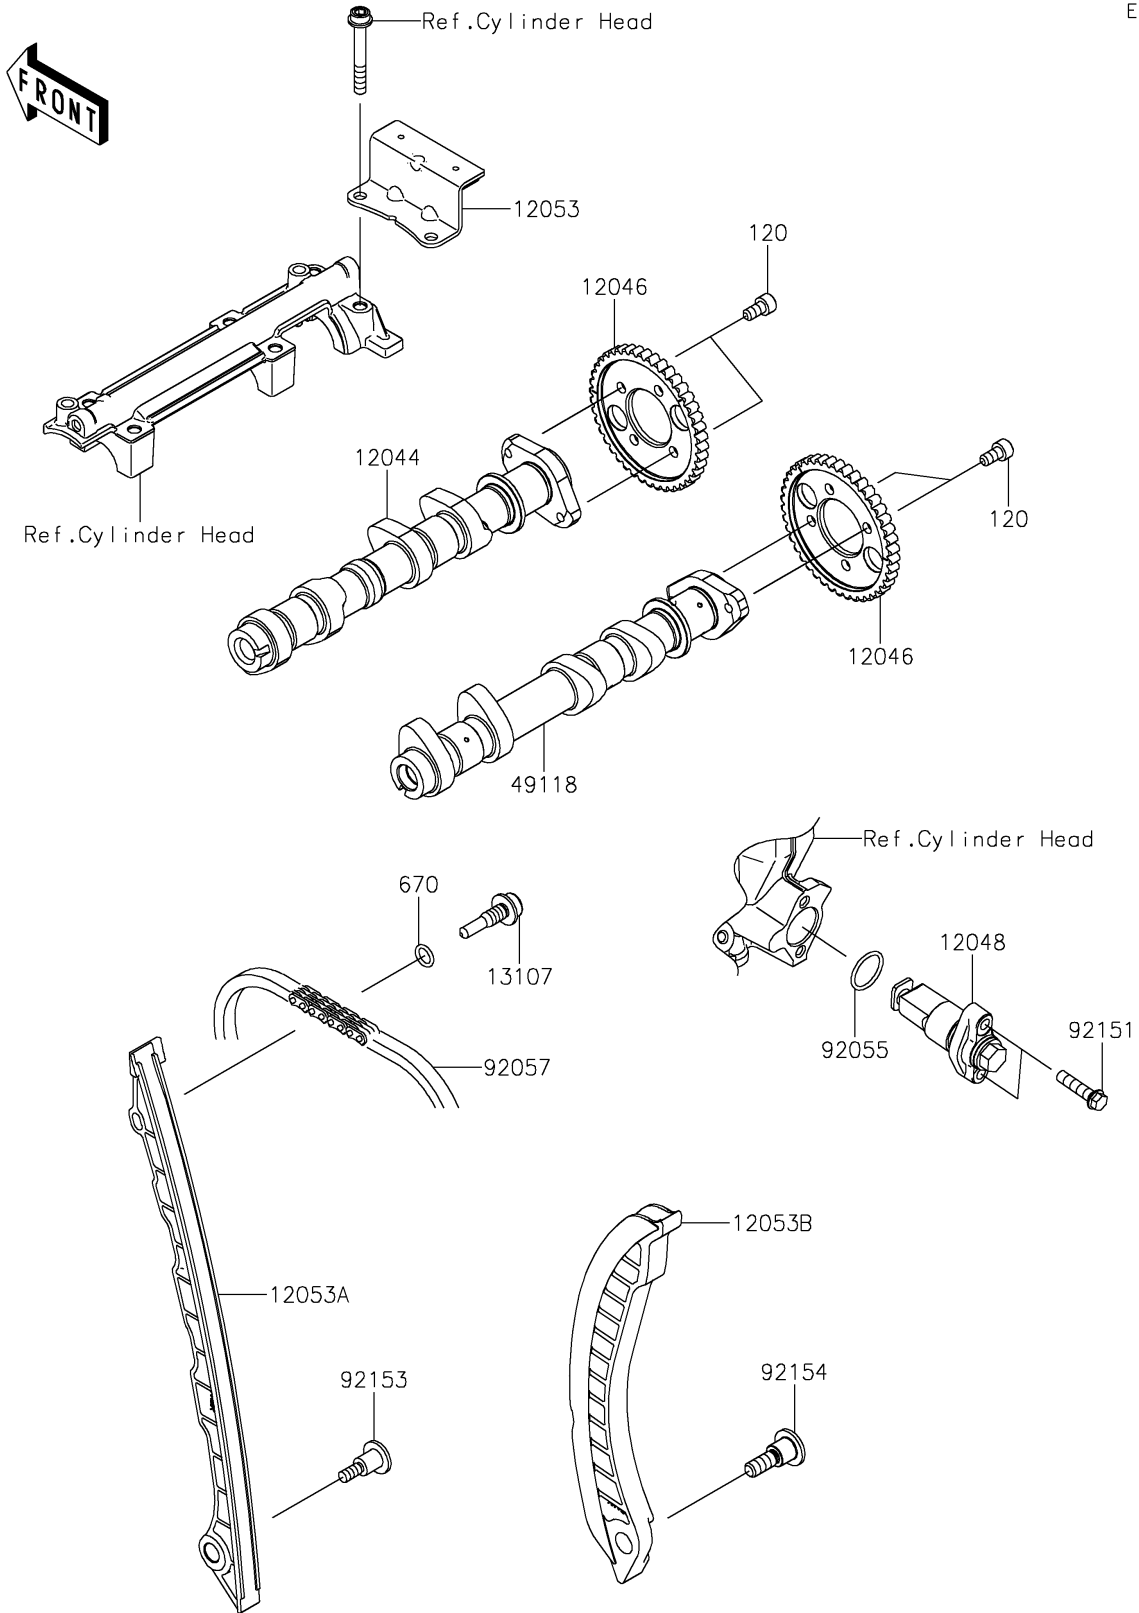

2023 Teryx KRX® 1000 Special Edition PARTS DIAGRAM

Camshaft(s)/Tensioner

E1230

2023 Teryx KRX® 1000 Special Edition PARTS LIST

Camshaft(s)/Tensioner

ITEM NAME	PART NUMBER	QUANTITY
-----------	-------------	----------