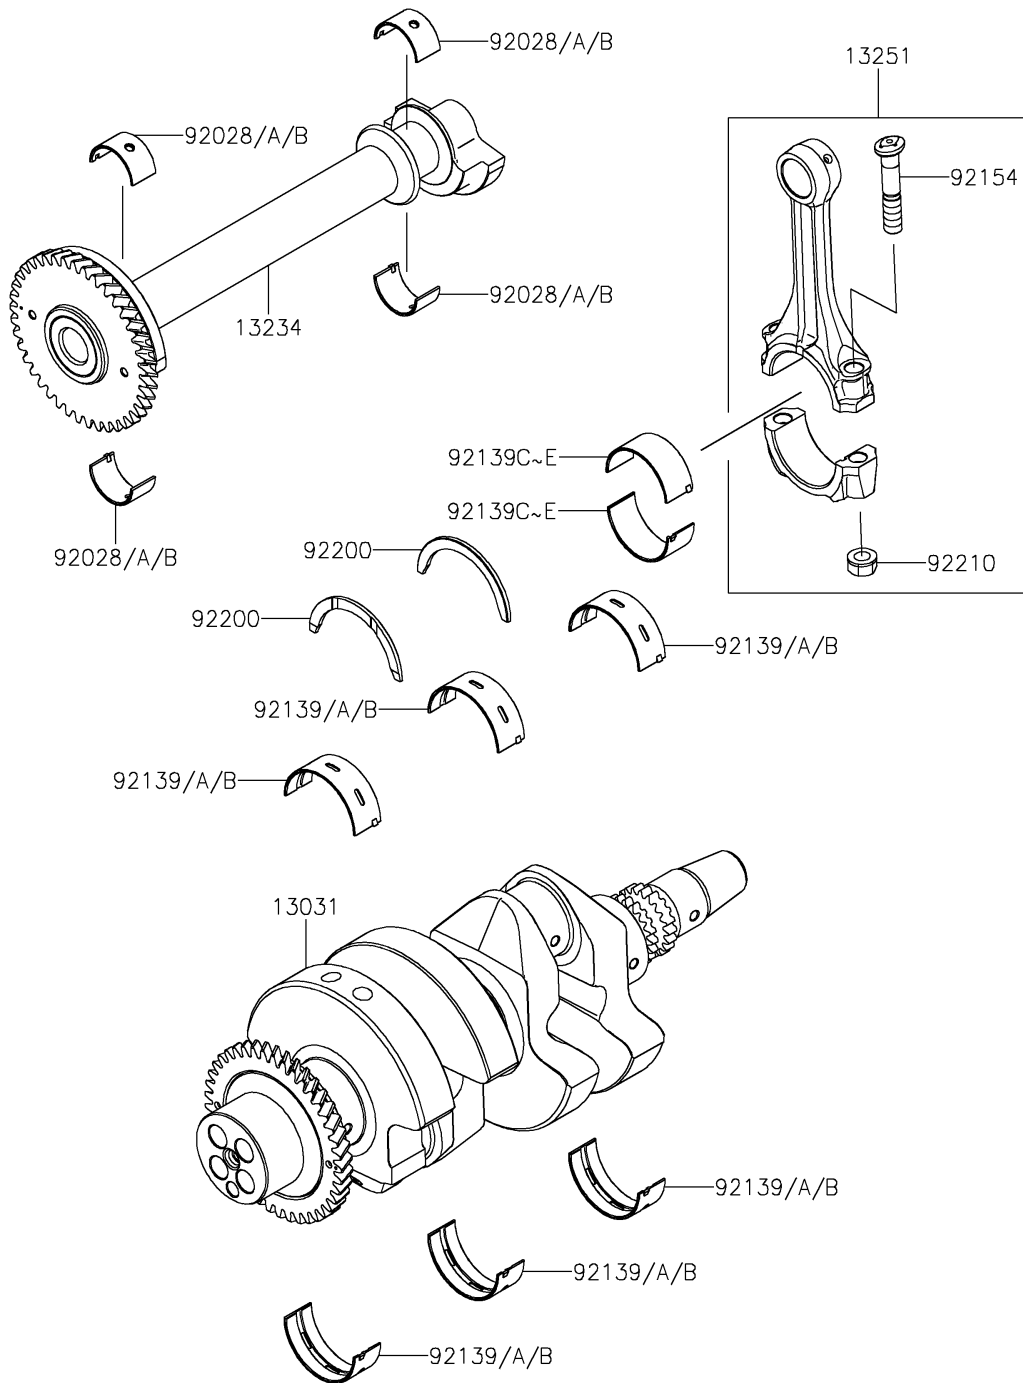

2023 Teryx KRX® 1000 Special Edition PARTS DIAGRAM

Crankshaft

E1321

2023 Teryx KRX® 1000 Special Edition PARTS LIST

Crankshaft

ITEM NAME	PART NUMBER	QUANTITY
-----------	-------------	----------