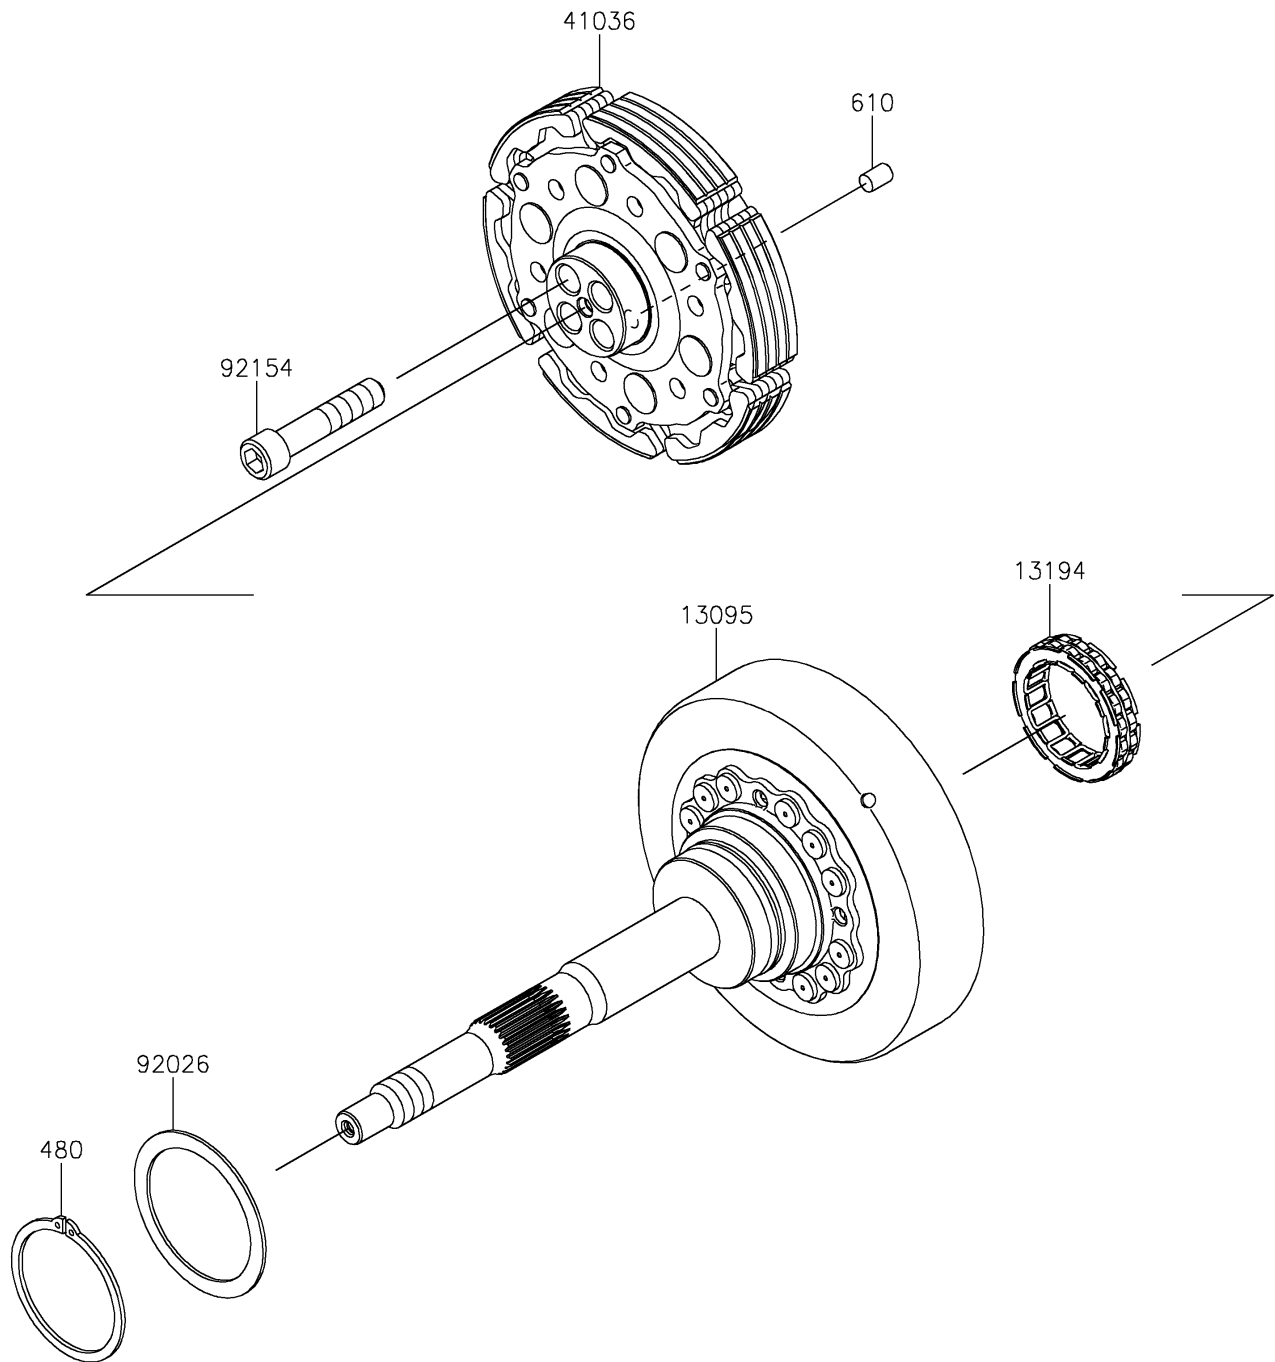

2024 TERYX KRX[®] 1000 SE PARTS DIAGRAM

Clutch

E1350

2024 TERYX KRX® 1000 SE PARTS LIST

Clutch

ITEM NAME	PART NUMBER	QUANTITY
HOUSING-COMP-CLUTCH (Ref # 13095)	13095-0611	1
CLUTCH-ONEWAY (Ref # 13194)	13194-0022	1
HUB-ASSY (Ref # 41036)	41036-0898	1
SPACER (Ref # 92026)	92026-0710	1
BOLT,12X60 (Ref # 92154)	92154-3926	4
CIRCLIP-TYPE-C,60MM (Ref # 480)	480J6000	1
ROLLER,8X12 (Ref # 610)	610A0812	1