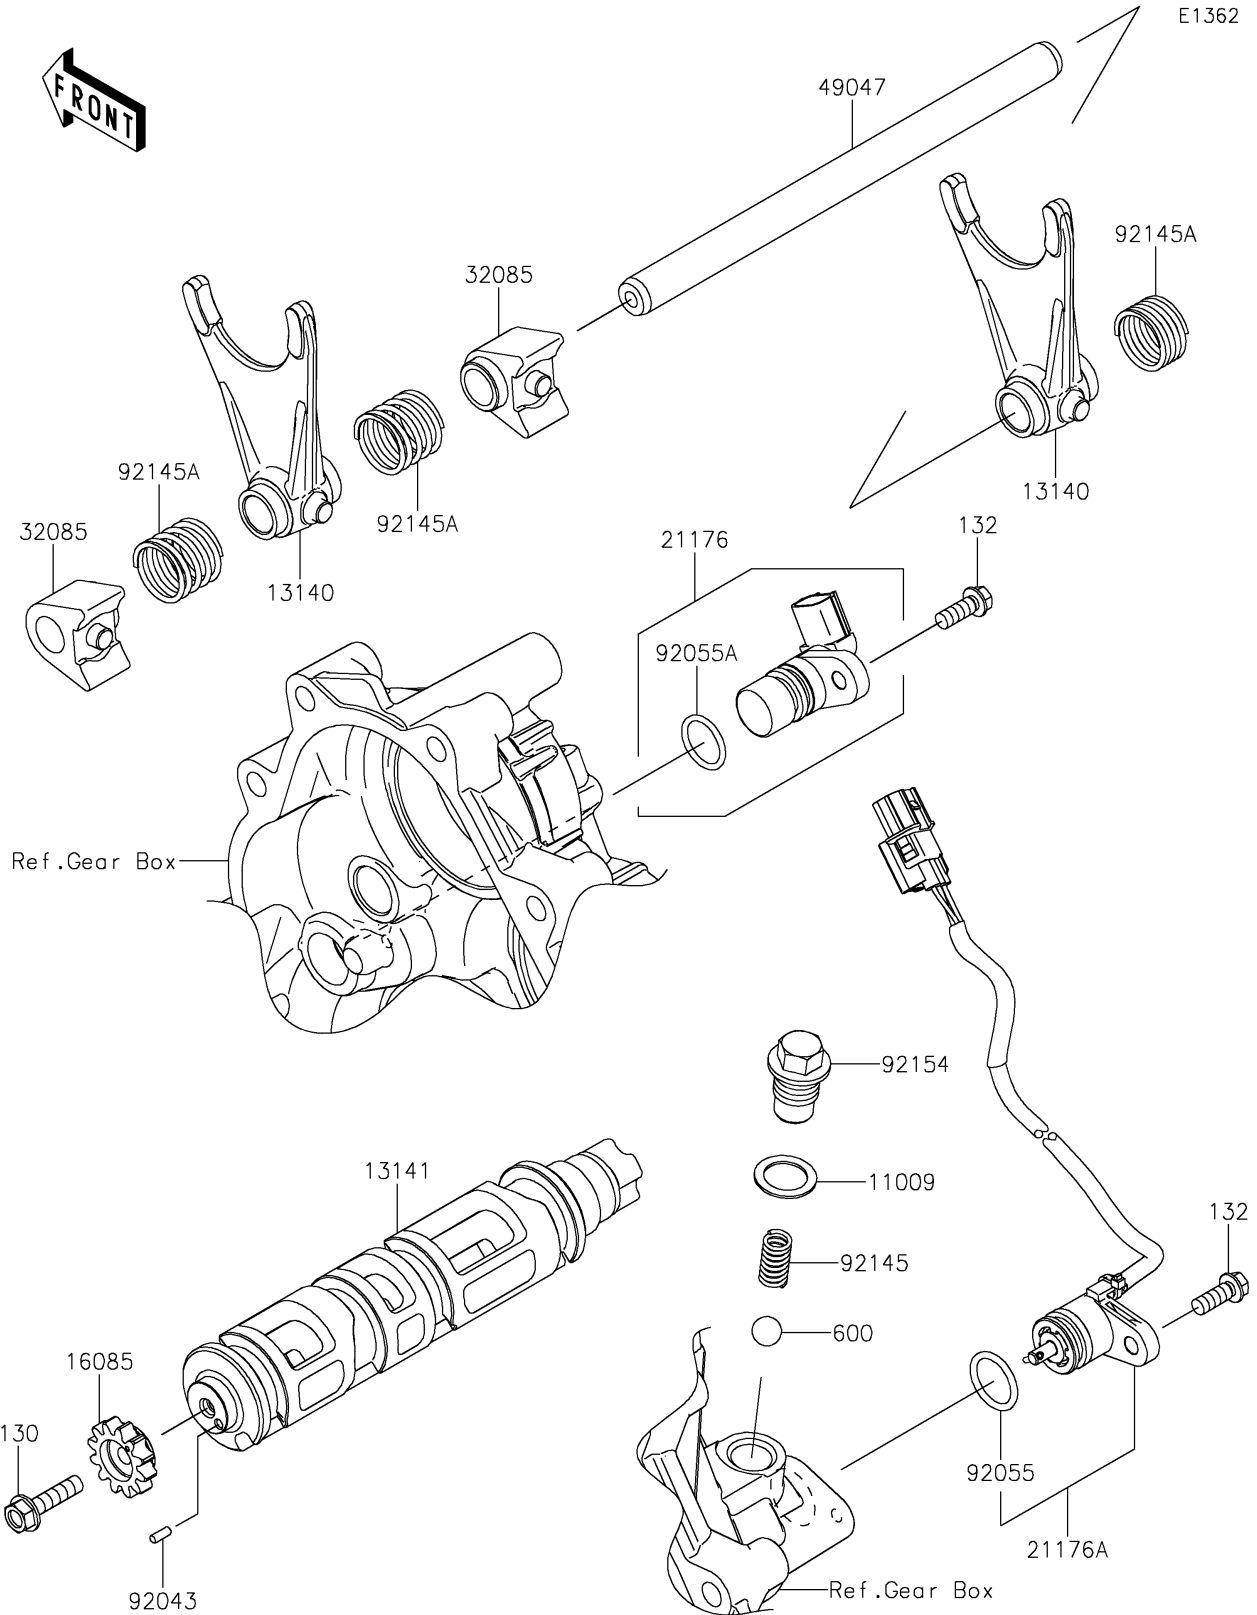

2023 Teryx KRX® 1000 Special Edition PARTS DIAGRAM

Gear Change Drum/Shift Fork(s)

2023 Teryx KRX® 1000 Special Edition PARTS LIST

Gear Change Drum/Shift Fork(s)

ITEM NAME	PART NUMBER	QUANTITY
GASKET,15.5X22X1 (Ref # 11009)	11009-1008	1
FORK-SHIFT (Ref # 13140)	13140-0693	2
DRUM-CHANGE (Ref # 13141)	13141-0614	1
GEAR,12T (Ref # 16085)	16085-0681	1
SENSOR,SPEED (Ref # 21176)	21176-0891	1
SENSOR,GEAR POSITION (Ref # 21176A)	21176-1161	1
STOPPER (Ref # 32085)	32085-0844	2
ROD-SHIFT (Ref # 49047)	49047-0641	1
PIN,3X8 (Ref # 92043)	92043-1716	1
RING-O (Ref # 92055)	92055-0917	1
RING-O (Ref # 92055A)	92055-1639	1
SPRING (Ref # 92145)	92145-1590	1
SPRING (Ref # 92145A)	92145-2276	3
BOLT,CHANGE POSITION (Ref # 92154)	92154-1366	1
BOLT-FLANGED,6X25 (Ref # 130)	130CA0625	1
BOLT-FLANGED-SMALL,6X16 (Ref # 132)	132BA0616	2
BALL-STEEL,13/32 (Ref # 600)	600A1300	1