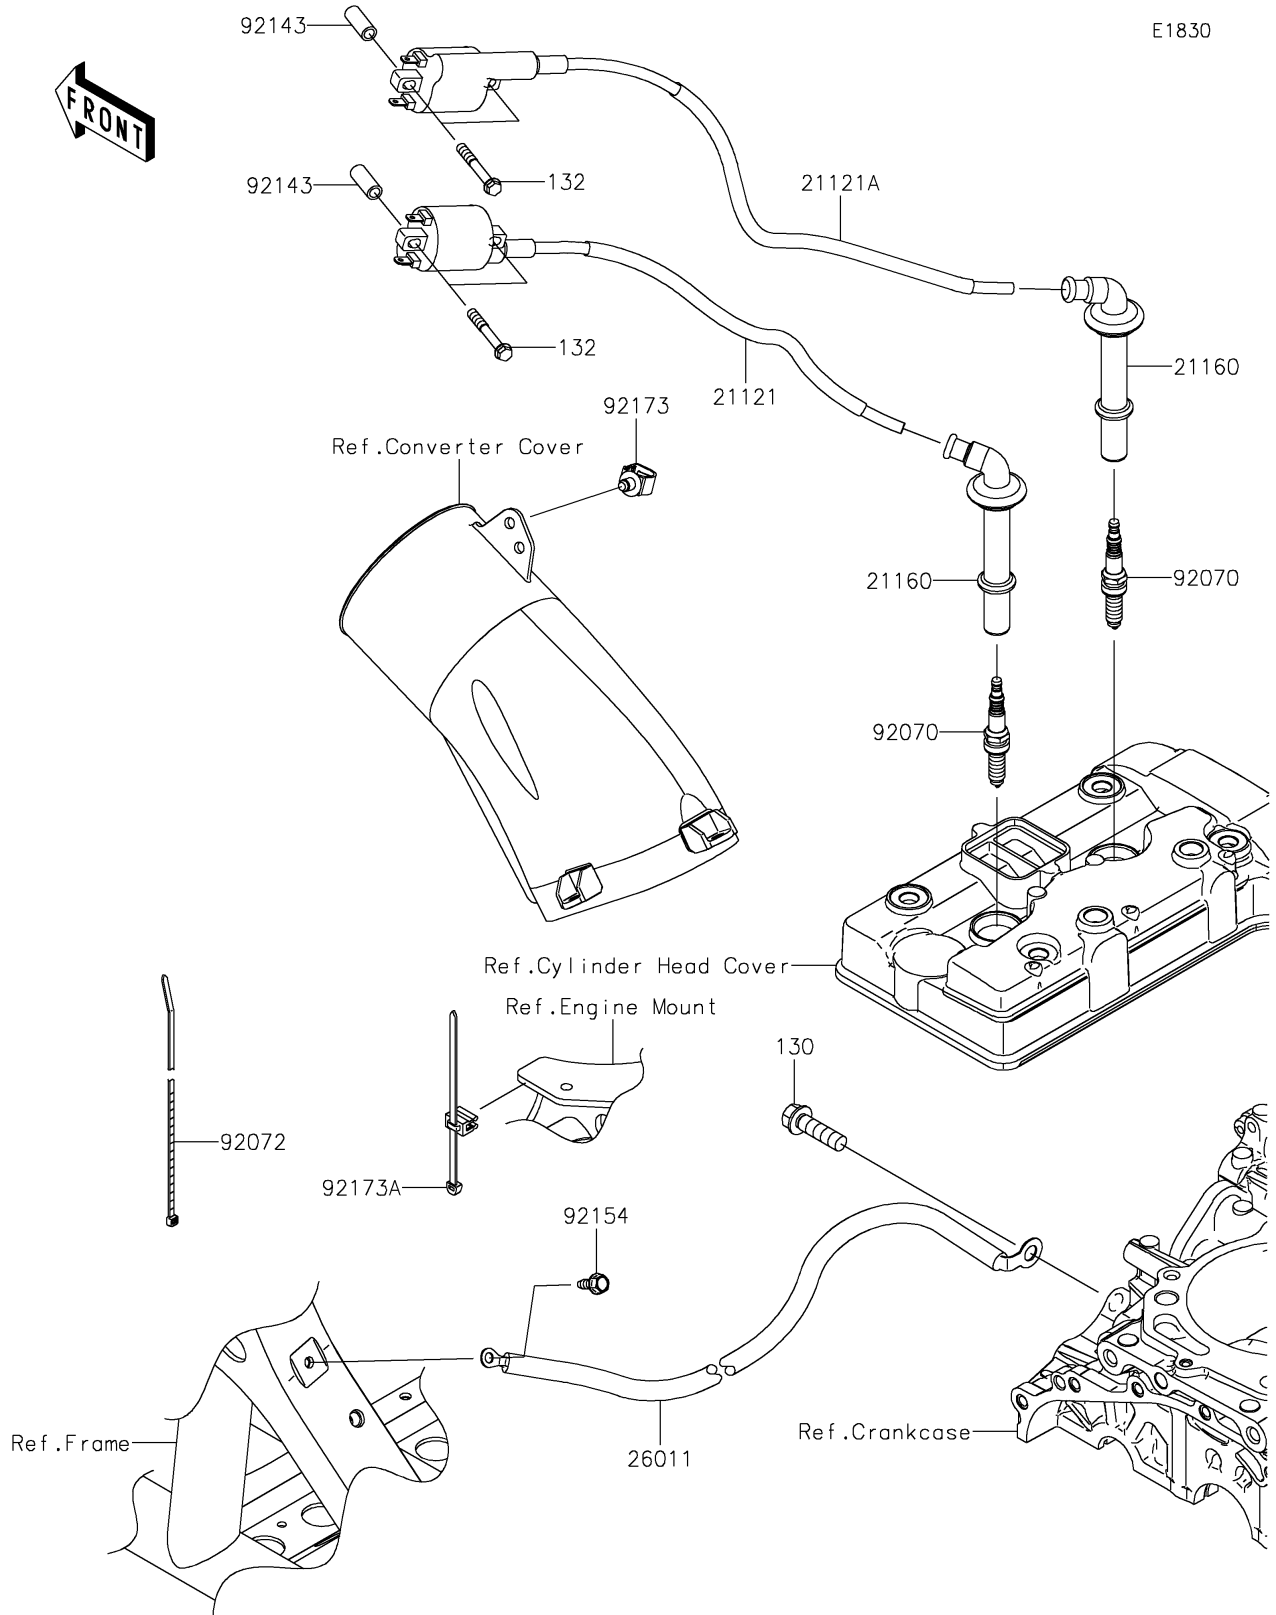

2024 TERYX KRX® 1000 SE PARTS DIAGRAM

Ignition System

2024 TERYX KRX® 1000 SE PARTS LIST

Ignition System

ITEM NAME	PART NUMBER	QUANTITY
COIL-IGNITION,#1 (Ref # 21121)	21121-0736	1
COIL-IGNITION,#2 (Ref # 21121A)	21121-0737	1
CAP-ASSY-PLUG (Ref # 21160)	21160-0027	2
WIRE-LEAD (Ref # 26011)	26011-2412	1
PLUG-SPARK,SILMAR9F9(NGK) (Ref # 92070)	92070-0721	2
BAND,L=292.1 (Ref # 92072)	92072-3509	2
COLLAR (Ref # 92143)	92143-1046	4
BOLT,FLANGED,6X16 (Ref # 92154)	92154-0551	1
CLAMP,12MM DIA. (Ref # 92173)	92173-0736	1
CLAMP (Ref # 92173A)	92173-2089	1
BOLT-FLANGED,10X35 (Ref # 130)	130BA1035	1
BOLT-FLANGED-SMALL,6X45 (Ref # 132)	132BA0645	4