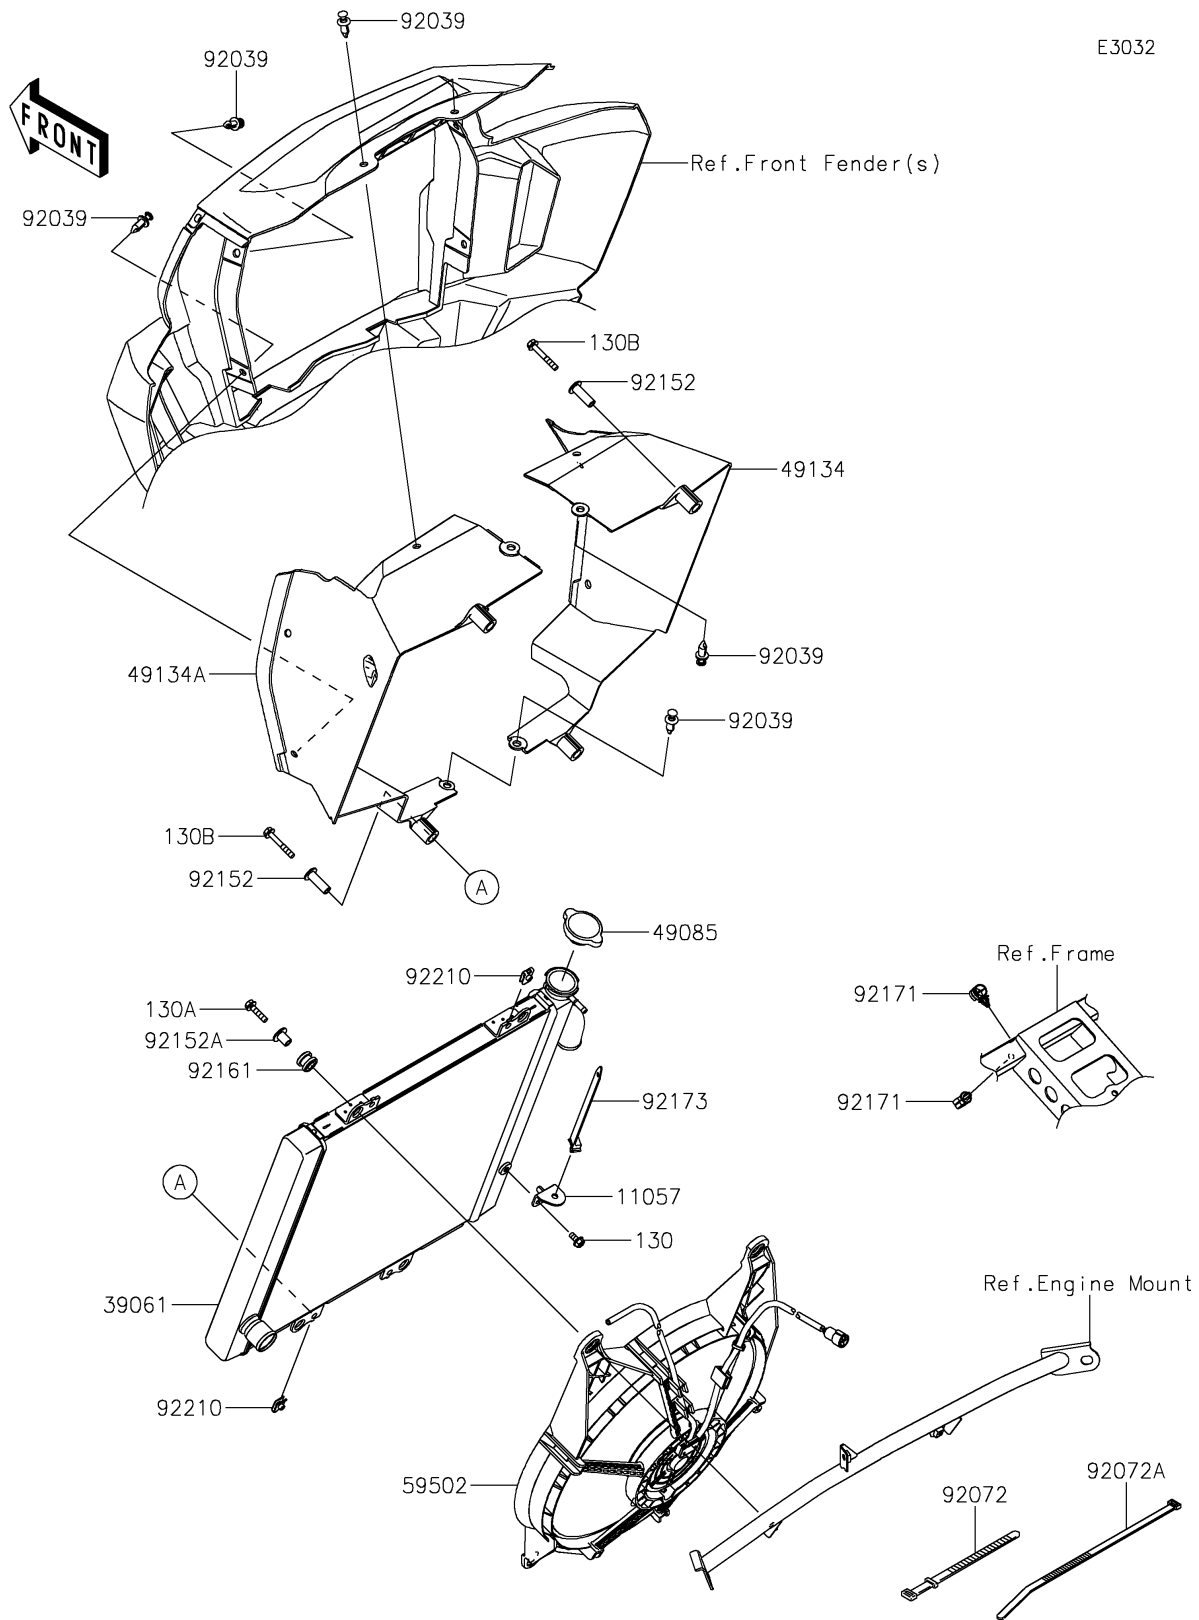

2024 Teryx KRX® 1000 Special Edition PARTS DIAGRAM

Radiator

E3032

2024 Teryx KRX® 1000 Special Edition PARTS LIST

Radiator

ITEM NAME	PART NUMBER	QUANTITY
BRACKET (Ref # 11057)	11057-2564	1
RADIATOR-ASSY (Ref # 39061)	39061-0786	1
CAP-ASSY-PRESSURE (Ref # 49085)	49085-0005	1
SHROUD,RH (Ref # 49134)	49134-0001	1
SHROUD,LH (Ref # 49134A)	49134-0002	1
FAN-ASSY (Ref # 59502)	59502-0644	1
RIVET (Ref # 92039)	92039-0776	8
BAND,L=186 (Ref # 92072)	92072-056	3
BAND,L=292.1 (Ref # 92072A)	92072-3509	2
COLLAR (Ref # 92152)	92152-1215	4
COLLAR (Ref # 92152A)	92152-1512	4
DAMPER (Ref # 92161)	92161-1349	4
CLAMP,13MM DIA. (Ref # 92171)	92171-1415	2
CLAMP (Ref # 92173)	92173-1980	1
NUT (Ref # 92210)	92210-0754	4
BOLT-FLANGED,6X12 (Ref # 130)	130BA0612	1
BOLT-FLANGED,6X25 (Ref # 130A)	130BA0625	4
BOLT-FLANGED,6X40 (Ref # 130B)	130BA0640	4