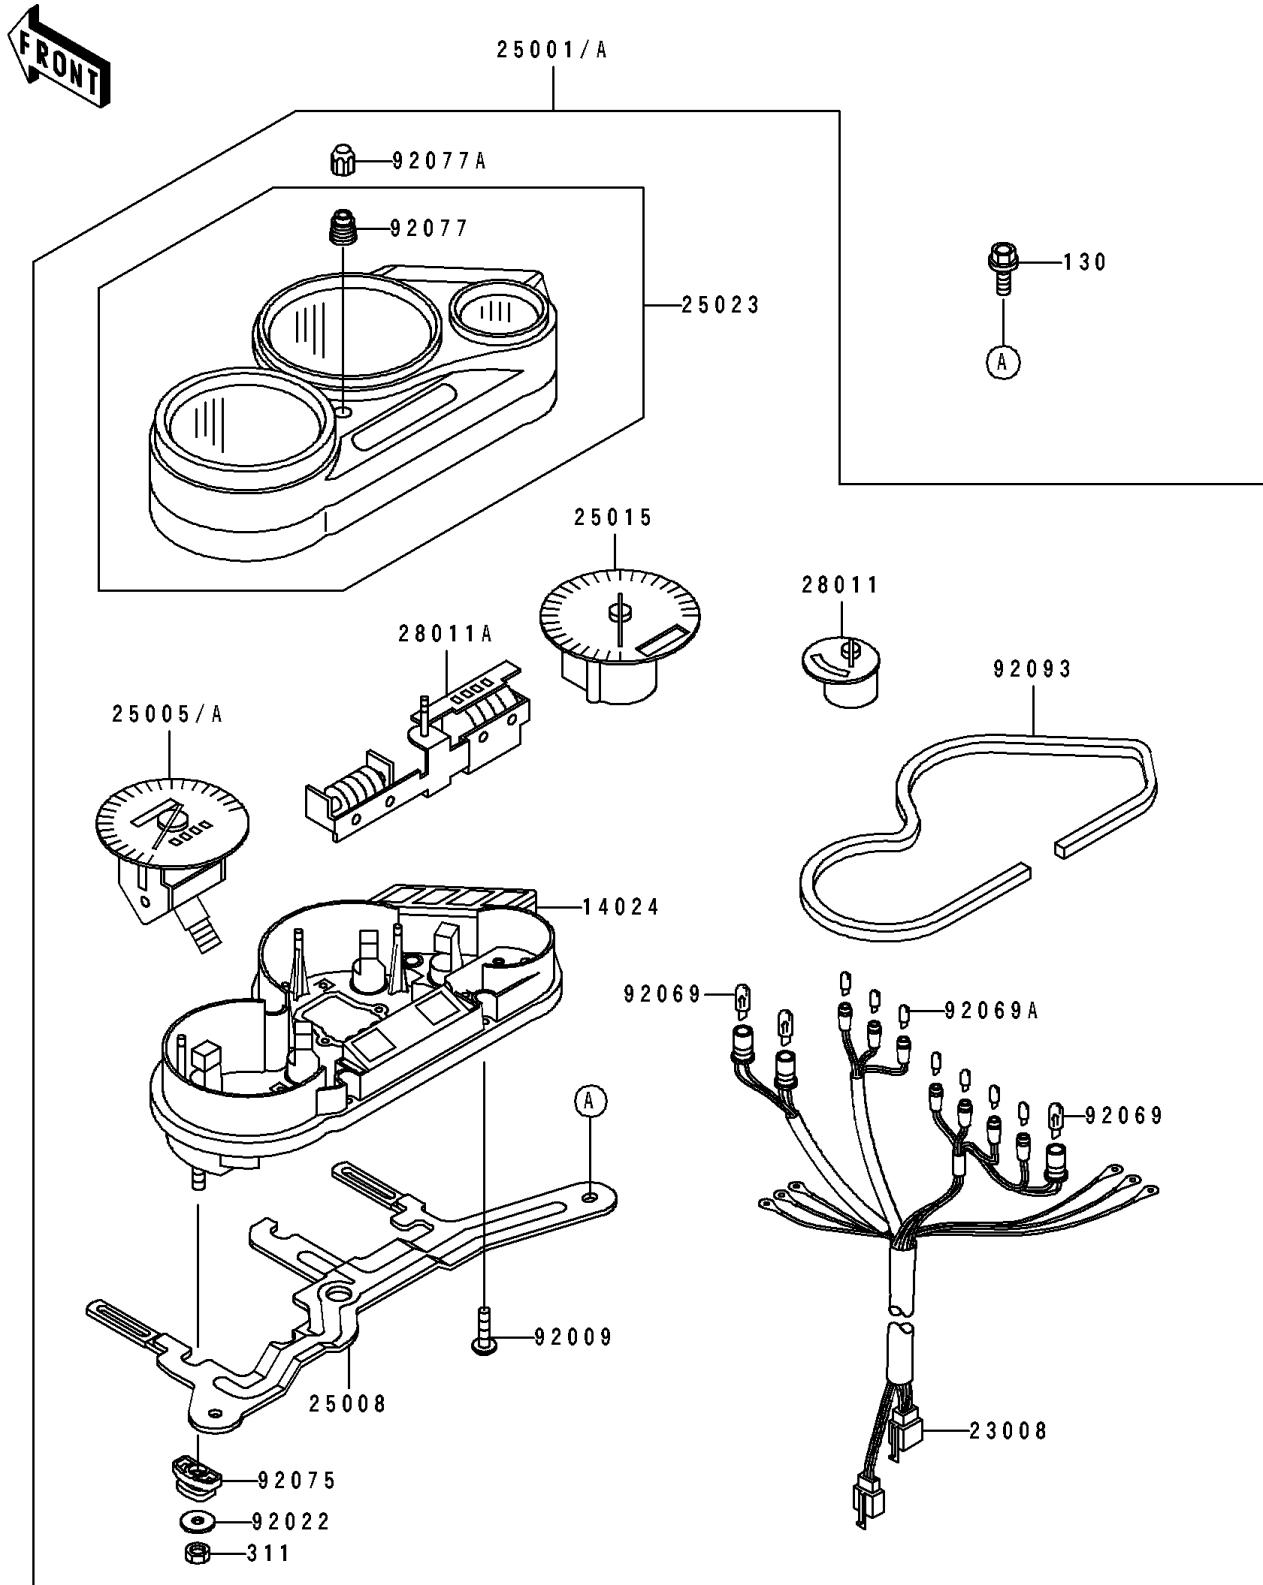

# 1991 Ninja® ZX™-6 PARTS DIAGRAM

Meter

F2530

# 1991 Ninja® ZX™ -6 PARTS LIST

## Meter

ITEM NAME	PART NUMBER	QUANTITY
COVER,METER HOUSING (Ref # 14024)	14024-1887	1
SOCKET-ASSY,METER (Ref # 23008)	23008-1419	1
METER-ASSY,MPH (Ref # 25001)	25001-1792	1
METER-ASSY,KPH (Ref # 25001A)	25001-1793	1
SPEEDOMETER,MPH (Ref # 25005)	25005-1437	1
SPEEDOMETER,KPH (Ref # 25005A)	25005-1438	1
BRACKET-METER (Ref # 25008)	25008-1160	1
TACHOMETER,X1000R/MIN (Ref # 25015)	25015-1289	1
COVER-METER CASE,UPP (Ref # 25023)	25023-1167	1
METER,TEMP (Ref # 28011)	28011-1116	1
METER,TRIP (Ref # 28011A)	28011-1118	1
SCREW,TAPPING,4X16 (Ref # 92009)	92009-1163	5
WASHER,5.2X16X1.2 (Ref # 92022)	92022-263	3
BULB,12V 1.7W (Ref # 92069)	92069-1059	3
BULB,14V 3W (Ref # 92069A)	92069-1068	7
DAMPER,METER BRACKET (Ref # 92075)	92075-1495	3
KNOB,TRIP RESET (Ref # 92077)	92077-1087	1
KNOB,TRIP RESET (Ref # 92077A)	92077-1094	1
SEAL,METER (Ref # 92093)	92093-1316	1
BOLT-FLANGED,6X14 (Ref # 130)	130C0614	2
NUT-HEX (Ref # 311)	311B0500	3