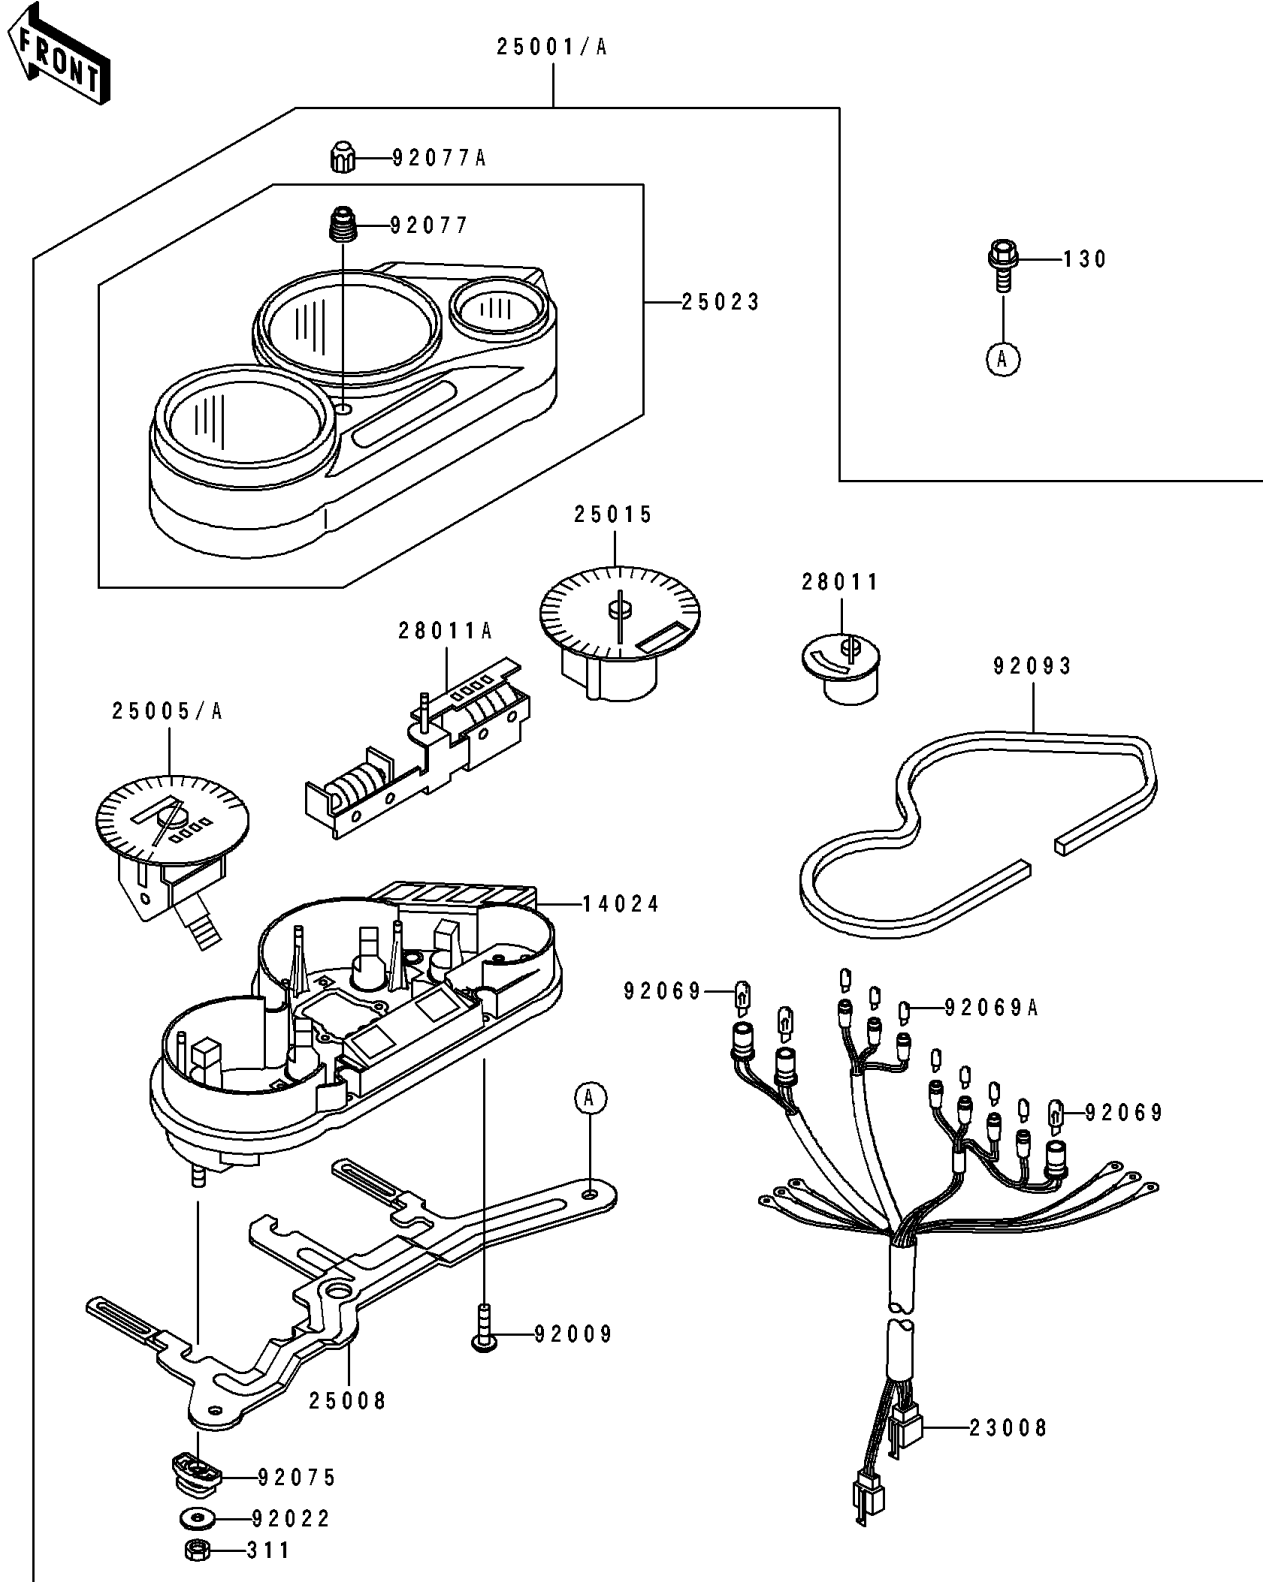

# 1991 Ninja® ZX™-6 PARTS DIAGRAM

Meter

F2530

# 1991 Ninja® ZX™ -6 PARTS LIST

## Meter

ITEM NAME	PART NUMBER	QUANTITY
COVER,METER HOUSING (Ref # 14024)	14024-1887	1
SOCKET-ASSY,METER (Ref # 23008)	23008-1419	1
METER-ASSY,MPH (Ref # 25001)	25001-1792	1
METER-ASSY,KPH (Ref # 25001A)	25001-1793	1
SPEEDOMETER,MPH (Ref # 25005)	25005-1437	1
SPEEDOMETER,KPH (Ref # 25005A)	25005-1438	1
BRACKET-METER (Ref # 25008)	25008-1160	1
TACHOMETER,X1000R/MIN (Ref # 25015)	25015-1289	1
COVER-METER CASE,UPP (Ref # 25023)	25023-1167	1
METER,TEMP (Ref # 28011)	28011-1116	1
METER,TRIP (Ref # 28011A)	28011-1118	1
SCREW,TAPPING,4X16 (Ref # 92009)	92009-1163	5
WASHER,5.2X16X1.2 (Ref # 92022)	92022-263	3
BULB,12V 1.7W (Ref # 92069)	92069-1059	3
BULB,14V 3W (Ref # 92069A)	92069-1068	7
DAMPER,METER BRACKET (Ref # 92075)	92075-1495	3
KNOB,TRIP RESET (Ref # 92077)	92077-1087	1
KNOB,TRIP RESET (Ref # 92077A)	92077-1094	1
SEAL,METER (Ref # 92093)	92093-1316	1
BOLT-FLANGED,6X14 (Ref # 130)	130C0614	2
NUT-HEX (Ref # 311)	311B0500	3