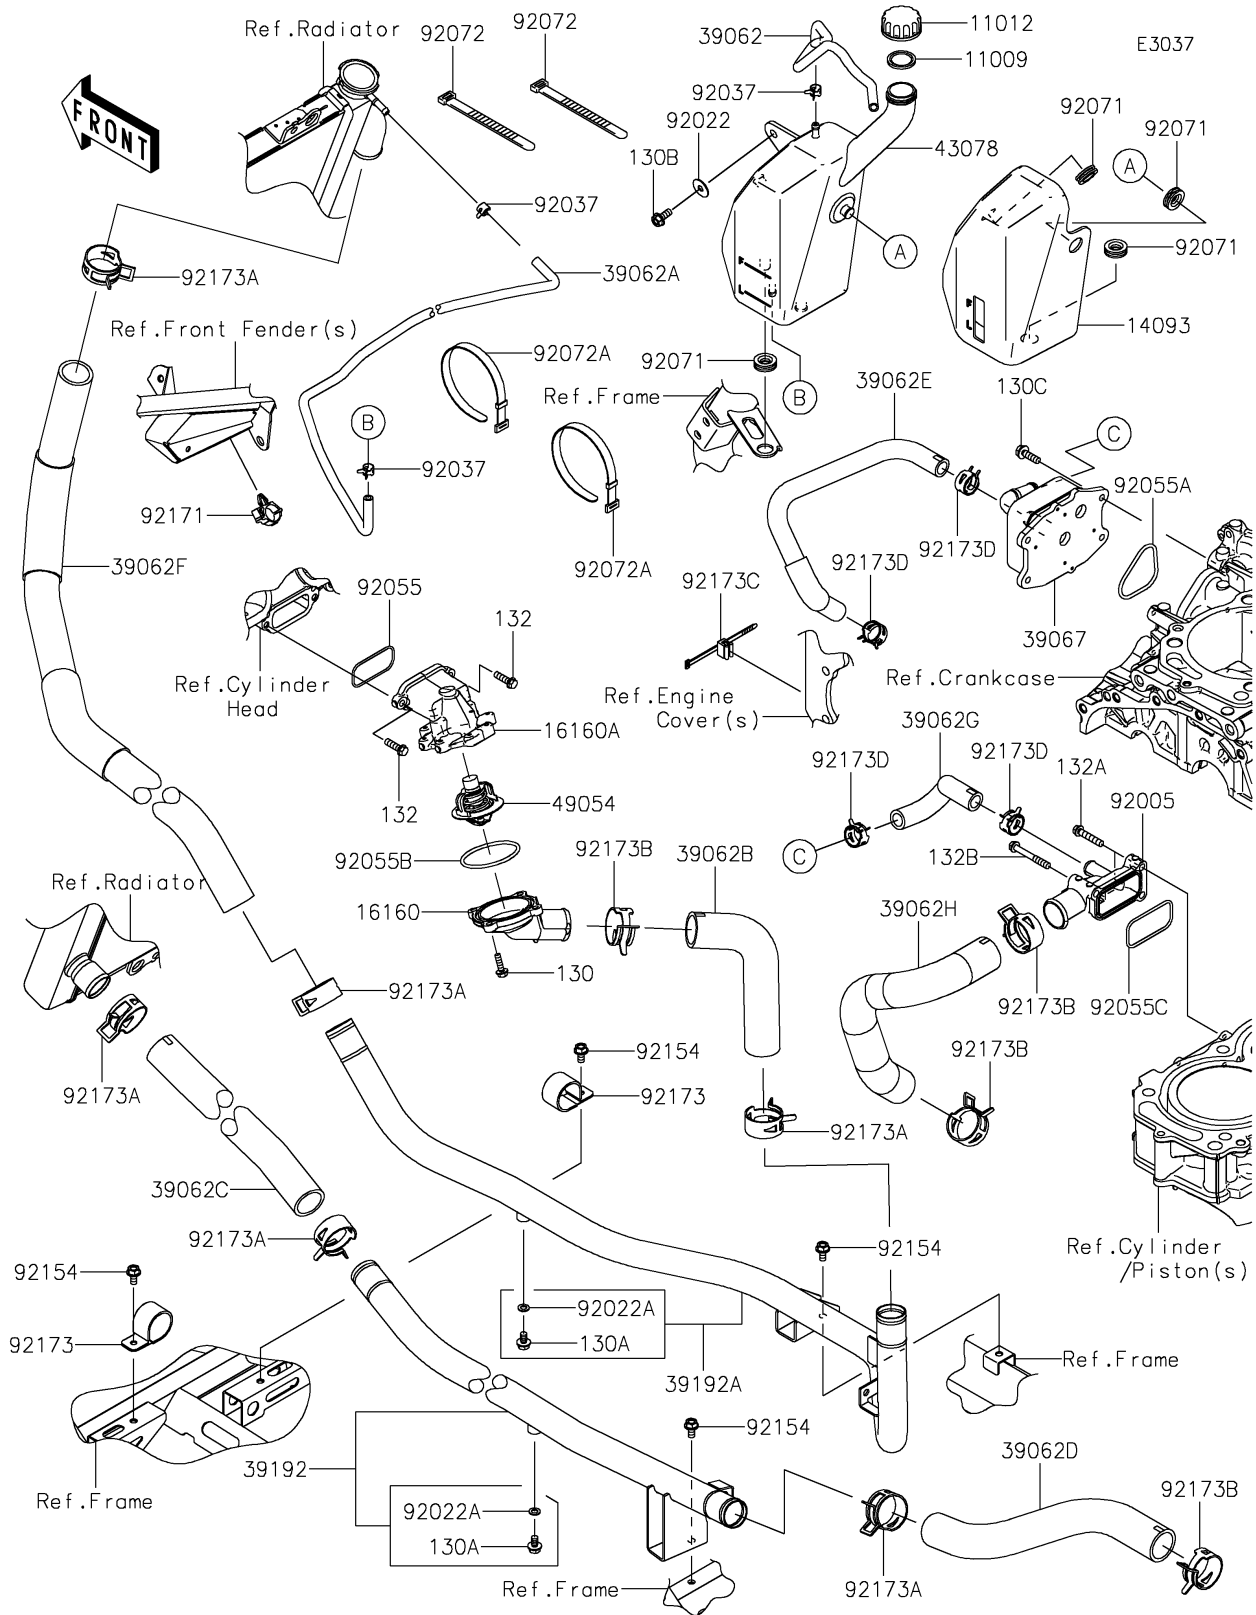

2024 Teryx KRX® 1000 Special Edition PARTS DIAGRAM

Water Pipe (- RFT00AE028048)