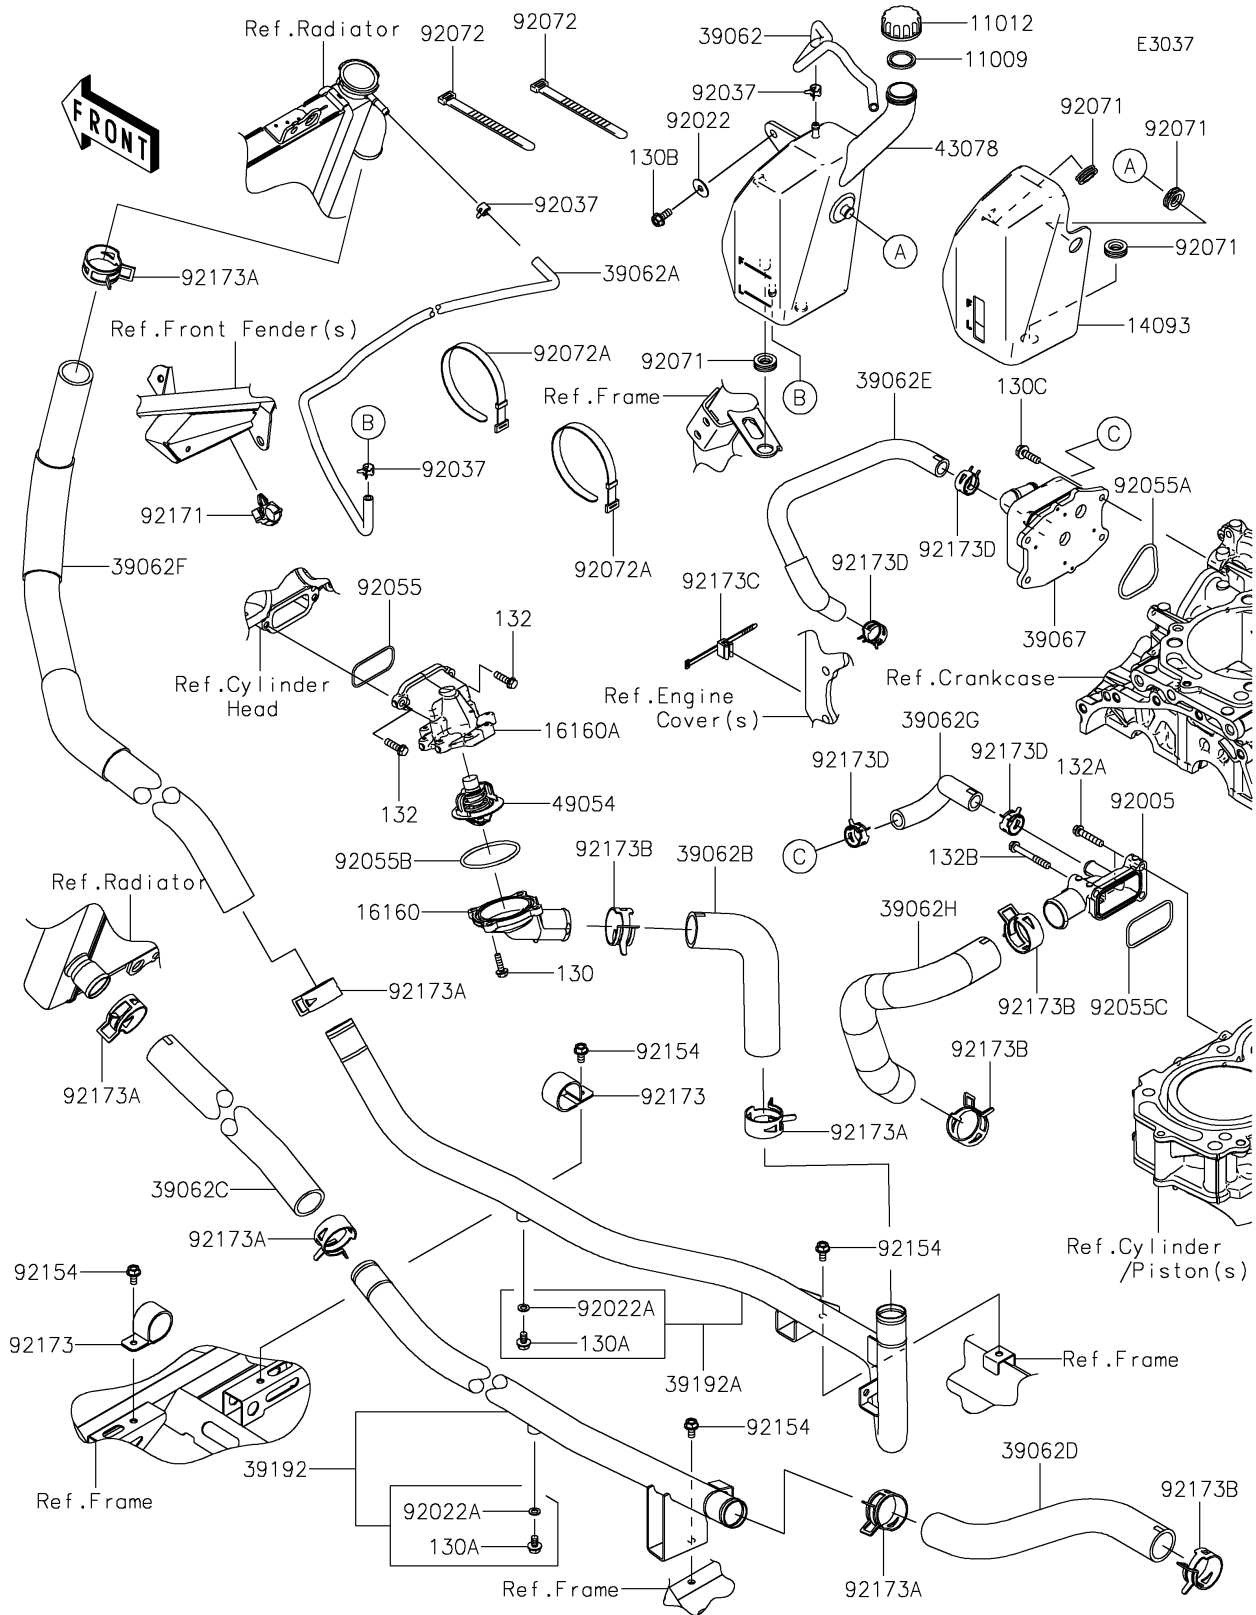

2023 Teryx KRX® 1000 Special Edition PARTS DIAGRAM

Water Pipe (- RFT00AE028048)