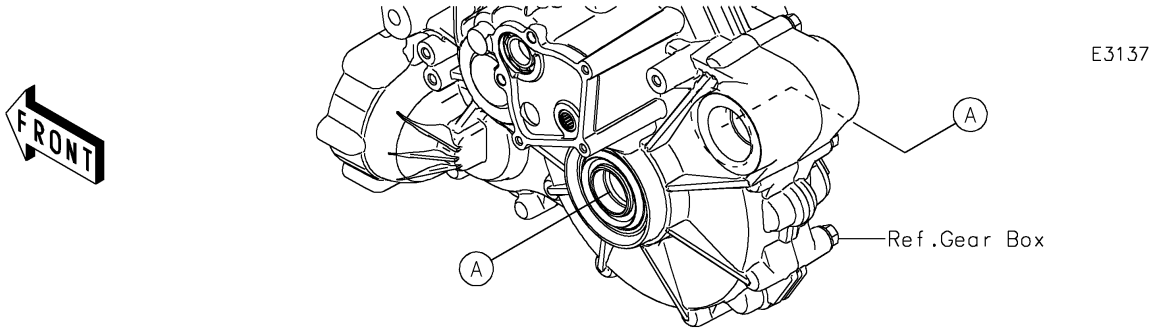

2023 Teryx KRX® 1000 Special Edition PARTS DIAGRAM

Drive Shaft-Rear

LH	(59266A)
RH	(59266)

2023 Teryx KRX® 1000 Special Edition PARTS LIST

Drive Shaft-Rear

ITEM NAME	PART NUMBER	QUANTITY
BOOT,INSIDE (Ref # 49006)	49006-0613	2
BOOT,OUTSIDE (Ref # 49006A)	49006-0614	2
JOINT-BALL,RR,RH (Ref # 59266)	59266-0759	1
JOINT-BALL,RR,LH (Ref # 59266A)	59266-0760	1
RING-SNAP (Ref # 92033)	92033-0840	4