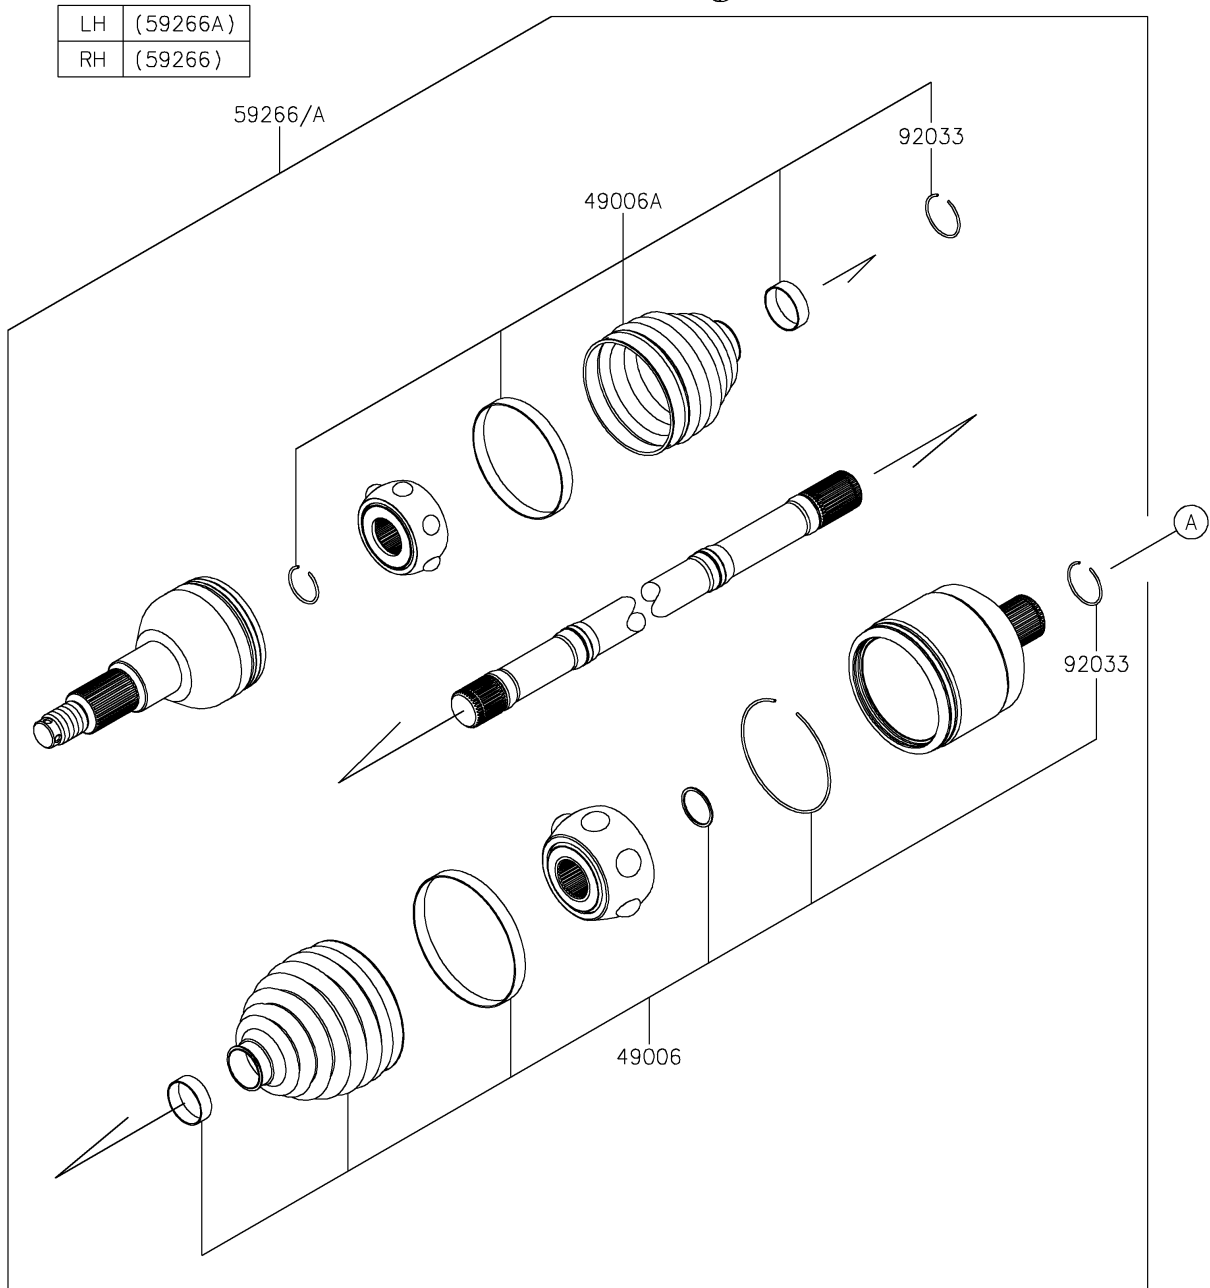

2023 Teryx KRX® 1000 Special Edition PARTS DIAGRAM

Drive Shaft-Rear

LH	(59266A)
RH	(59266)

2023 Teryx KRX® 1000 Special Edition PARTS LIST

Drive Shaft-Rear

ITEM NAME	PART NUMBER	QUANTITY
BOOT,INSIDE (Ref # 49006)	49006-0613	2
BOOT,OUTSIDE (Ref # 49006A)	49006-0614	2
JOINT-BALL,RR,RH (Ref # 59266)	59266-0759	1
JOINT-BALL,RR,LH (Ref # 59266A)	59266-0760	1
RING-SNAP (Ref # 92033)	92033-0840	4