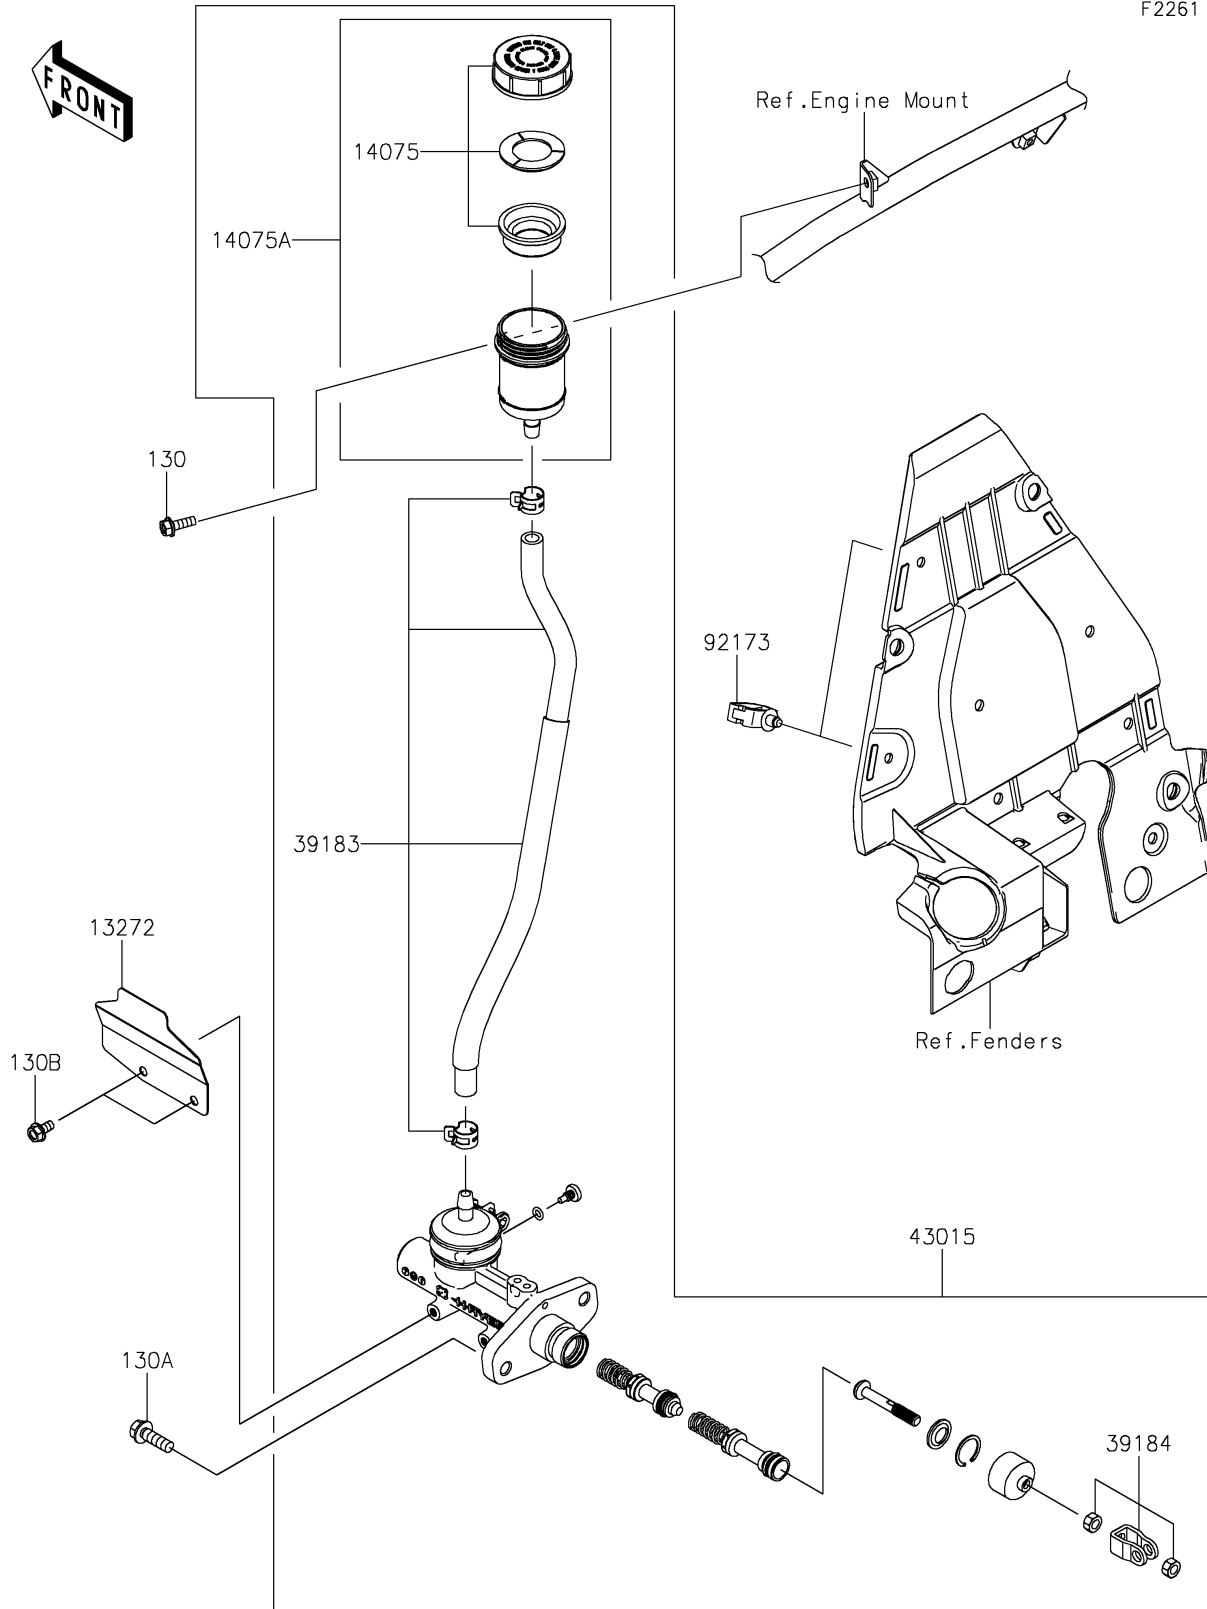

2024 TERYX KRX® 1000 SE PARTS DIAGRAM

Master Cylinder

F2261

2024 TERYX KRX® 1000 SE PARTS LIST

Master Cylinder

ITEM NAME	PART NUMBER	QUANTITY
PLATE,MASTER CYLINDER (Ref # 13272)	13272-2632	1
CAP-ASSY (Ref # 14075)	14075-0038	1
CAP-ASSY,RESERVOIR (Ref # 14075A)	14075-0712	1
BAND-ASSY,RESERVOIR HOSE (Ref # 39183)	39183-0008	1
BRACKET-ASSY (Ref # 39184)	39184-0031	1
CYLINDER-ASSY-MASTER (Ref # 43015)	43015-0774	1
CLAMP (Ref # 92173)	92173-0861	2
BOLT-FLANGED,6X18 (Ref # 130)	130BA0618	1
BOLT-FLANGED,8X25 (Ref # 130A)	130BA0825	2
BOLT-FLANGED,6X12 (Ref # 130B)	130CA0612	2