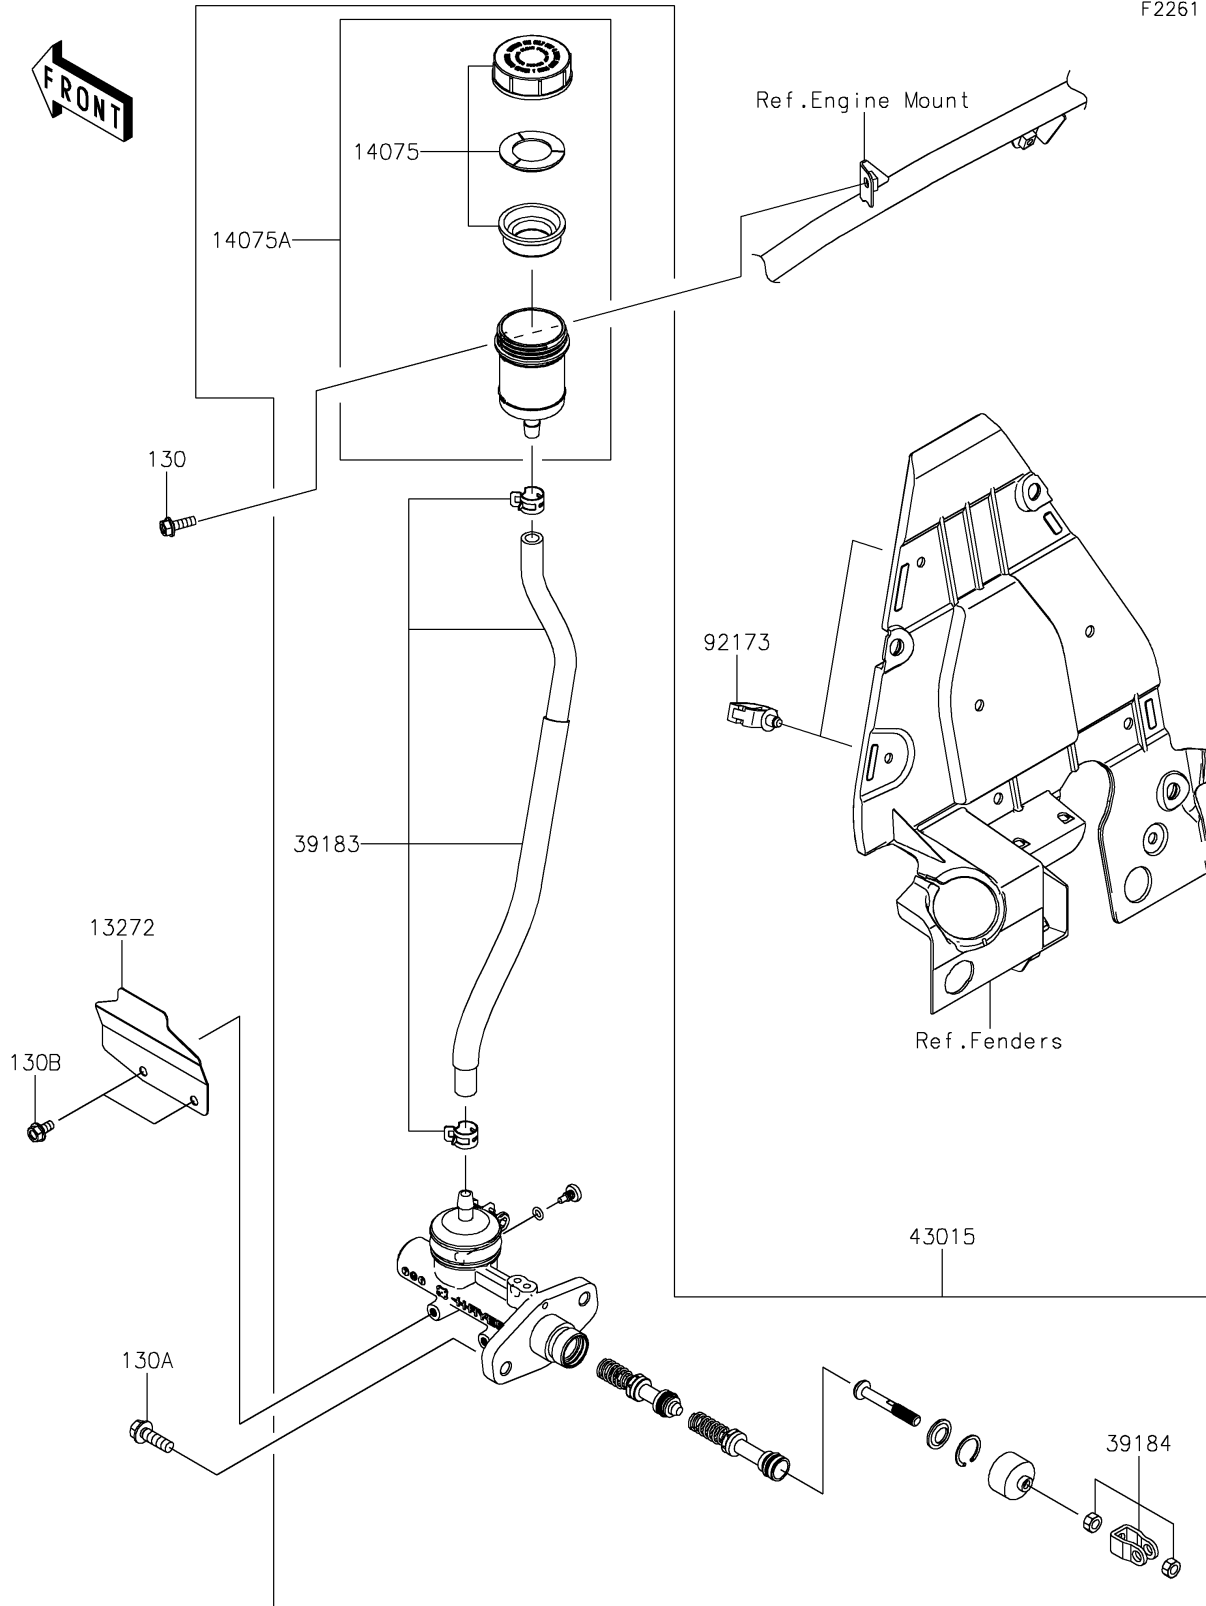

2024 Teryx KRX® 1000 Special Edition PARTS DIAGRAM

Master Cylinder

F2261

2024 Teryx KRX® 1000 Special Edition PARTS LIST

Master Cylinder

ITEM NAME	PART NUMBER	QUANTITY
PLATE,MASTER CYLINDER (Ref # 13272)	13272-2632	1
CAP-ASSY (Ref # 14075)	14075-0038	1
CAP-ASSY,RESERVOIR (Ref # 14075A)	14075-0712	1
BAND-ASSY,RESERVOIR HOSE (Ref # 39183)	39183-0008	1
BRACKET-ASSY (Ref # 39184)	39184-0031	1
CYLINDER-ASSY-MASTER (Ref # 43015)	43015-0774	1
CLAMP (Ref # 92173)	92173-0861	2
BOLT-FLANGED,6X18 (Ref # 130)	130BA0618	1
BOLT-FLANGED,8X25 (Ref # 130A)	130BA0825	2
BOLT-FLANGED,6X12 (Ref # 130B)	130CA0612	2