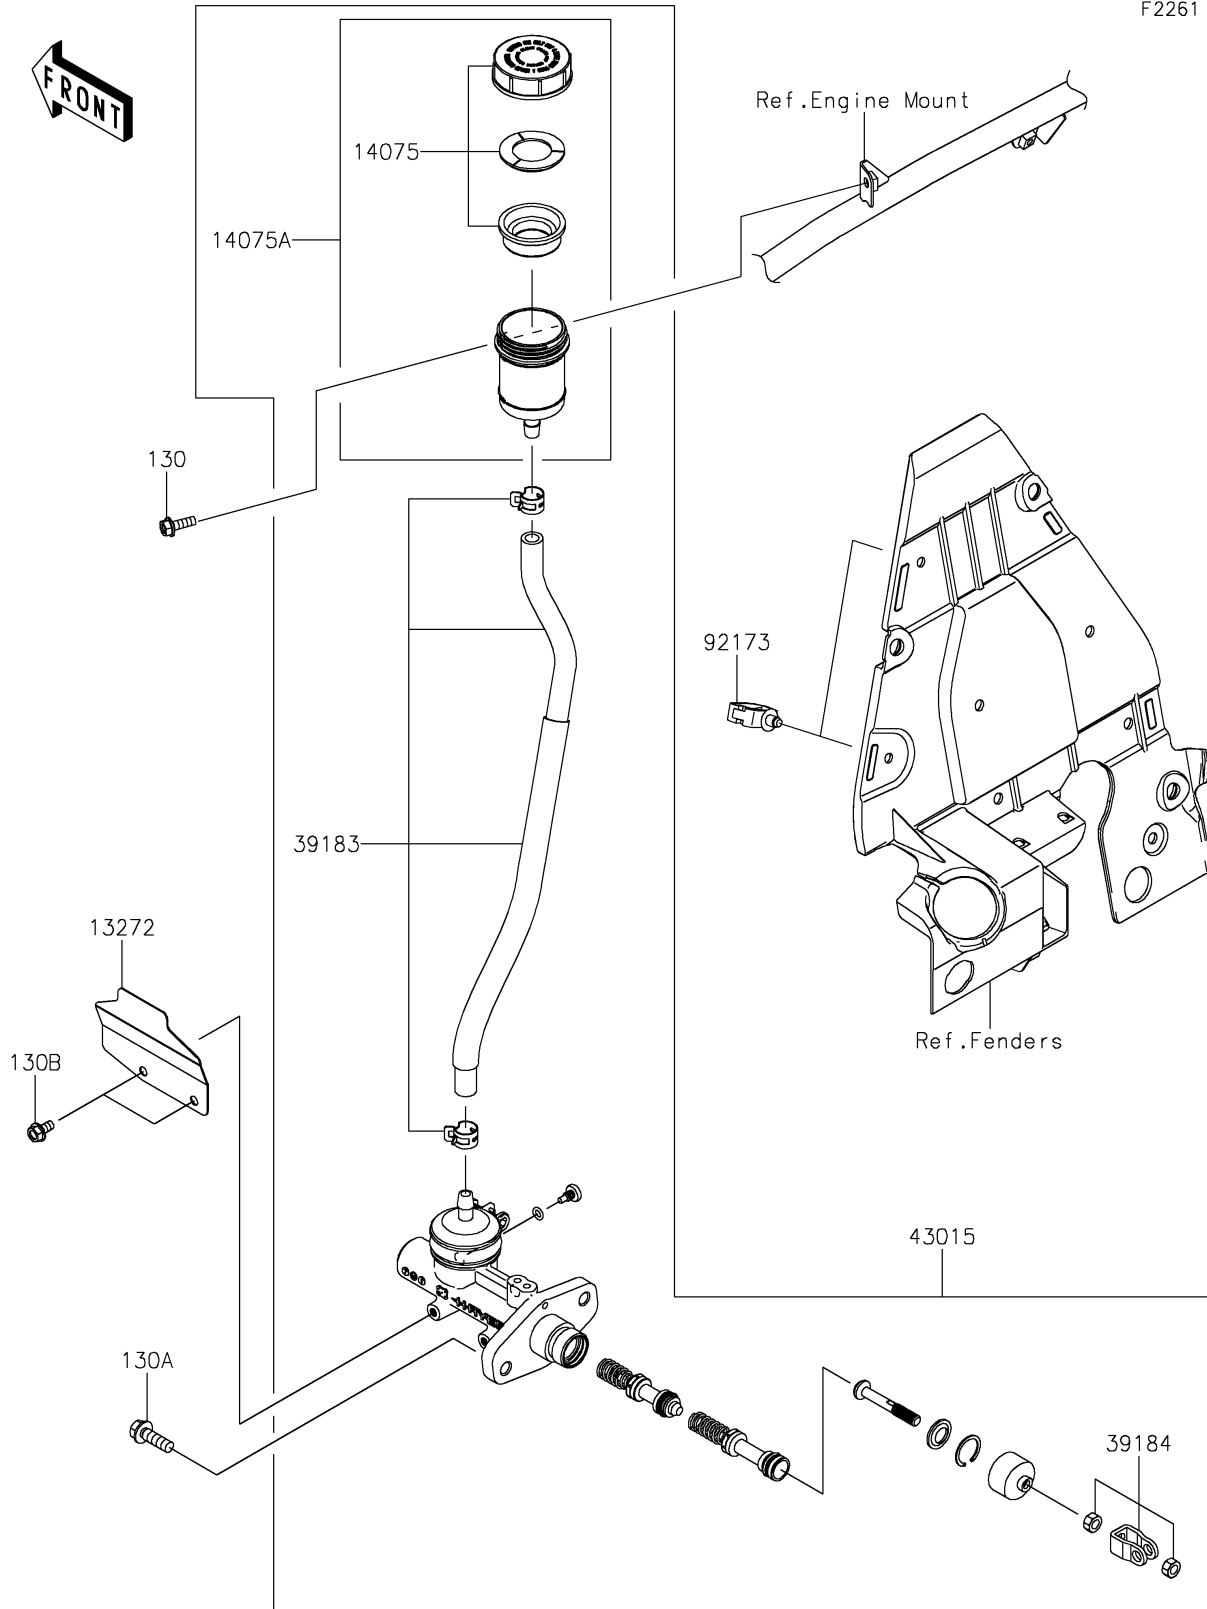

2023 Teryx KRX® 1000 Special Edition PARTS DIAGRAM

Master Cylinder

F2261

2023 Teryx KRX® 1000 Special Edition PARTS LIST

Master Cylinder

ITEM NAME	PART NUMBER	QUANTITY
PLATE,MASTER CYLINDER (Ref # 13272)	13272-2632	1
CAP-ASSY (Ref # 14075)	14075-0038	1
CAP-ASSY,RESERVOIR (Ref # 14075A)	14075-0712	1
BAND-ASSY,RESERVOIR HOSE (Ref # 39183)	39183-0008	1
BRACKET-ASSY (Ref # 39184)	39184-0031	1
CYLINDER-ASSY-MASTER (Ref # 43015)	43015-0774	1
CLAMP (Ref # 92173)	92173-0861	2
BOLT-FLANGED,6X18 (Ref # 130)	130BA0618	1
BOLT-FLANGED,8X25 (Ref # 130A)	130BA0825	2
BOLT-FLANGED,6X12 (Ref # 130B)	130CA0612	2