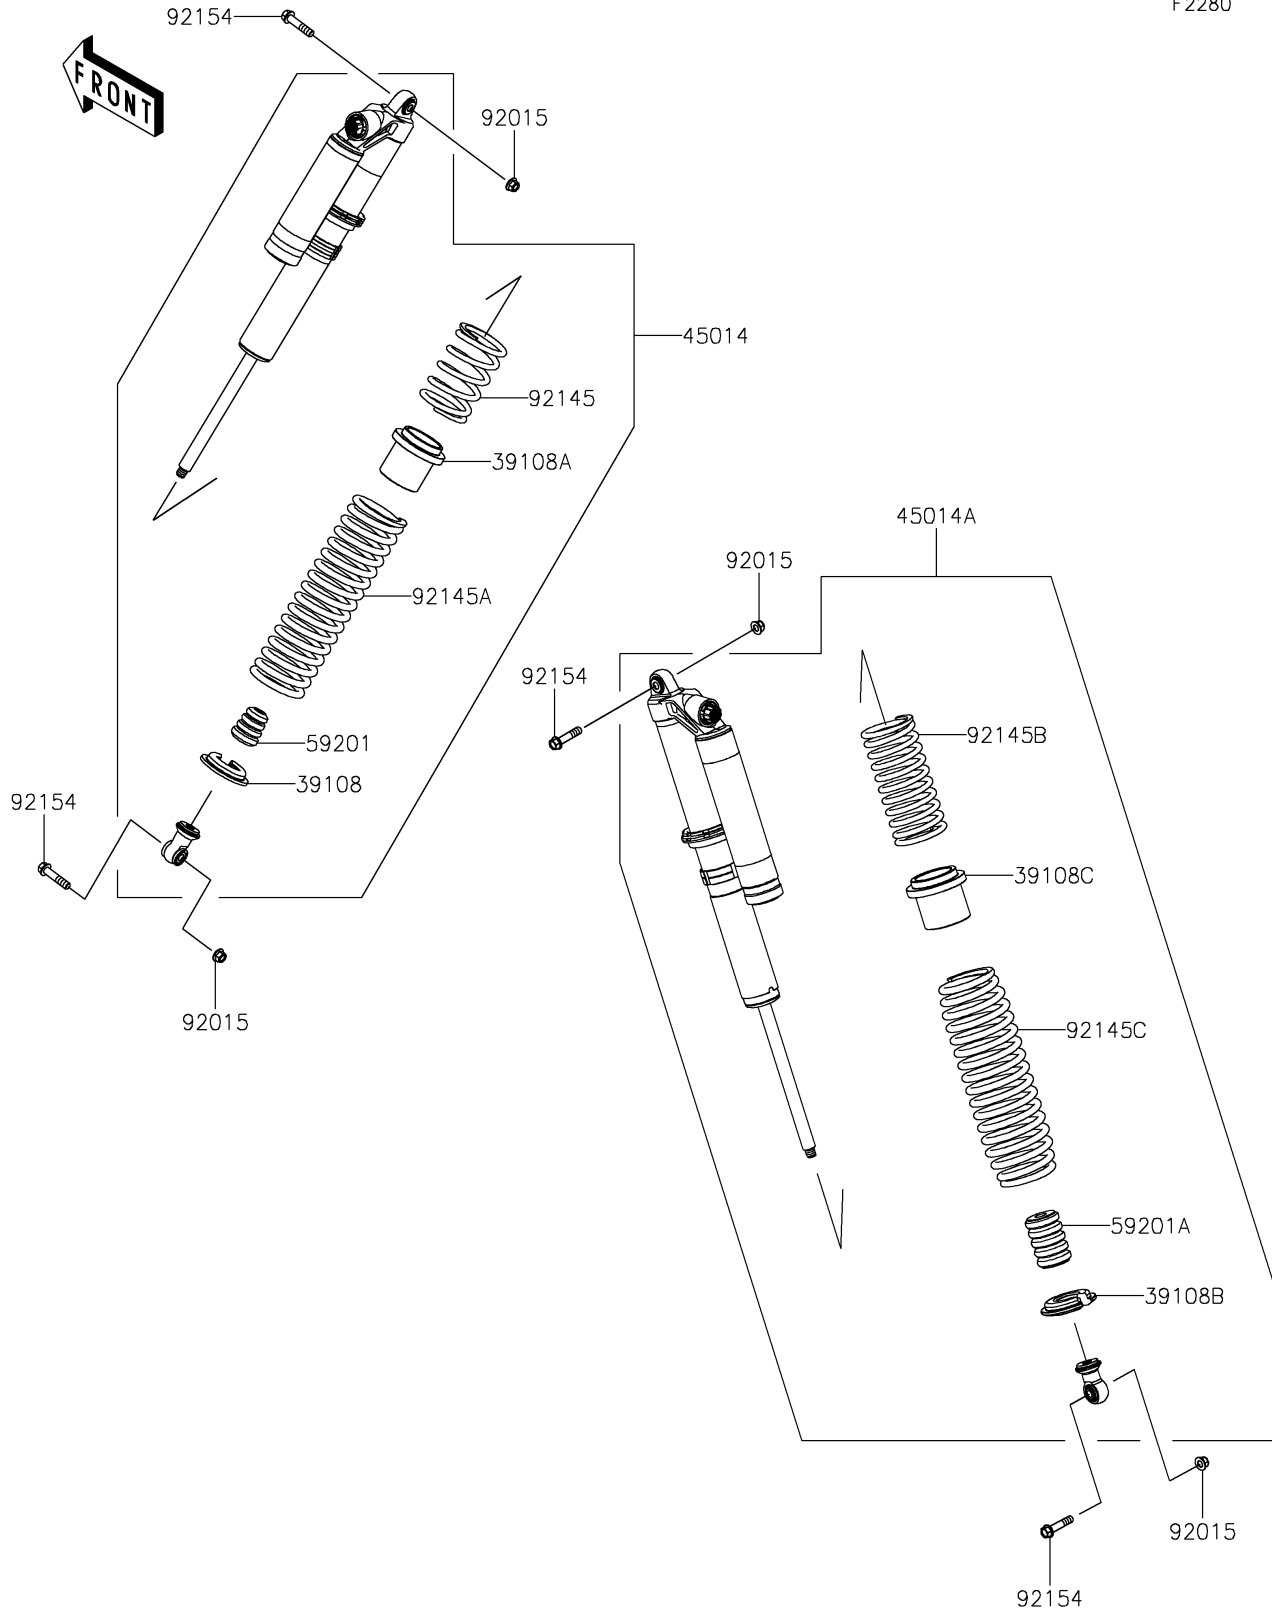

2023 Teryx KRX® 1000 Special Edition PARTS DIAGRAM

Shock Absorber(s)

F2280

2023 Teryx KRX® 1000 Special Edition PARTS LIST

Shock Absorber(s)

ITEM NAME	PART NUMBER	QUANTITY
RETAINER-SPRING (Ref # 39108)	39108-0015	2
RETAINER-SPRING (Ref # 39108A)	39108-0016	2
RETAINER-SPRING (Ref # 39108B)	39108-0017	2
RETAINER-SPRING (Ref # 39108C)	39108-0018	2
SHOCKABSORBER,FR,SILVER (Ref # 45014)	45014-0740-42P	2
SHOCKABSORBER,RR,SILVER (Ref # 45014A)	45014-0741-42P	2
BUMPER (Ref # 59201)	59201-0004	2
BUMPER (Ref # 59201A)	59201-0005	2
NUT,LOCK,FLANGED,12MM (Ref # 92015)	92015-1433	8
SPRING,TENDER,SILVER (Ref # 92145)	92145-1952-42P	2
SPRING,MAIN,SILVER (Ref # 92145A)	92145-1953-42P	2
SPRING,TENDER,SILVER (Ref # 92145B)	92145-1954-42P	2
SPRING,MAIN,SILVER (Ref # 92145C)	92145-1955-42P	2
BOLT,FLANGED,12X55 (Ref # 92154)	92154-0289	8