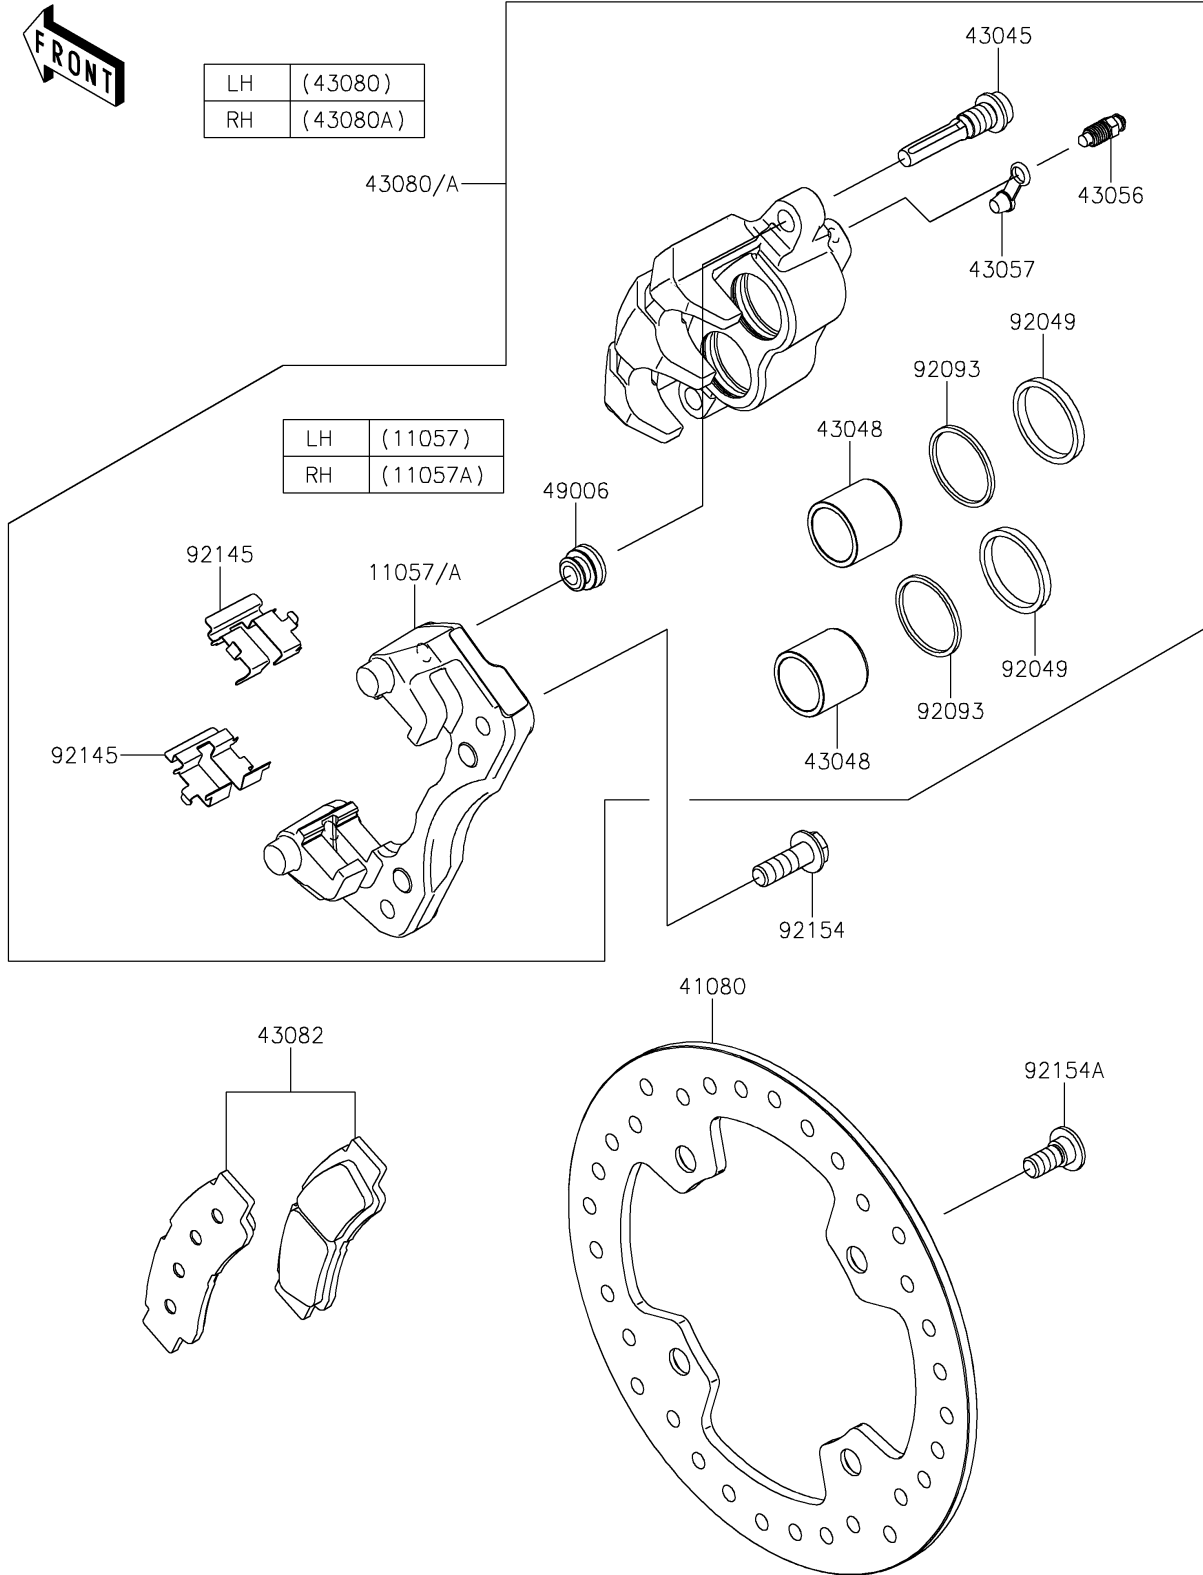

2023 Teryx KRX® 1000 Special Edition PARTS DIAGRAM

Front Brake

F2292

2023 Teryx KRX® 1000 Special Edition PARTS LIST

Front Brake

ITEM NAME	PART NUMBER	QUANTITY
BRACKET,LH (Ref # 11057)	11057-2897	1
BRACKET,RH (Ref # 11057A)	11057-2898	1
DISC,BRAKE (Ref # 41080)	41080-0712	2
SHAFT-CALIPER (Ref # 43045)	43045-0018	4
PISTON-CALIPER (Ref # 43048)	43048-0036	4
BREATHER-BRAKE (Ref # 43056)	43056-0055	2
CAP-BREATHER (Ref # 43057)	43057-0552	2
CALIPER-SUB-ASSY,FR,LH (Ref # 43080)	43080-0221	1
CALIPER-SUB-ASSY,FR,RH (Ref # 43080A)	43080-0222	1
PAD-ASSY-BRAKE (Ref # 43082)	43082-0196	2
BOOT (Ref # 49006)	49006-0624	4
SEAL-OIL (Ref # 92049)	92049-0765	4
SEAL (Ref # 92093)	92093-0613	4
SPRING (Ref # 92145)	92145-1903	4
BOLT,FLANGED,10X30 (Ref # 92154)	92154-0543	4
BOLT,SOCKET,10X23 (Ref # 92154A)	92154-0713	8