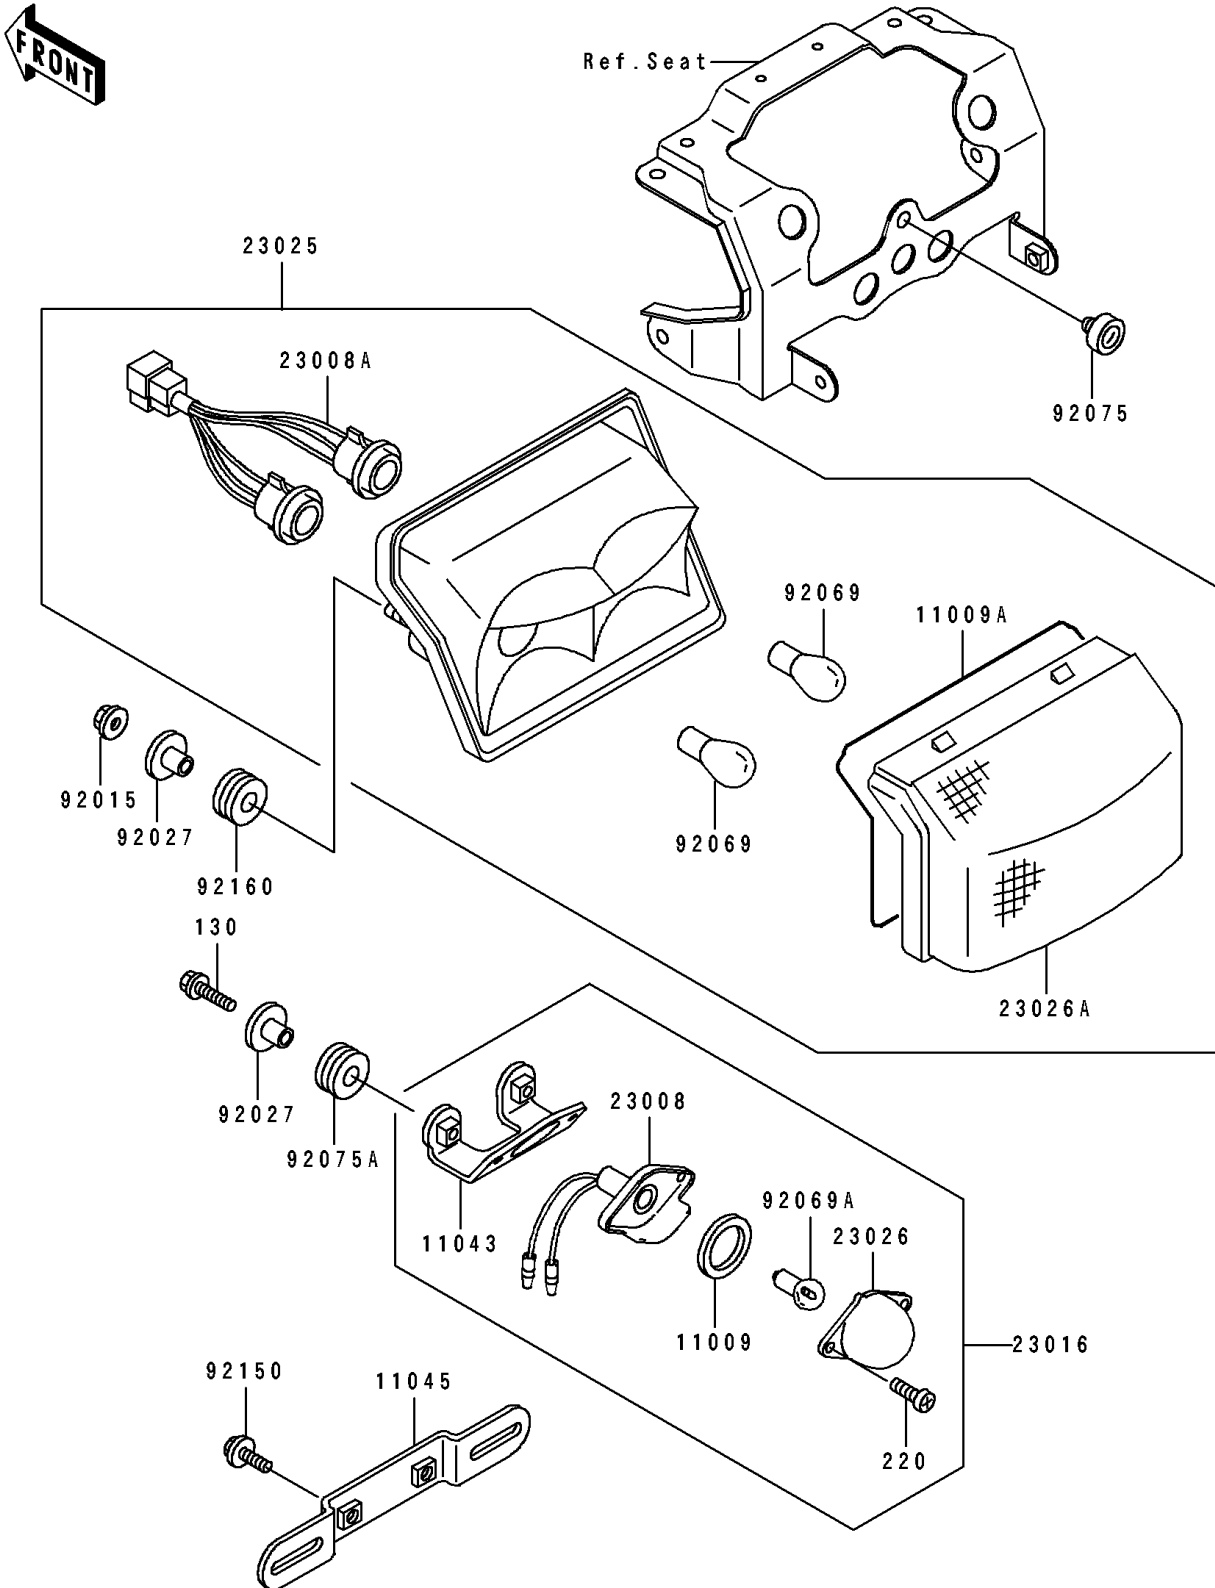

1993 Ninja® ZX™ -6 PARTS DIAGRAM

Tail Lamp

F2720

1993 Ninja® ZX™ -6 PARTS LIST

Tail Lamp

ITEM NAME	PART NUMBER	QUANTITY
GASKET,LICENSE PLATE LAMP (Ref # 11009)	11009-1372	1
GASKET,TAIL LAMP LENS (Ref # 11009A)	11009-1876	1
BRACKET,LICENSE PLATE LAMP (Ref # 11043)	11043-1497	1
BRACKET,LICENSE (Ref # 11045)	11045-1387	1
SOCKET-ASSY,LICENSE PLATE LAMP (Ref # 23008)	23008-1221	1
SOCKET-ASSY,TAIL LAMP (Ref # 23008A)	23008-1364	1
LAMP-ASSY,LICENSE PLATE (Ref # 23016)	23016-1053	1
LAMP-TAIL (Ref # 23025)	23025-1202	1
LENS,LAMP (Ref # 23026)	23026-1054	1
LENS,TAIL LAMP (Ref # 23026A)	23026-1118	1
NUT,FLANGED,6MM (Ref # 92015)	92015-1367	2
COLLAR,L=13.1 (Ref # 92027)	92027-251	4
BULB,12V 27/8W (Ref # 92069)	92069-059	2
BULB,12V 8W (Ref # 92069A)	92069-1012	1
DAMPER (Ref # 92075)	92075-035	1
DAMPER (Ref # 92075A)	92075-1690	2
BOLT,6X14 (Ref # 92150)	92150-1133	2
DAMPER (Ref # 92160)	92160-1162	2
BOLT-FLANGED,6X25 (Ref # 130)	130H0625	2
SCREW-PAN-CROS (Ref # 220)	220B0410	2