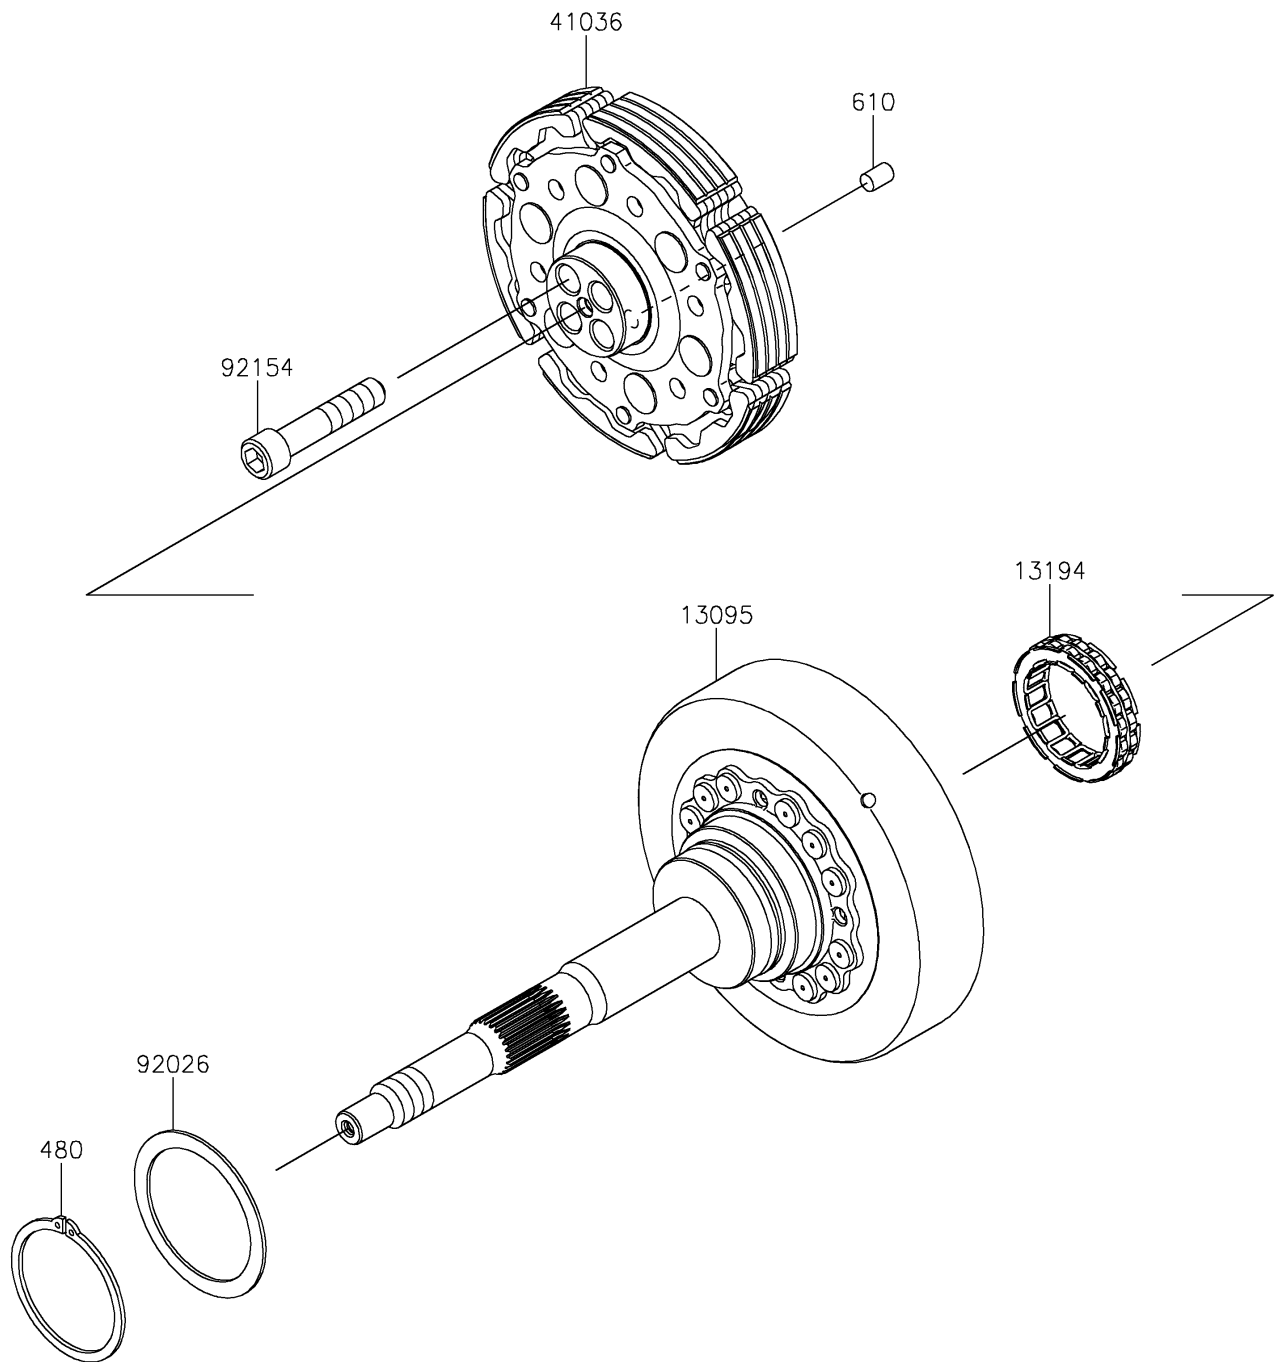

# 2023 Teryx KRX<sup>®</sup> 4 1000 SE PARTS DIAGRAM

Clutch

E1350

## 2023 Teryx KRX® 4 1000 SE PARTS LIST

### Clutch

ITEM NAME	PART NUMBER	QUANTITY
HOUSING-COMP-CLUTCH (Ref # 13095)	13095-0611	1
CLUTCH-ONEWAY (Ref # 13194)	13194-0022	1
HUB-ASSY (Ref # 41036)	41036-0898	1
SPACER (Ref # 92026)	92026-0710	1
BOLT,12X60 (Ref # 92154)	92154-3926	4
CIRCLIP-TYPE-C,60MM (Ref # 480)	480J6000	1
ROLLER,8X12 (Ref # 610)	610A0812	1