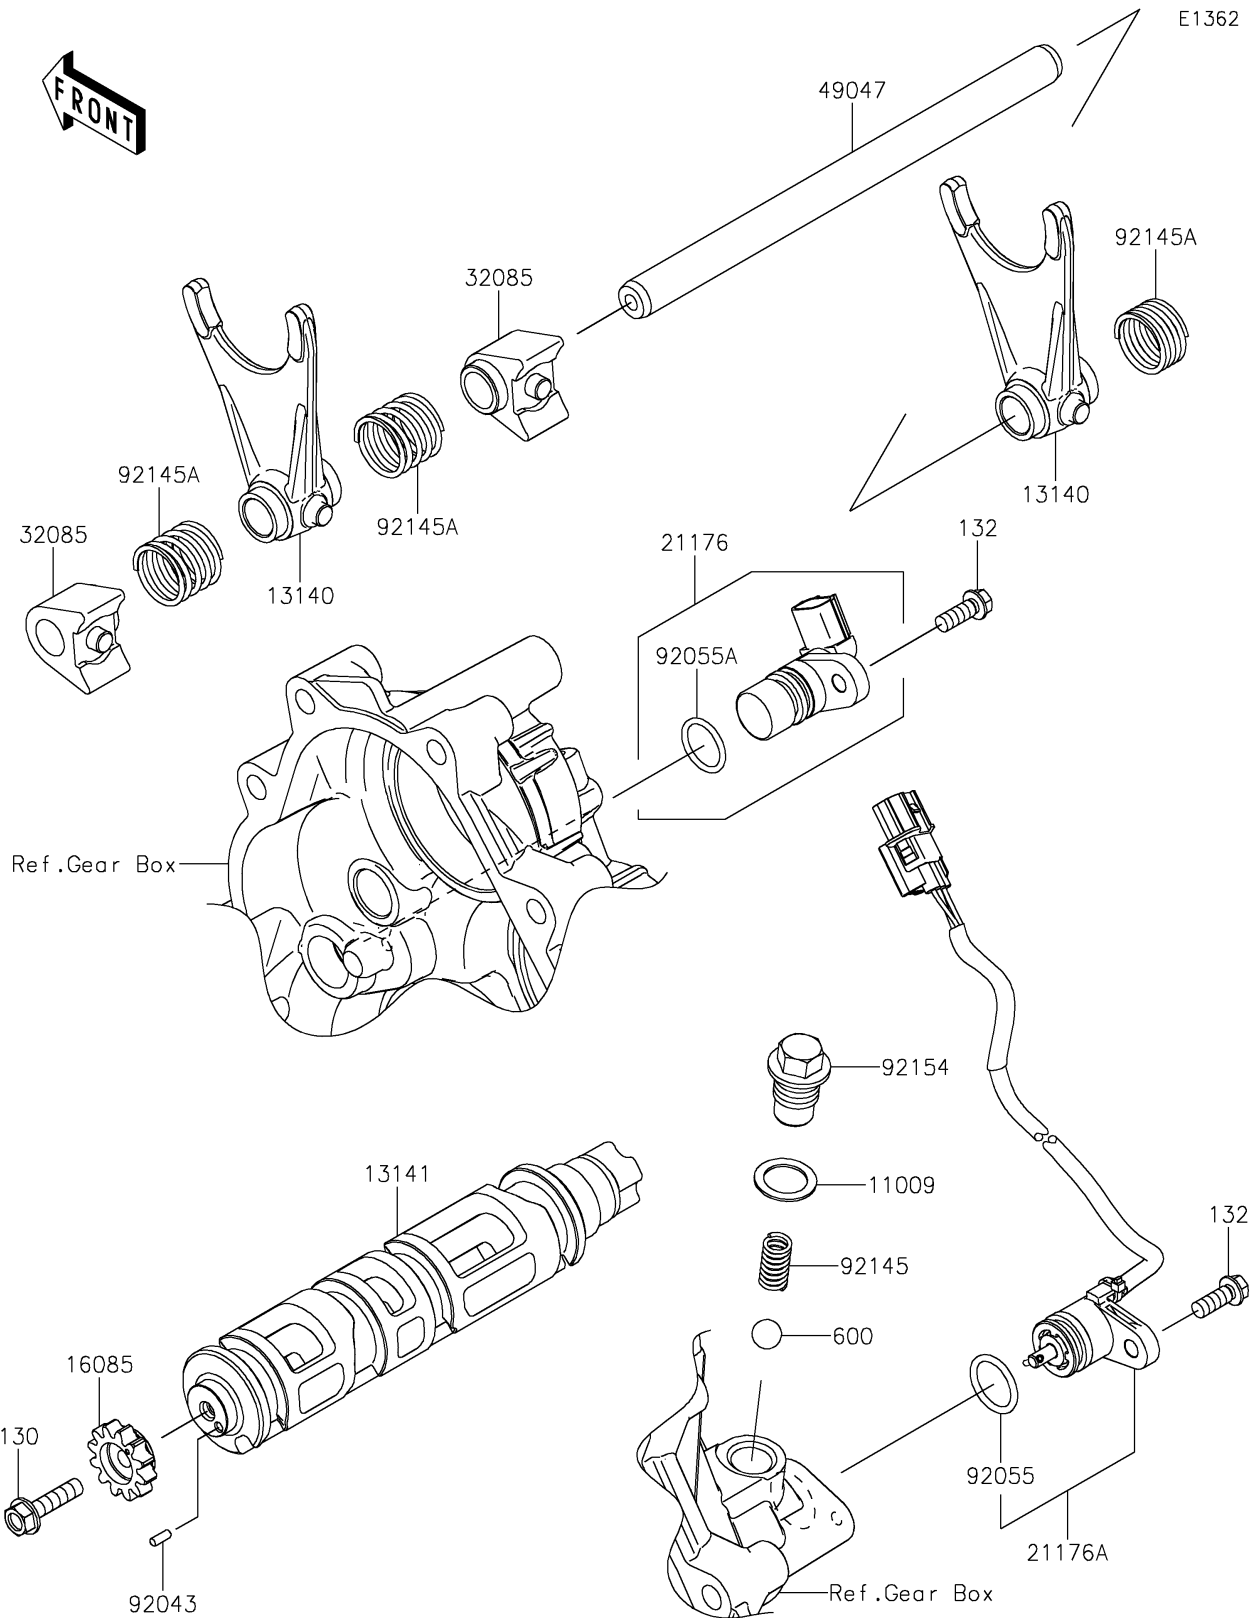

2024 Teryx KRX® 4 1000 SE PARTS DIAGRAM

Gear Change Drum/Shift Fork(s)

2024 Teryx KRX® 4 1000 SE PARTS LIST

Gear Change Drum/Shift Fork(s)

ITEM NAME	PART NUMBER	QUANTITY
GASKET,15.5X22X1 (Ref # 11009)	11009-1008	1
FORK-SHIFT (Ref # 13140)	13140-0693	2
DRUM-CHANGE (Ref # 13141)	13141-0614	1
GEAR,12T (Ref # 16085)	16085-0681	1
SENSOR,SPEED (Ref # 21176)	21176-0891	1
SENSOR,GEAR POSITION (Ref # 21176A)	21176-1161	1
STOPPER (Ref # 32085)	32085-0844	2
ROD-SHIFT (Ref # 49047)	49047-0641	1
PIN,3X8 (Ref # 92043)	92043-1716	1
RING-O (Ref # 92055)	92055-0917	1
RING-O (Ref # 92055A)	92055-1639	1
SPRING (Ref # 92145)	92145-1590	1
SPRING (Ref # 92145A)	92145-2276	3
BOLT,CHANGE POSITION (Ref # 92154)	92154-1366	1
BOLT-FLANGED,6X25 (Ref # 130)	130CA0625	1
BOLT-FLANGED-SMALL,6X16 (Ref # 132)	132BA0616	2
BALL-STEEL,13/32 (Ref # 600)	600A1300	1