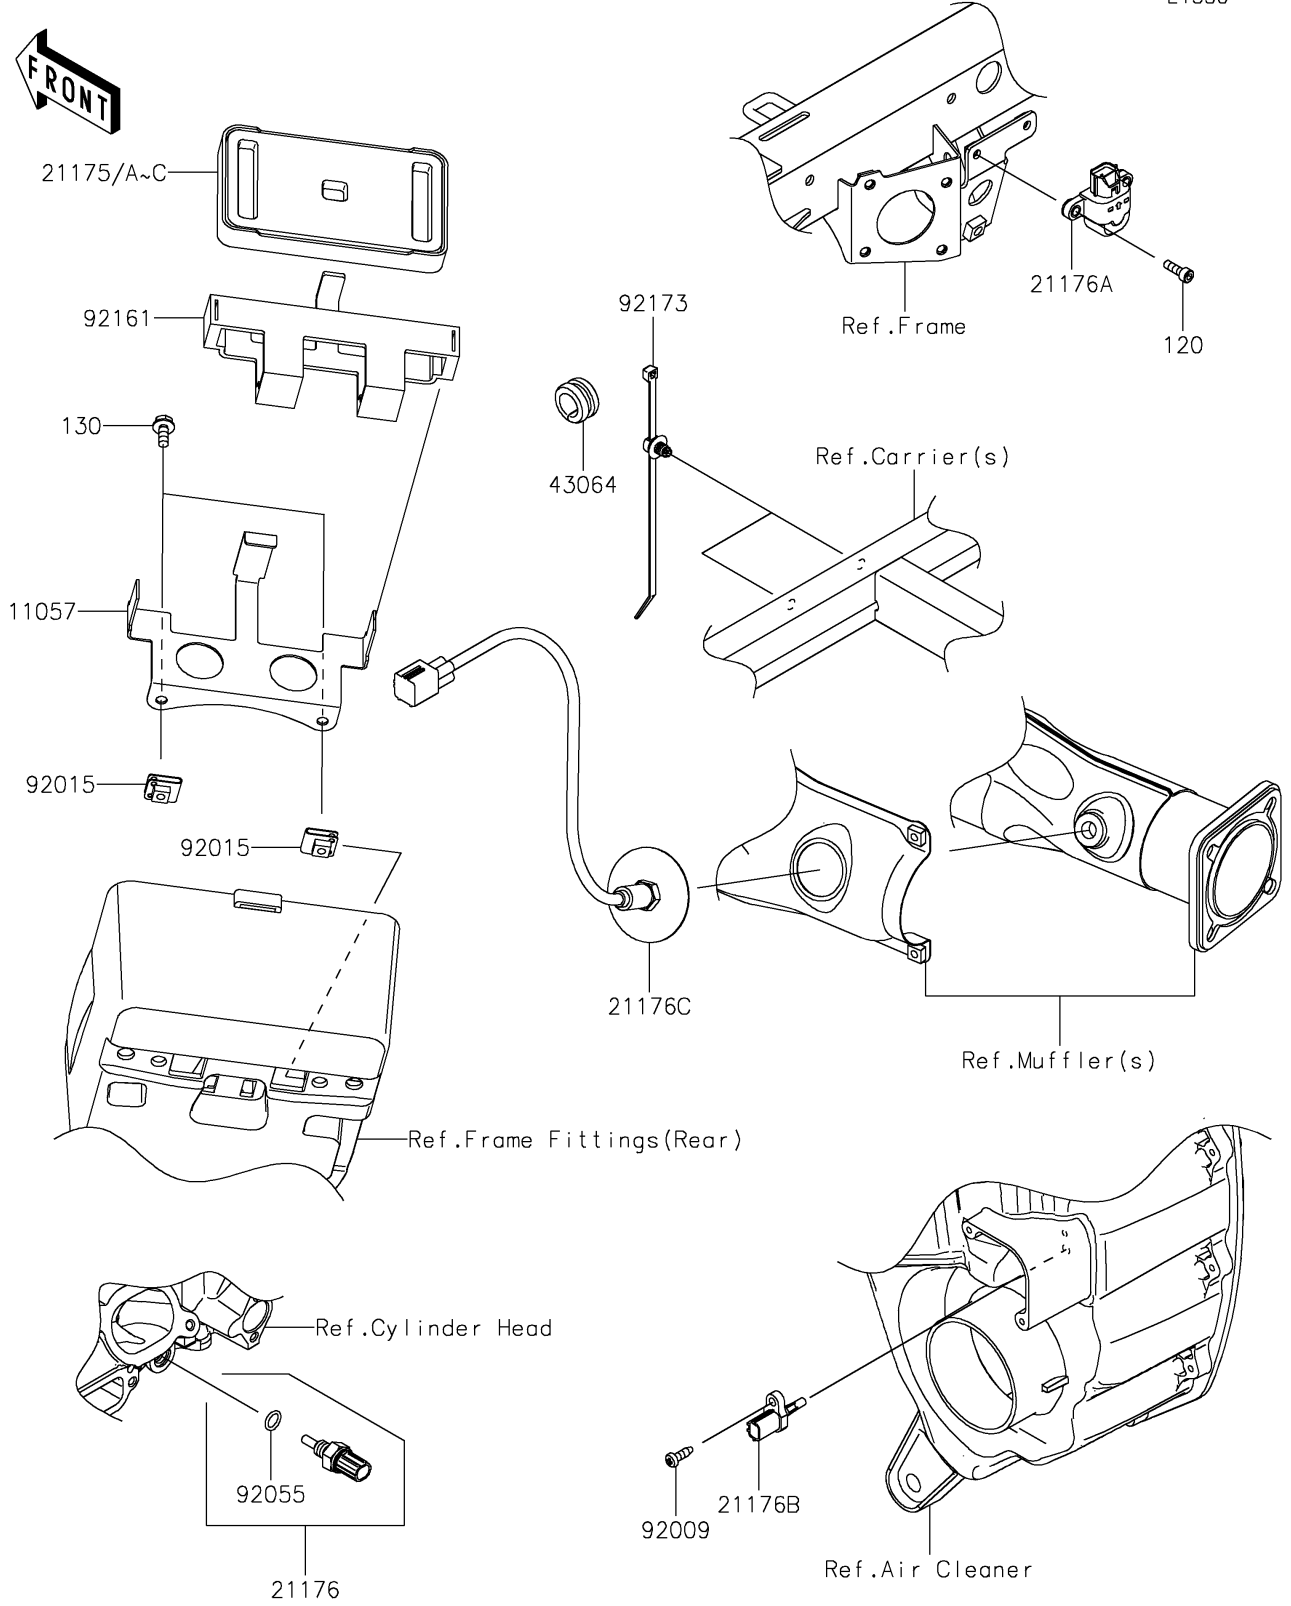

# 2023 Teryx KRX® 4 1000 SE PARTS DIAGRAM

## Fuel Injection

E1530

## 2023 Teryx KRX® 4 1000 SE PARTS LIST

### Fuel Injection

ITEM NAME	PART NUMBER	QUANTITY
BRACKET,ECU (Ref # 11057)	11057-2230	1
CONTROL UNIT-ELECTRONIC (Ref # 21175)	21175-1807	1
CONTROL UNIT-ELECTRONIC (Ref # 21175A)	21175-1808	1
SENSOR,WATER TEMP (Ref # 21176)	21176-0009	1
SENSOR,VEHICLE-DOWN (Ref # 21176A)	21176-0026	1
SENSOR,AIR TEMPERATURE (Ref # 21176B)	21176-0048	1
SENSOR,OXYGEN (Ref # 21176C)	21176-1147	1
GROMMET,HOSE CLAMP (Ref # 43064)	43064-007	2
SCREW,TAPPING,5X16 (Ref # 92009)	92009-1984	1
NUT,CLAMP,6MM (Ref # 92015)	92015-1678	2
RING-O,9.5X1.9 (Ref # 92055)	92055-0016	1
DAMPER,ECU (Ref # 92161)	92161-2183	1
CLAMP (Ref # 92173)	92173-2188	2
BOLT-SOCKET,5X16 (Ref # 120)	120CA0516	2
BOLT-FLANGED,6X14 (Ref # 130)	130CA0614	2