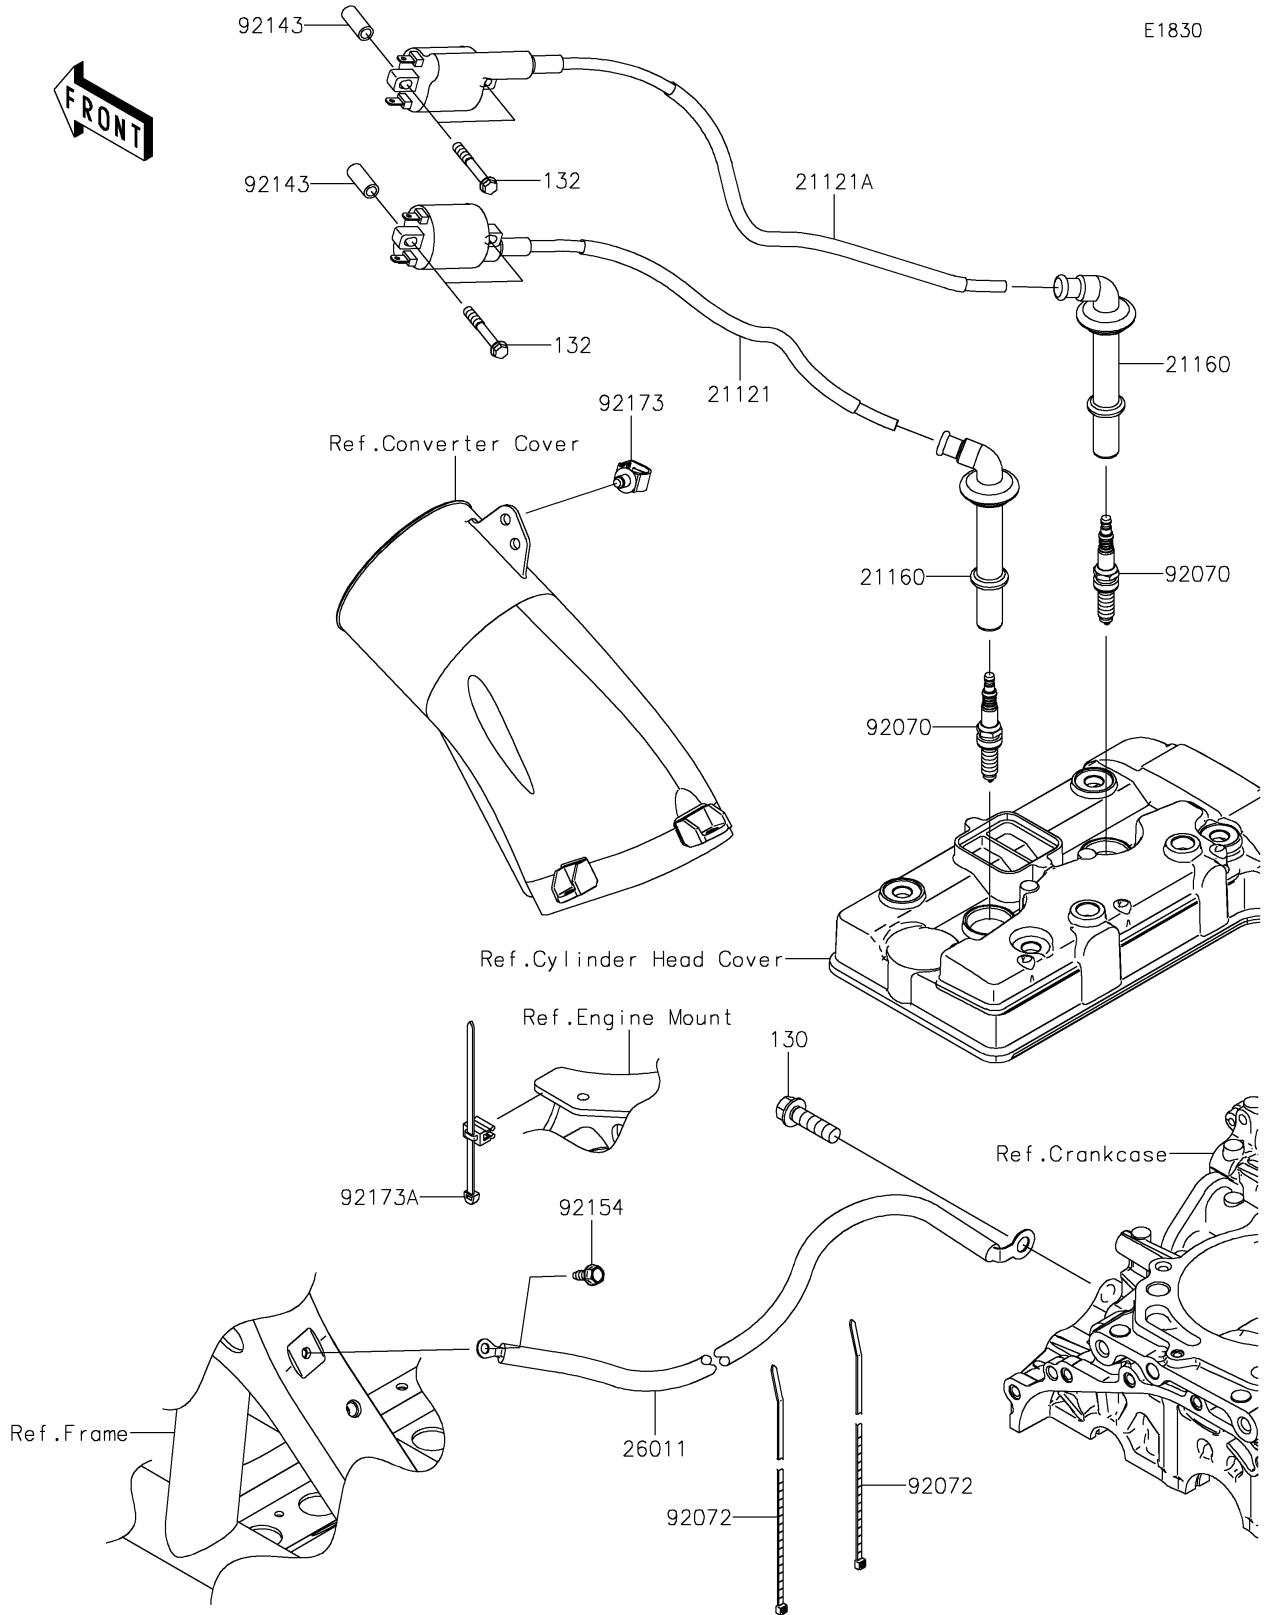

# 2024 Teryx KRX® 4 1000 SE PARTS DIAGRAM

## 2024 Teryx KRX® 4 1000 SE PARTS LIST

### Ignition System

ITEM NAME	PART NUMBER	QUANTITY
COIL-IGNITION,#1 (Ref # 21121)	21121-0736	1
COIL-IGNITION,#2 (Ref # 21121A)	21121-0737	1
CAP-ASSY-PLUG (Ref # 21160)	21160-0027	2
WIRE-LEAD (Ref # 26011)	26011-2412	1
PLUG-SPARK,SILMAR9F9(NGK) (Ref # 92070)	92070-0721	2
BAND,L=292.1 (Ref # 92072)	92072-3509	2
COLLAR (Ref # 92143)	92143-1046	4
BOLT,FLANGED,6X16 (Ref # 92154)	92154-0551	1
CLAMP,12MM DIA. (Ref # 92173)	92173-0736	1
CLAMP (Ref # 92173A)	92173-2089	1
BOLT-FLANGED,10X35 (Ref # 130)	130BA1035	1
BOLT-FLANGED-SMALL,6X45 (Ref # 132)	132BA0645	4