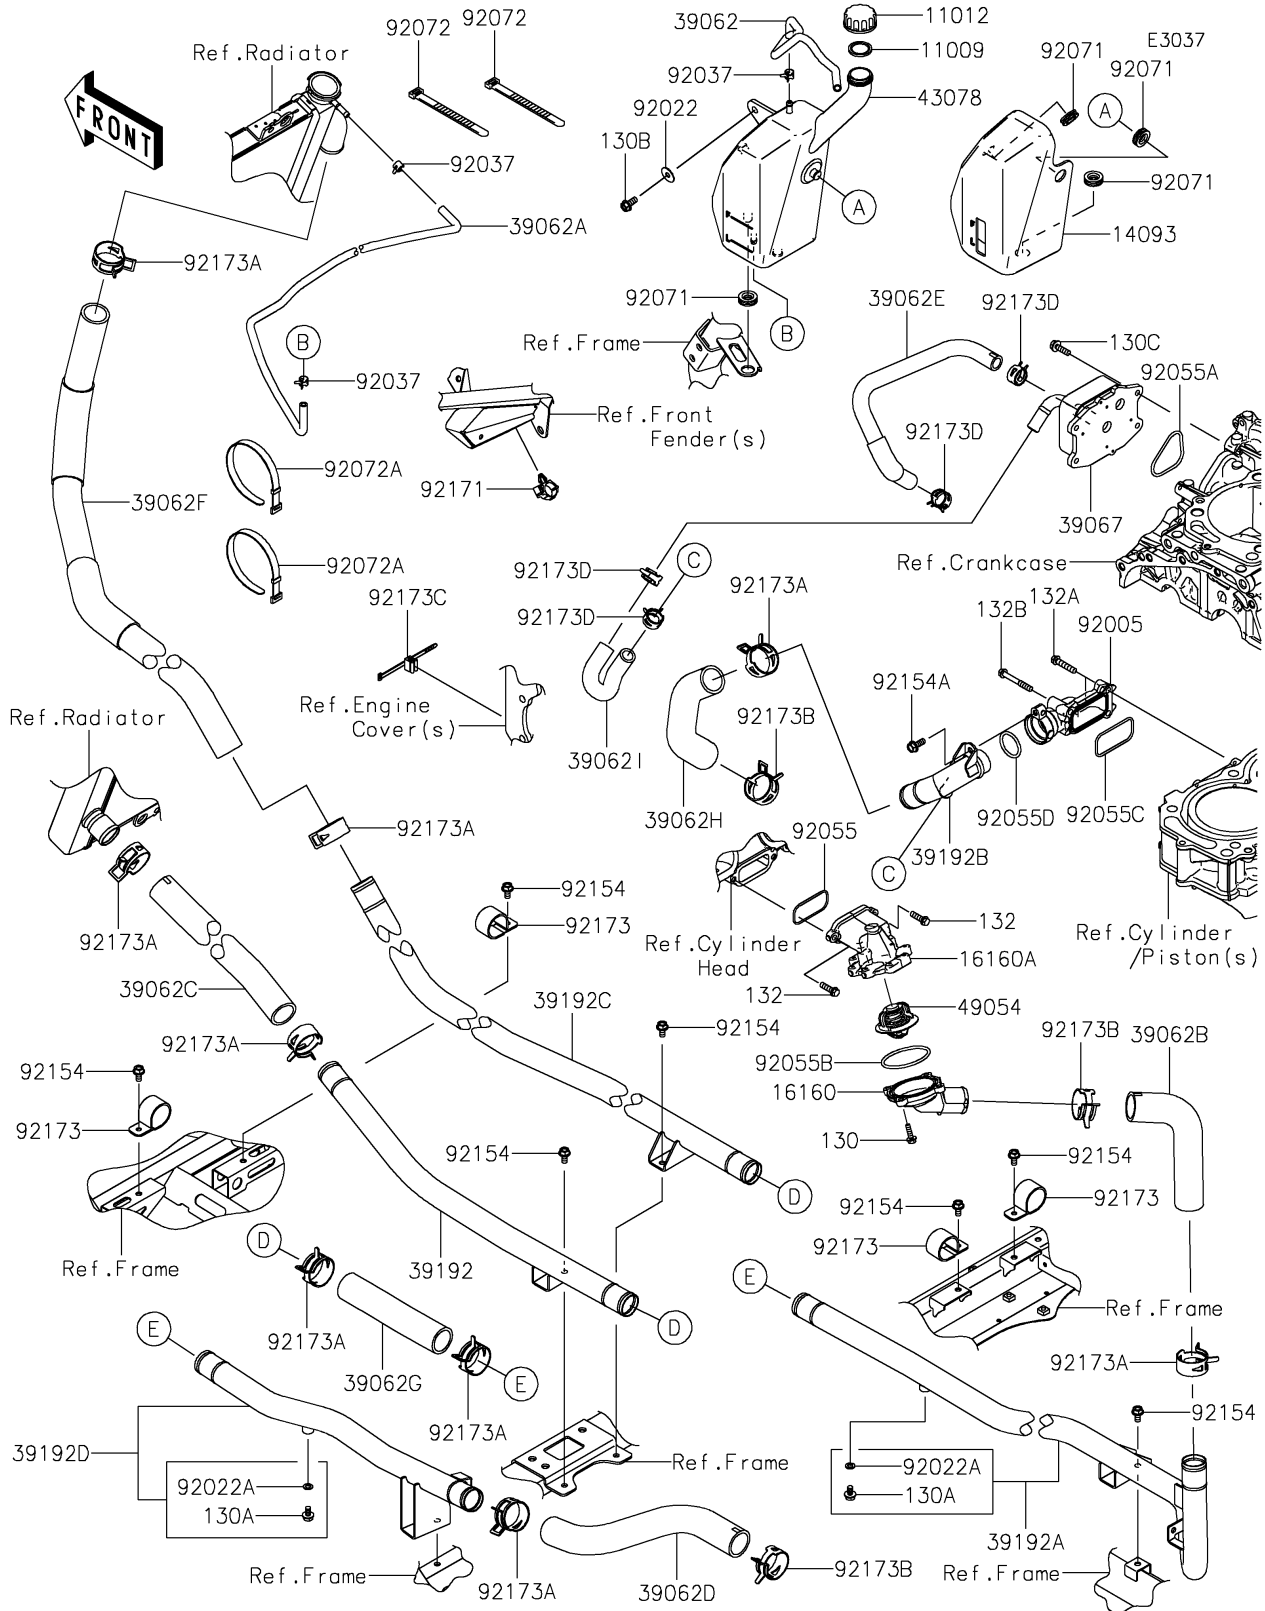

2023 Teryx KRX® 4 1000 SE PARTS DIAGRAM

Water Pipe