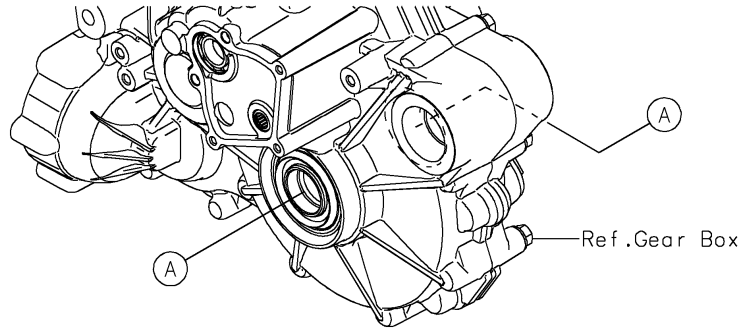

# 2023 Teryx KRX® 4 1000 SE PARTS DIAGRAM

Drive Shaft-Rear

E3137

LH	(59266A)
RH	(59266)

## 2023 Teryx KRX® 4 1000 SE PARTS LIST

Drive Shaft-Rear

ITEM NAME	PART NUMBER	QUANTITY
BOOT,INSIDE (Ref # 49006)	49006-0613	2
BOOT,OUTSIDE (Ref # 49006A)	49006-0614	2
JOINT-BALL,RR,RH (Ref # 59266)	59266-0759	1
JOINT-BALL,RR,LH (Ref # 59266A)	59266-0760	1
RING-SNAP (Ref # 92033)	92033-0840	4