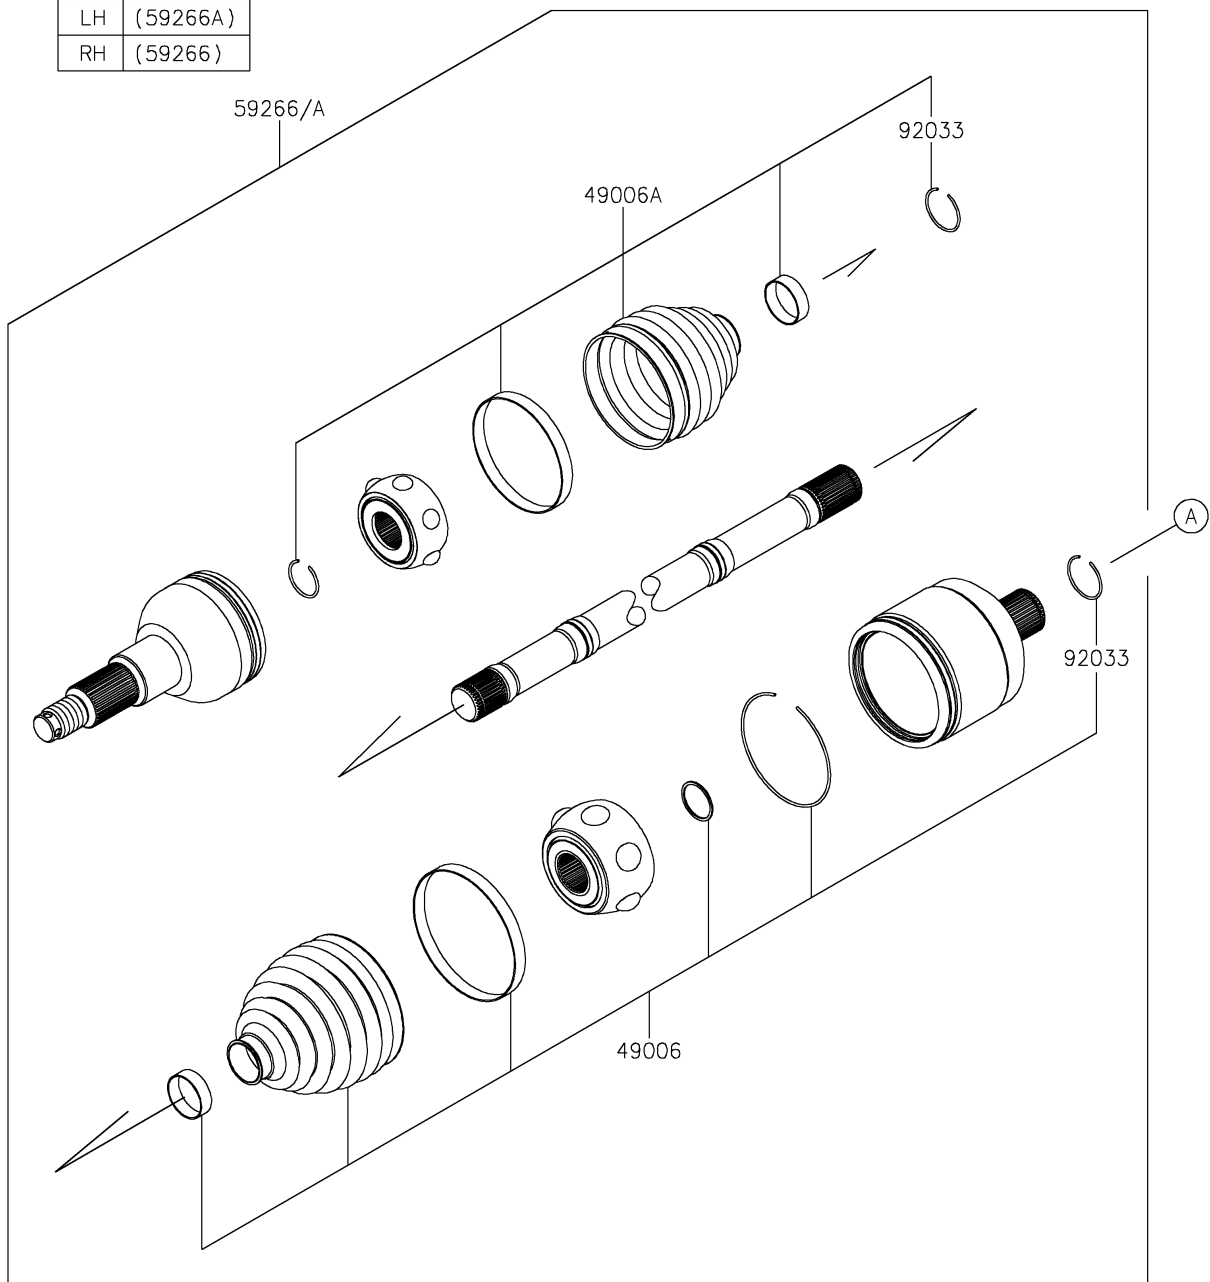

# 2023 Teryx KRX® 4 1000 SE PARTS DIAGRAM

Drive Shaft-Rear

E3137

LH	(59266A)
RH	(59266)

## 2023 Teryx KRX® 4 1000 SE PARTS LIST

Drive Shaft-Rear

ITEM NAME	PART NUMBER	QUANTITY
BOOT,INSIDE (Ref # 49006)	49006-0613	2
BOOT,OUTSIDE (Ref # 49006A)	49006-0614	2
JOINT-BALL,RR,RH (Ref # 59266)	59266-0759	1
JOINT-BALL,RR,LH (Ref # 59266A)	59266-0760	1
RING-SNAP (Ref # 92033)	92033-0840	4