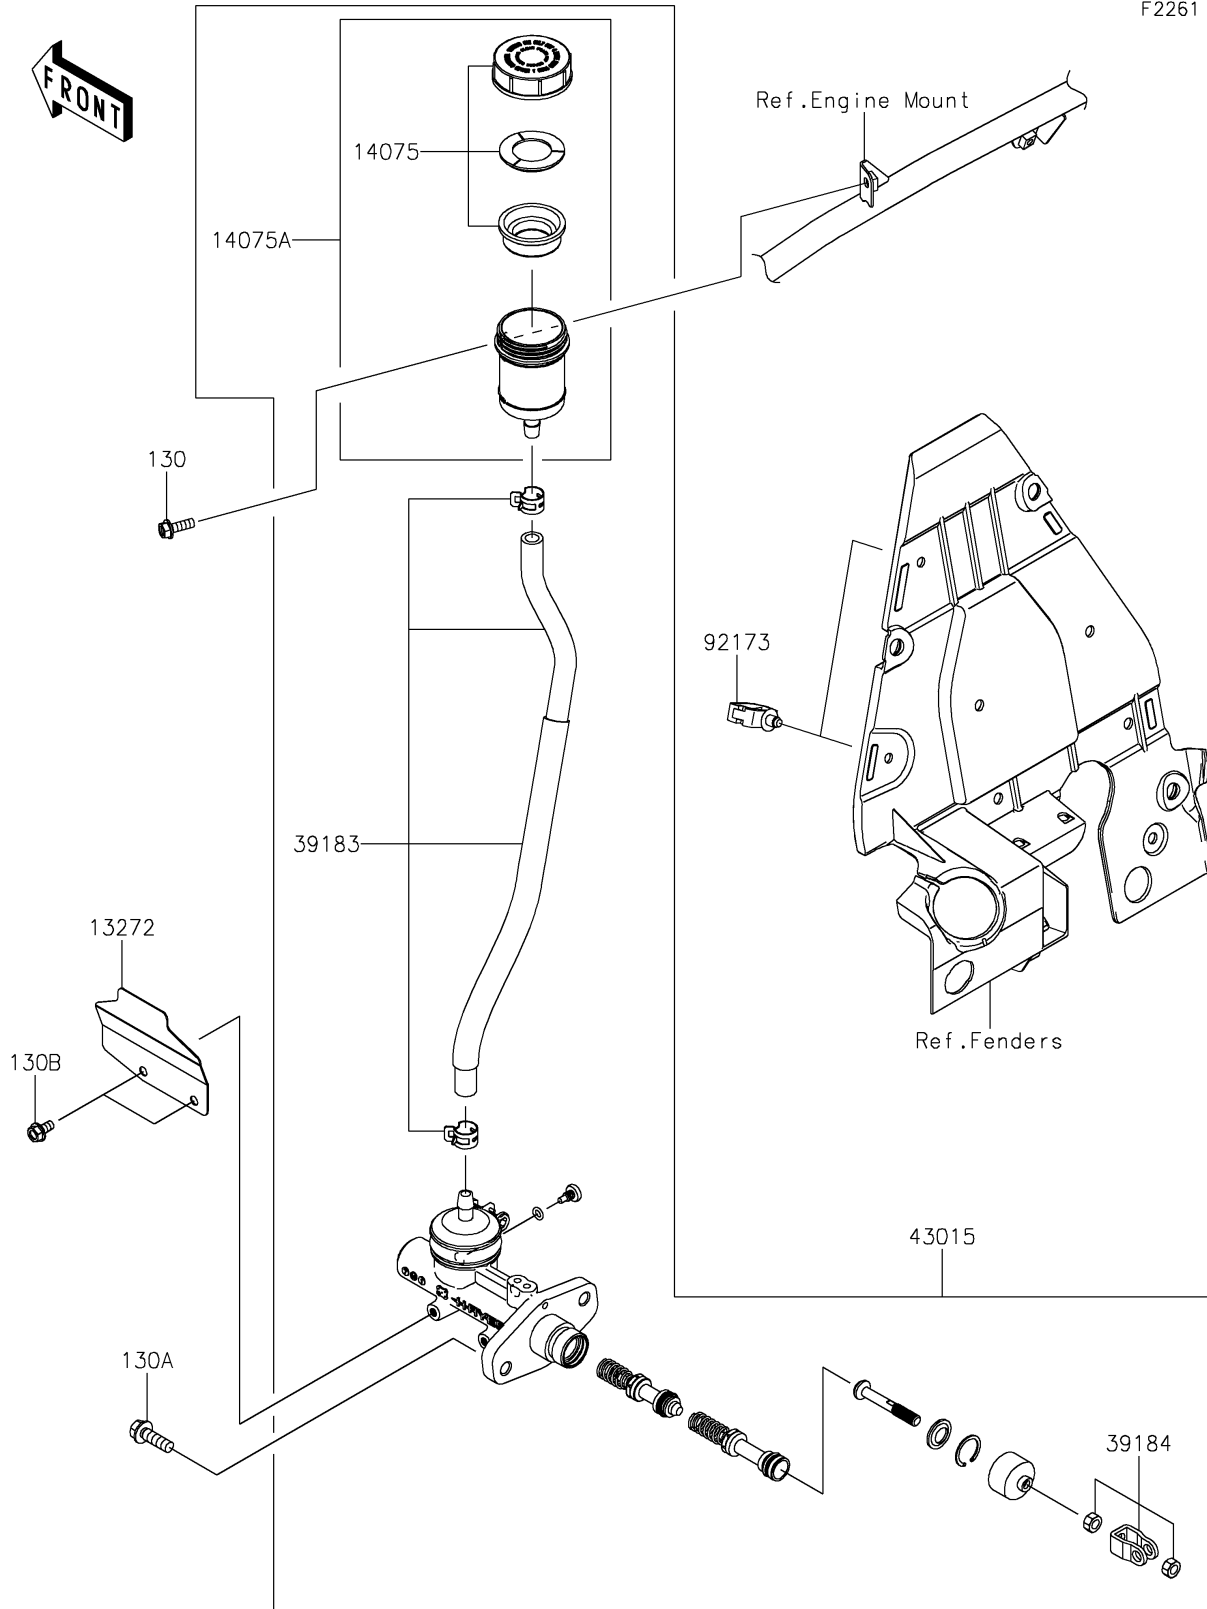

2023 TERYX® KRX4™ 1000 SE PARTS DIAGRAM

Master Cylinder

F2261

2023 TERYX® KRX4™ 1000 SE PARTS LIST

Master Cylinder

ITEM NAME	PART NUMBER	QUANTITY
PLATE,MASTER CYLINDER (Ref # 13272)	13272-2632	1
CAP-ASSY (Ref # 14075)	14075-0038	1
CAP-ASSY,RESERVOIR (Ref # 14075A)	14075-0712	1
BAND-ASSY,RESERVOIR HOSE (Ref # 39183)	39183-0008	1
BRACKET-ASSY (Ref # 39184)	39184-0031	1
CYLINDER-ASSY-MASTER (Ref # 43015)	43015-0774	1
CLAMP (Ref # 92173)	92173-0861	2
BOLT-FLANGED,6X18 (Ref # 130)	130BA0618	1
BOLT-FLANGED,8X25 (Ref # 130A)	130BA0825	2
BOLT-FLANGED,6X12 (Ref # 130B)	130CA0612	2