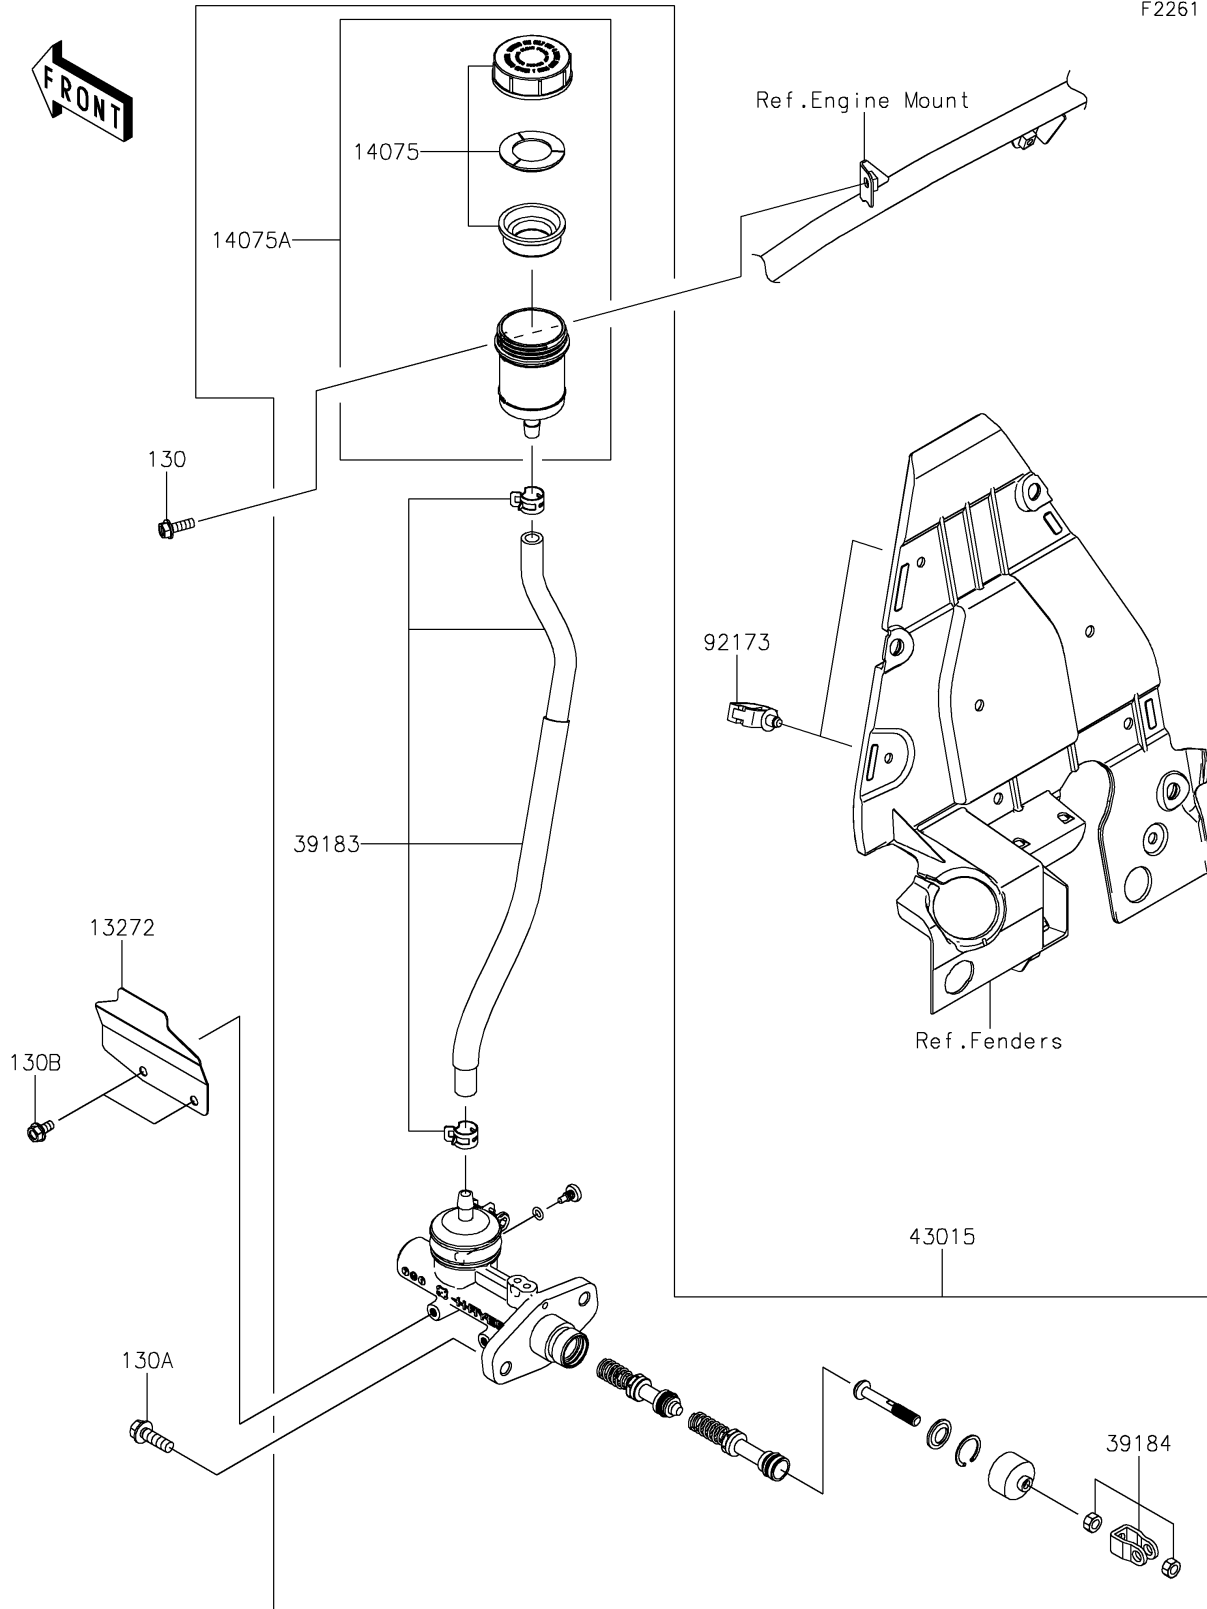

2024 TERYX[®] KRX4[™] 1000 SE PARTS DIAGRAM

Master Cylinder

F2261

2024 TERYX® KRX4™ 1000 SE PARTS LIST

Master Cylinder

ITEM NAME	PART NUMBER	QUANTITY
PLATE,MASTER CYLINDER (Ref # 13272)	13272-2632	1
CAP-ASSY (Ref # 14075)	14075-0038	1
CAP-ASSY,RESERVOIR (Ref # 14075A)	14075-0712	1
BAND-ASSY,RESERVOIR HOSE (Ref # 39183)	39183-0008	1
BRACKET-ASSY (Ref # 39184)	39184-0031	1
CYLINDER-ASSY-MASTER (Ref # 43015)	43015-0774	1
CLAMP (Ref # 92173)	92173-0861	2
BOLT-FLANGED,6X18 (Ref # 130)	130BA0618	1
BOLT-FLANGED,8X25 (Ref # 130A)	130BA0825	2
BOLT-FLANGED,6X12 (Ref # 130B)	130CA0612	2