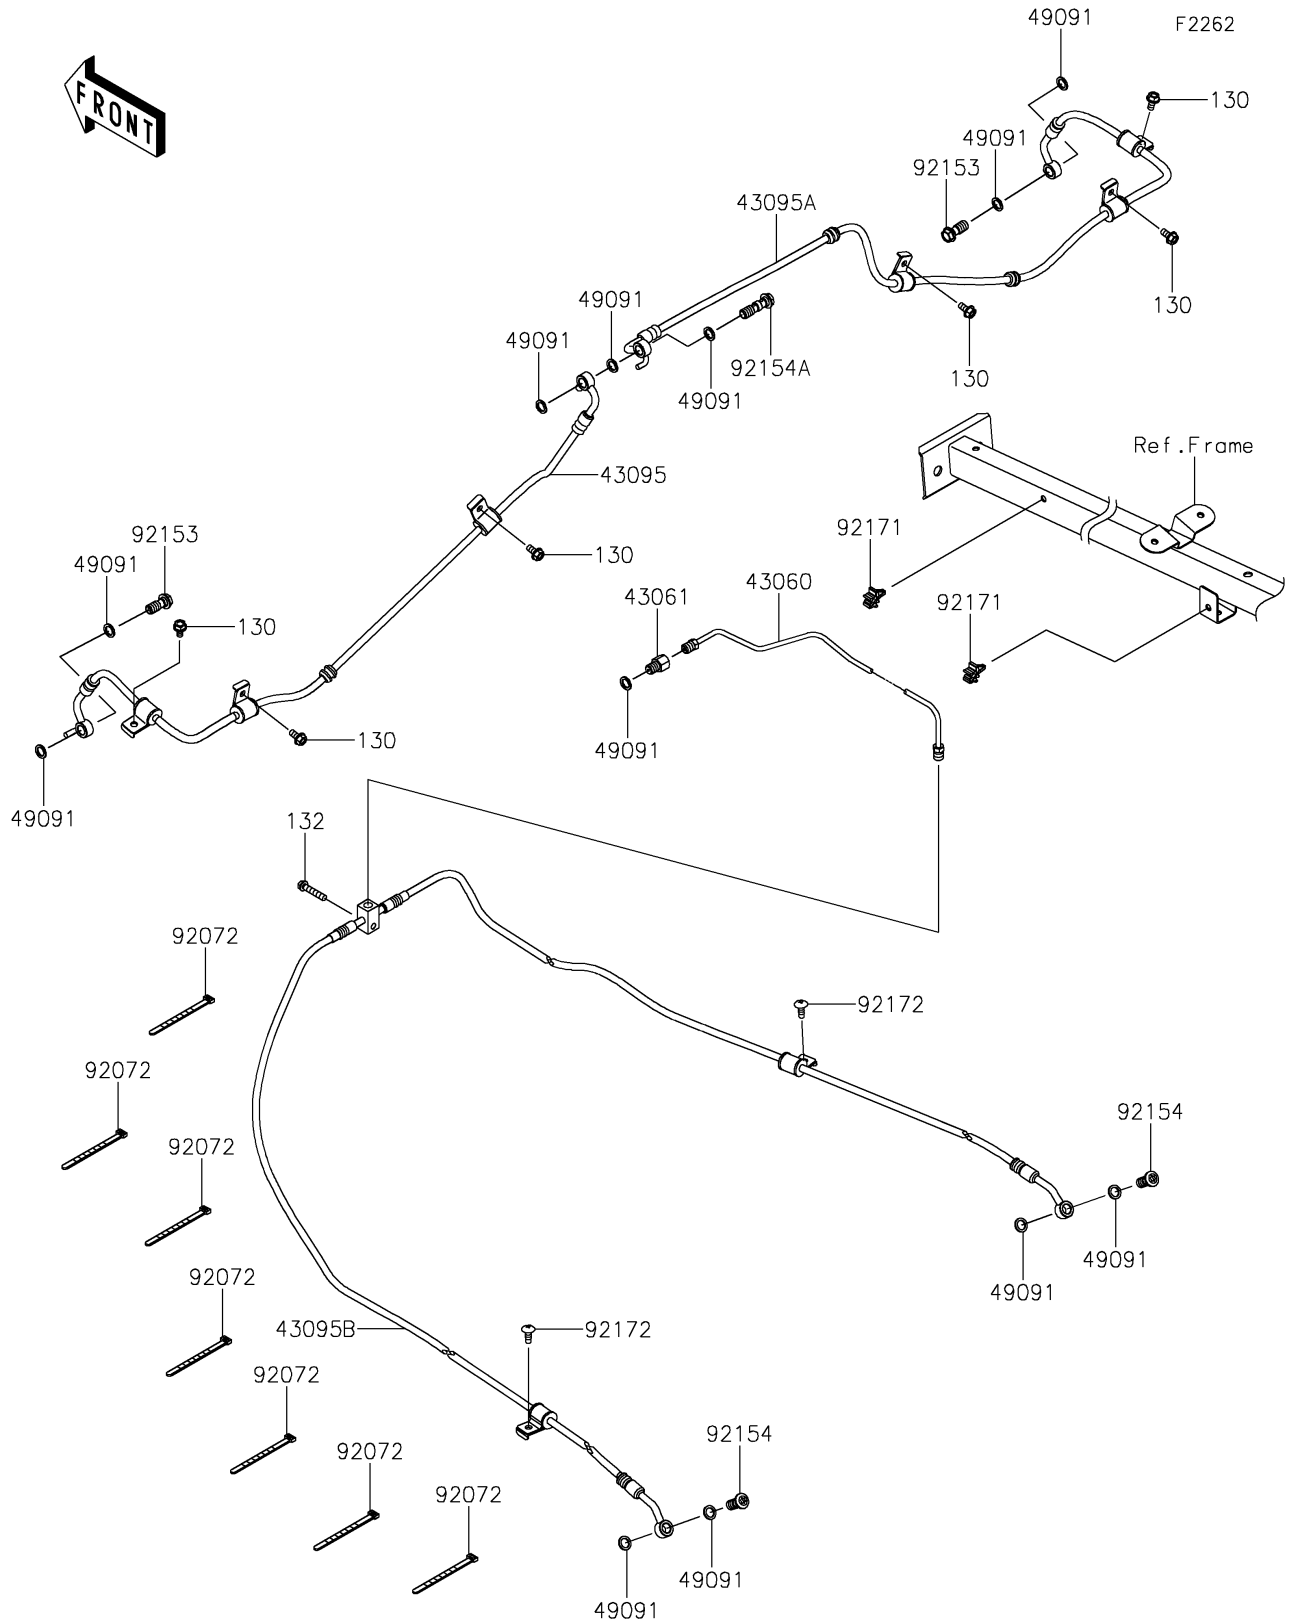

2023 TERYX® KRX4™ 1000 SE PARTS DIAGRAM

Brake Piping

2023 TERYX® KRX4™ 1000 SE PARTS LIST

Brake Piping

ITEM NAME	PART NUMBER	QUANTITY
PIPE-BRAKE (Ref # 43060)	43060-0349	1
JOINT-BRAKE,M/C (Ref # 43061)	43061-0302	1
HOSE-BRAKE,FR,LH (Ref # 43095)	43095-1776	1
HOSE-BRAKE,FR,RH (Ref # 43095A)	43095-1777	1
HOSE-BRAKE,RR (Ref # 43095B)	43095-1837	1
WASHER-SEAL,10.1X14.5X1.5 (Ref # 49091)	49091-0001	12
BAND,L=123 (Ref # 92072)	92072-030	14
BOLT,OIL,L=23 (Ref # 92153)	92153-1419	2
BOLT,HEXALOBULAR,10X21 (Ref # 92154)	92154-1328	2
BOLT,OIL,10X34.5 (Ref # 92154A)	92154-1398	1
CLAMP (Ref # 92171)	92171-0805	2
SCREW,TAPPING,6X16 (Ref # 92172)	92172-0739	2
BOLT-FLANGED,6X12 (Ref # 130)	130CA0612	6
BOLT-FLANGED-SMALL,6X30 (Ref # 132)	132BA0630	1