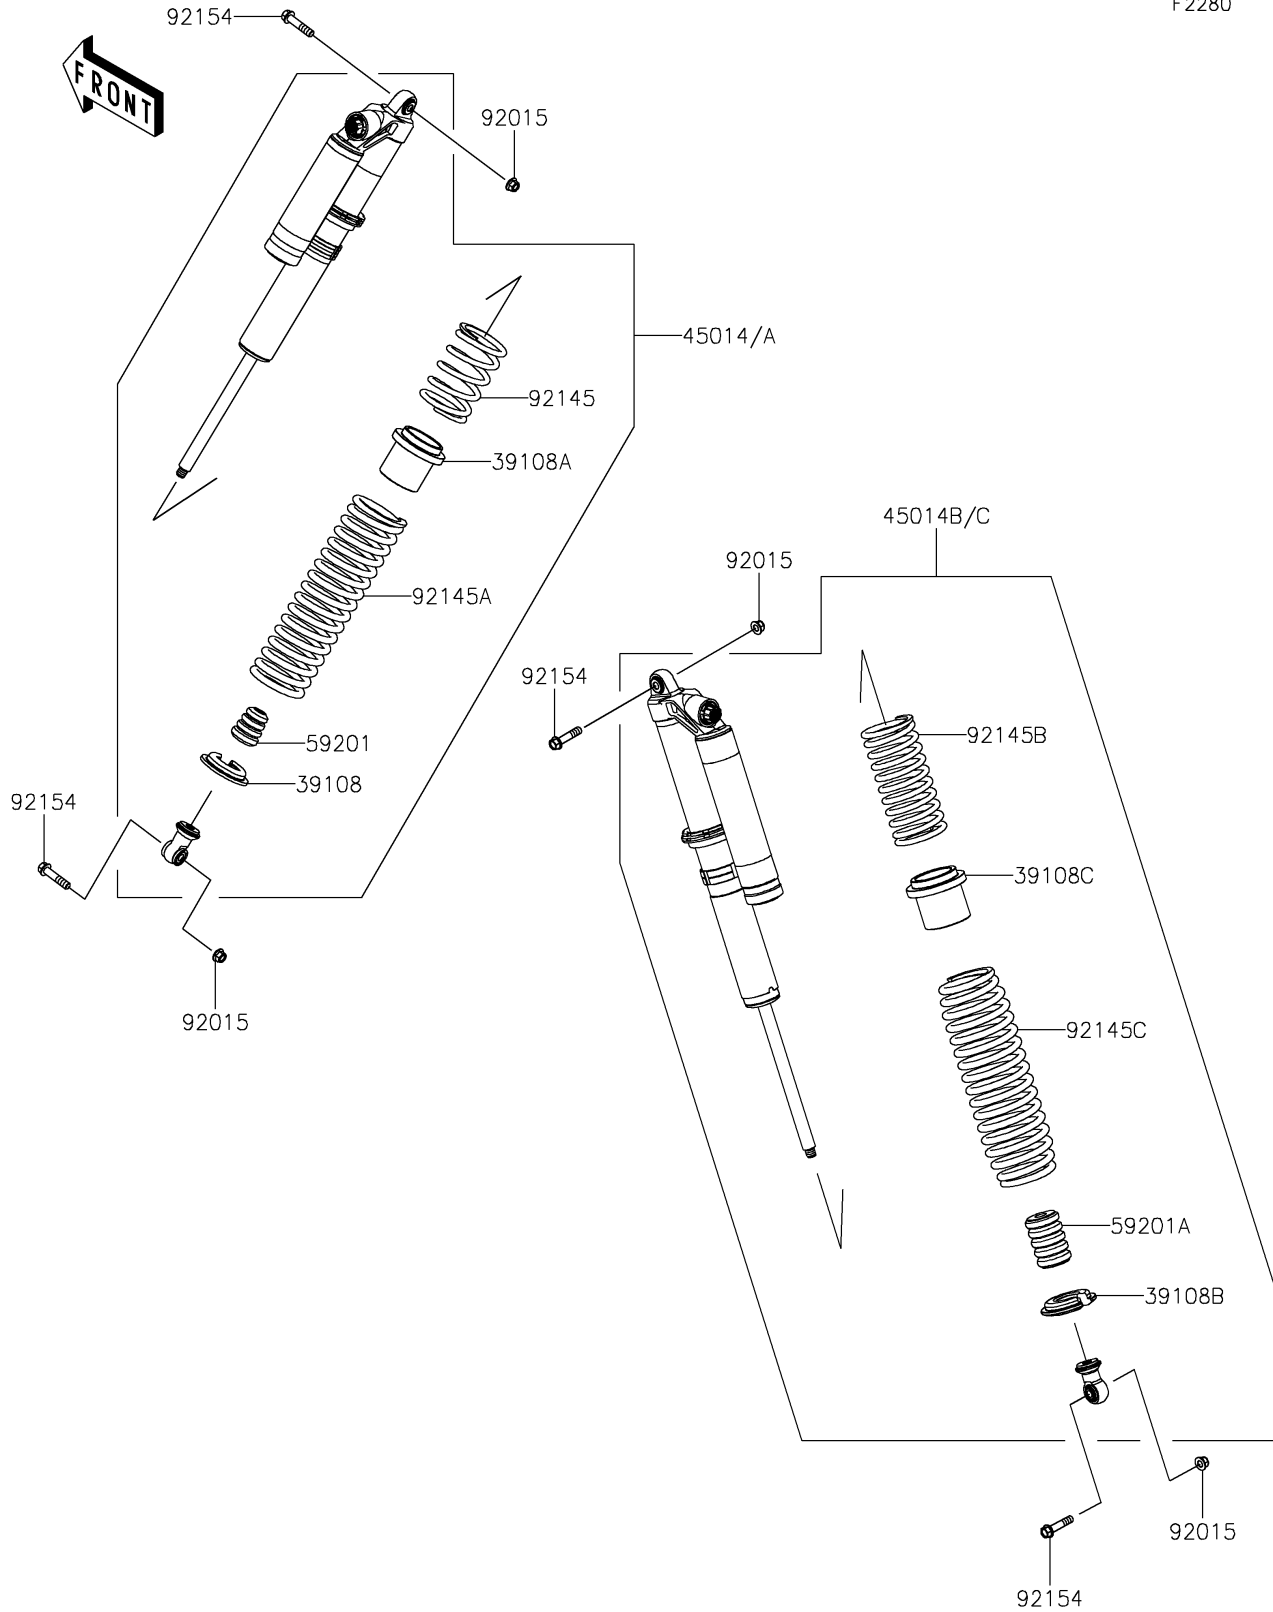

2023 TERYX® KRX4™ 1000 SE PARTS DIAGRAM

Shock Absorber(s)

F2280

2023 TERYX® KRX4™ 1000 SE PARTS LIST

Shock Absorber(s)

ITEM NAME	PART NUMBER	QUANTITY
RETAINER-SPRING (Ref # 39108)	39108-0015	2
RETAINER-SPRING (Ref # 39108A)	39108-0016	2
RETAINER-SPRING (Ref # 39108B)	39108-0017	2
RETAINER-SPRING (Ref # 39108C)	39108-0018	2
SHOCKABSORBER,FR,L.GREEN (Ref # 45014A)	45014-0797-66G	2
SHOCKABSORBER,RR,L.GREEN (Ref # 45014C)	45014-0798-66G	2
BUMPER (Ref # 59201)	59201-0004	2
BUMPER (Ref # 59201A)	59201-0005	2
NUT,LOCK,FLANGED,12MM (Ref # 92015)	92015-1433	8
SPRING,TENDER,SILVER (Ref # 92145)	92145-2290-42P	2
SPRING,MAIN,SILVER (Ref # 92145A)	92145-2291-42P	2
SPRING,TENDER,SILVER (Ref # 92145B)	92145-2292-42P	2
SPRING,MAIN,SILVER (Ref # 92145C)	92145-2293-42P	2
BOLT,FLANGED,12X55 (Ref # 92154)	92154-0289	8