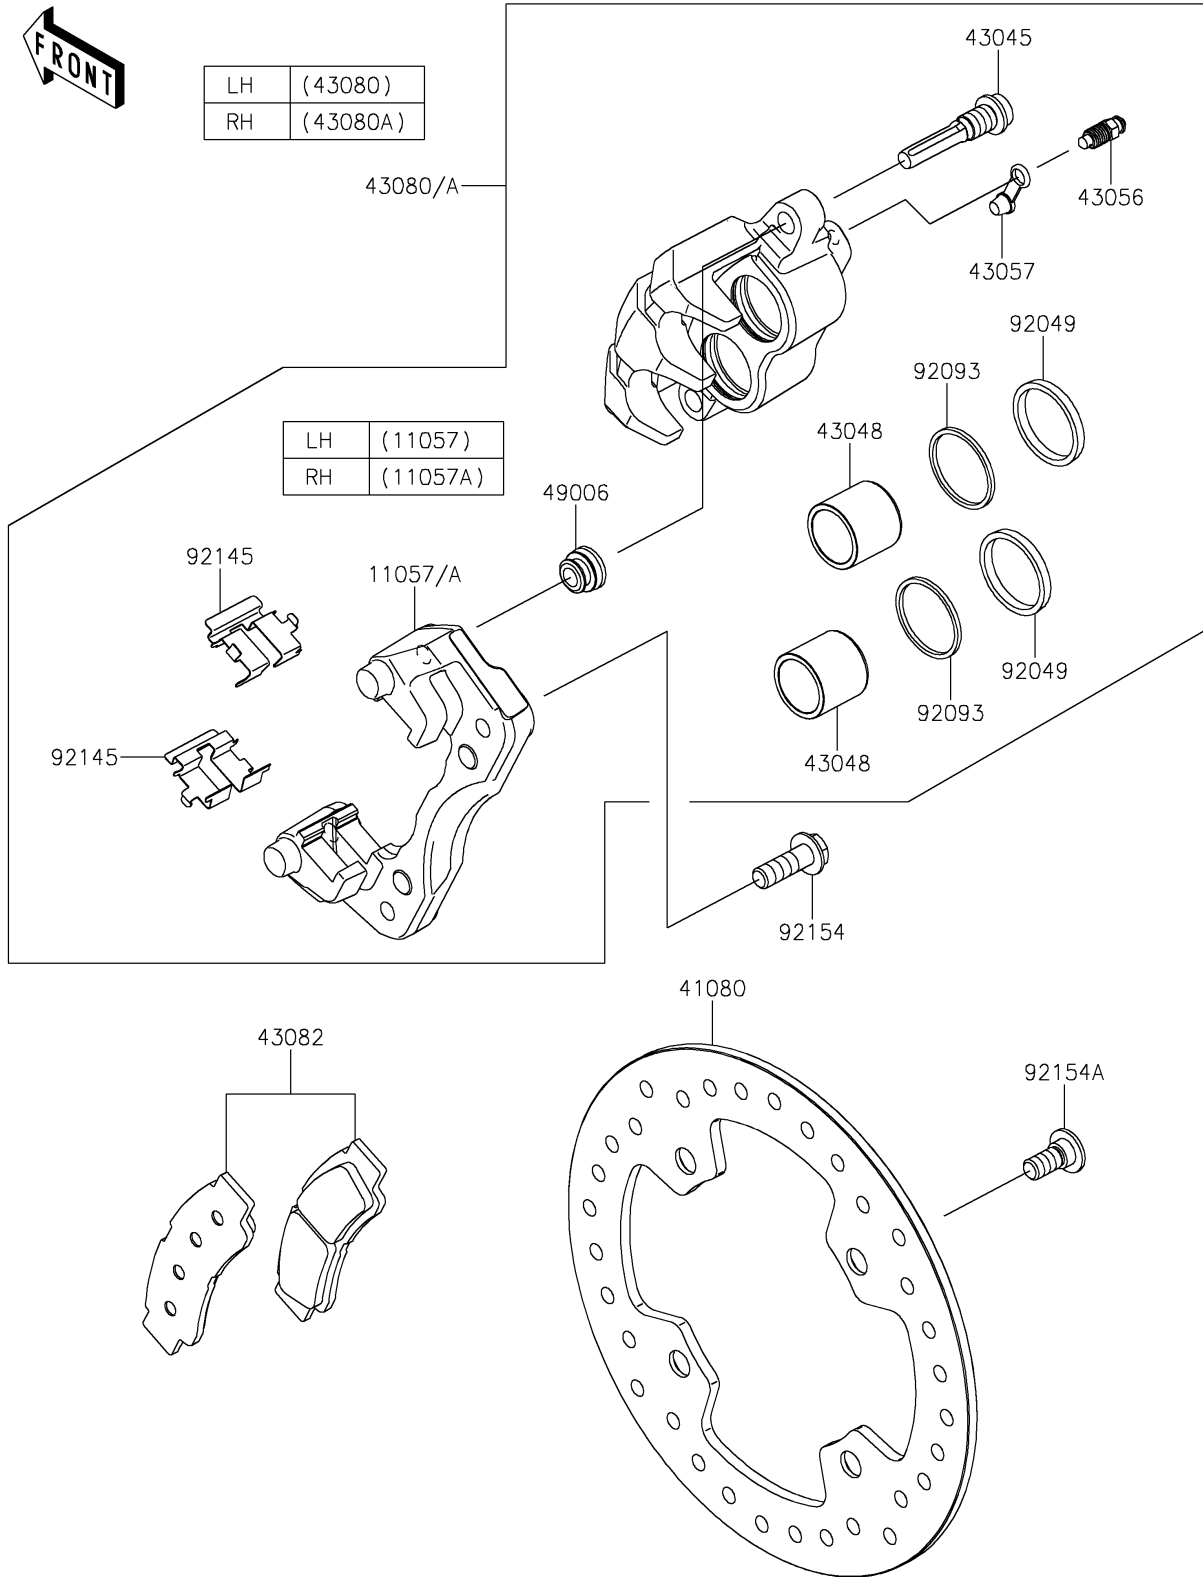

# 2024 TERYX® KRX4™ 1000 SE PARTS DIAGRAM

Front Brake

F2292

## 2024 TERYX® KRX4™ 1000 SE PARTS LIST

### Front Brake

ITEM NAME	PART NUMBER	QUANTITY
BRACKET,LH (Ref # 11057)	11057-2897	1
BRACKET,RH (Ref # 11057A)	11057-2898	1
DISC,BRAKE (Ref # 41080)	41080-0712	2
SHAFT-CALIPER (Ref # 43045)	43045-0018	4
PISTON-CALIPER (Ref # 43048)	43048-0036	4
BREATHER-BRAKE (Ref # 43056)	43056-0055	2
CAP-BREATHER (Ref # 43057)	43057-0552	2
CALIPER-SUB-ASSY,FR,LH (Ref # 43080)	43080-0221	1
CALIPER-SUB-ASSY,FR,RH (Ref # 43080A)	43080-0222	1
PAD-ASSY-BRAKE (Ref # 43082)	43082-0196	2
BOOT (Ref # 49006)	49006-0624	4
SEAL-OIL (Ref # 92049)	92049-0765	4
SEAL (Ref # 92093)	92093-0613	4
SPRING (Ref # 92145)	92145-1903	4
BOLT,FLANGED,10X30 (Ref # 92154)	92154-0543	4
BOLT,SOCKET,10X23 (Ref # 92154A)	92154-0713	8