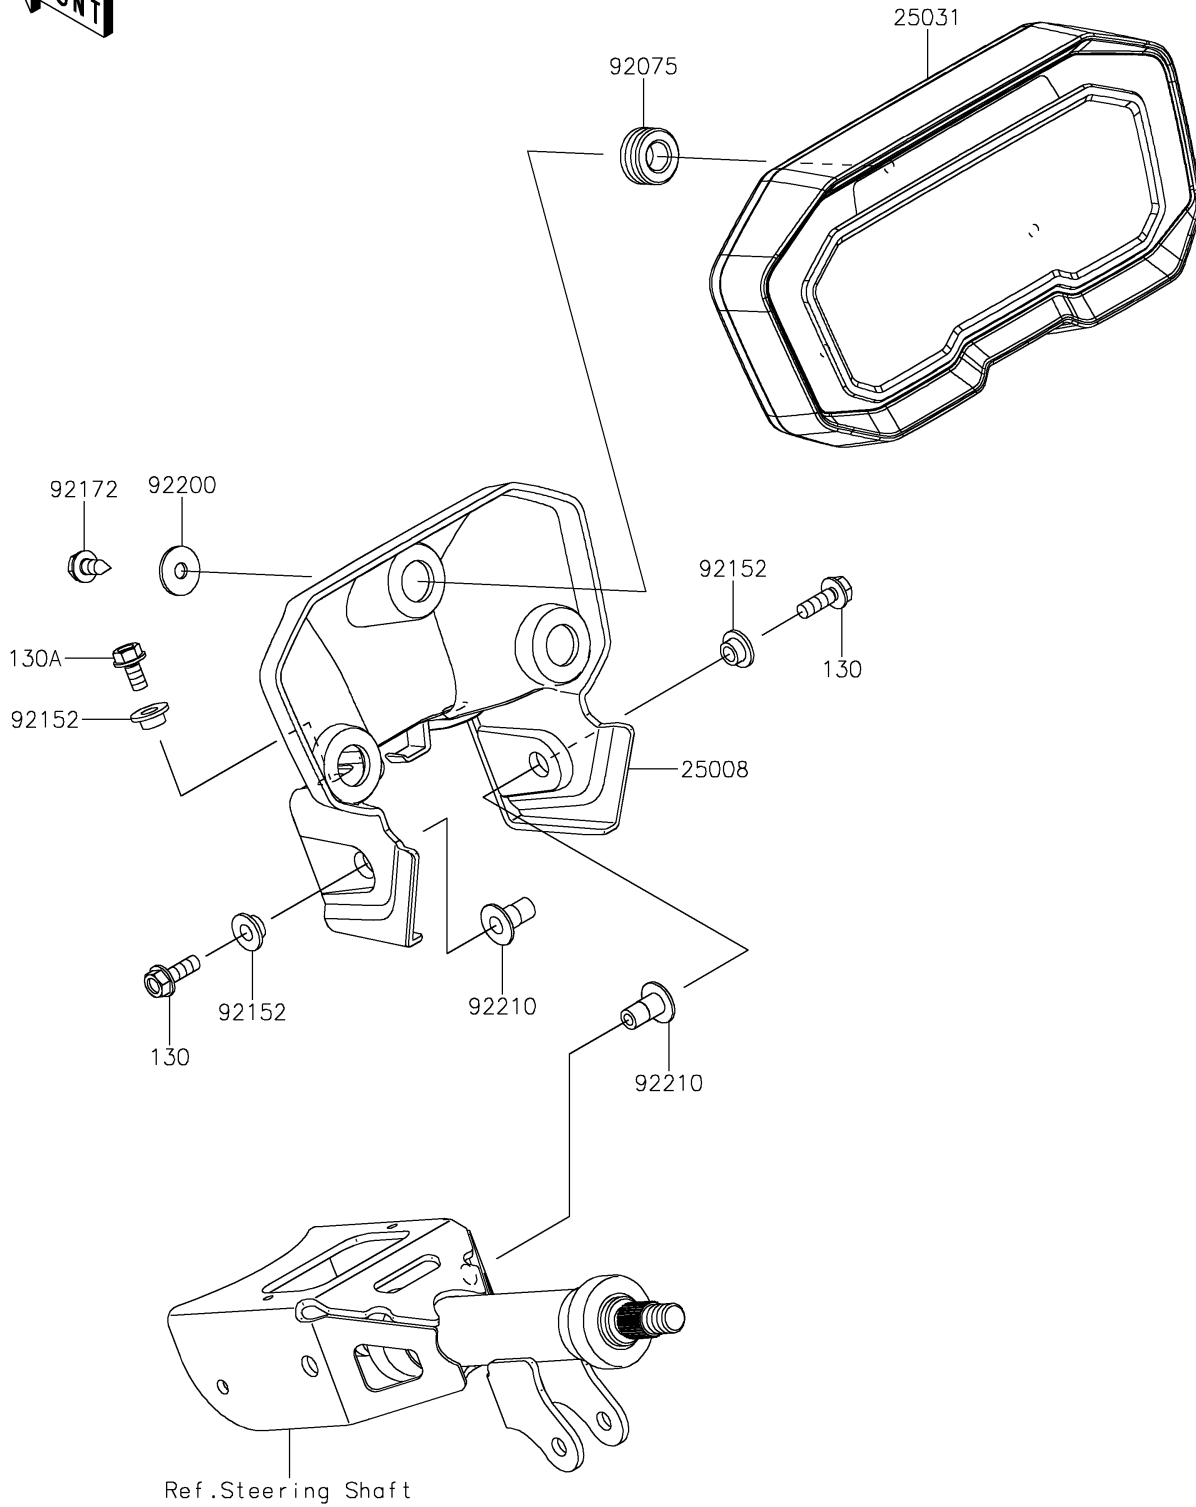

2024 Teryx KRX® 4 1000 SE PARTS DIAGRAM

Meter(s)

F2530

2024 Teryx KRX® 4 1000 SE PARTS LIST

Meter(s)

ITEM NAME	PART NUMBER	QUANTITY
BRACKET-METER (Ref # 25008)	25008-0049	1
METER-ASSY,LCD (Ref # 25031)	25031-1315	1
DAMPER (Ref # 92075)	92075-1898	3
COLLAR,6.5X10X6.2 (Ref # 92152)	92152-1511	4
SCREW,TAPPING,6X16 (Ref # 92172)	92172-1313	3
WASHER,6.5X20X1.6 (Ref # 92200)	92200-0283	3
NUT,METER BKT SIDE (Ref # 92210)	92210-1760	2
BOLT-FLANGED,6X18 (Ref # 130)	130BA0618	2
BOLT-FLANGED,6X12 (Ref # 130A)	130CA0612	2