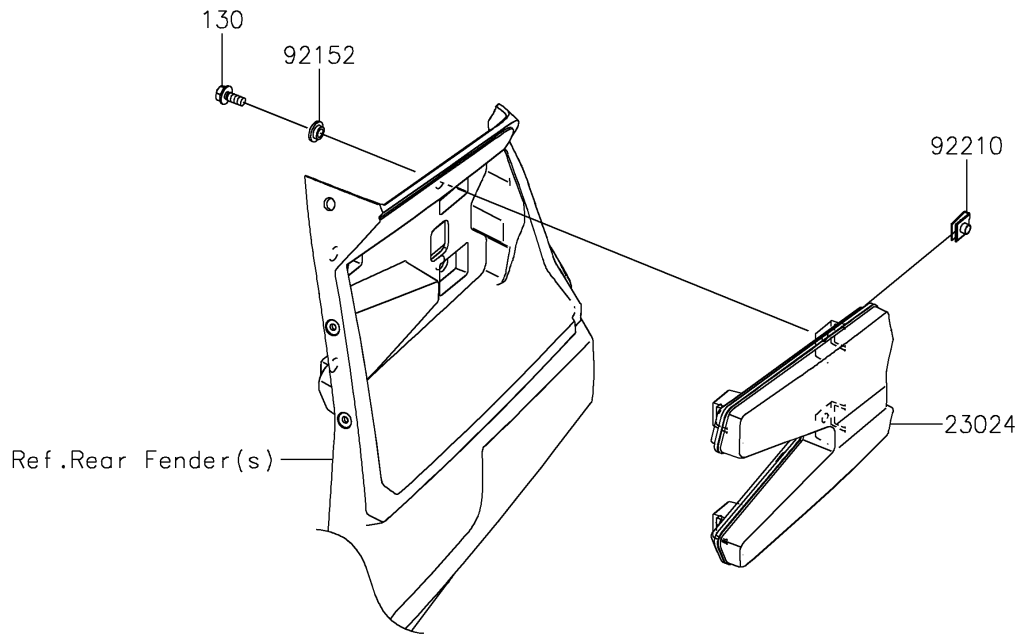

2024 Teryx KRX® 4 1000 SE PARTS DIAGRAM

Taillight(s)

F2720

2024 Teryx KRX® 4 1000 SE PARTS LIST

Taillight(s)

ITEM NAME	PART NUMBER	QUANTITY
LAMP-ASSY-TAIL,LED (Ref # 23024)	23024-0005	2
COLLAR,6.3X9.5X4.1 (Ref # 92152)	92152-1571	8
NUT (Ref # 92210)	92210-1125	8
BOLT-FLANGED,6X14 (Ref # 130)	130BA0614	8