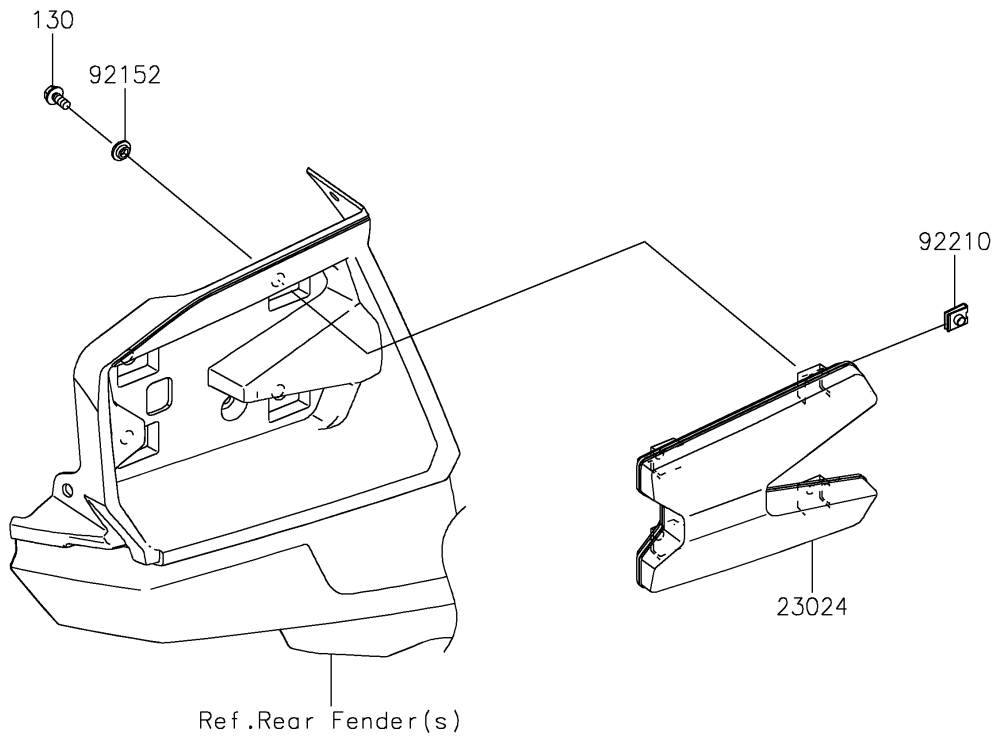

2024 Teryx KRX® 4 1000 SE PARTS DIAGRAM

Taillight(s)

F2720

2024 Teryx KRX® 4 1000 SE PARTS LIST

Taillight(s)

ITEM NAME	PART NUMBER	QUANTITY
LAMP-ASSY-TAIL,LED (Ref # 23024)	23024-0005	2
COLLAR,6.3X9.5X4.1 (Ref # 92152)	92152-1571	8
NUT (Ref # 92210)	92210-1125	8
BOLT-FLANGED,6X14 (Ref # 130)	130BA0614	8