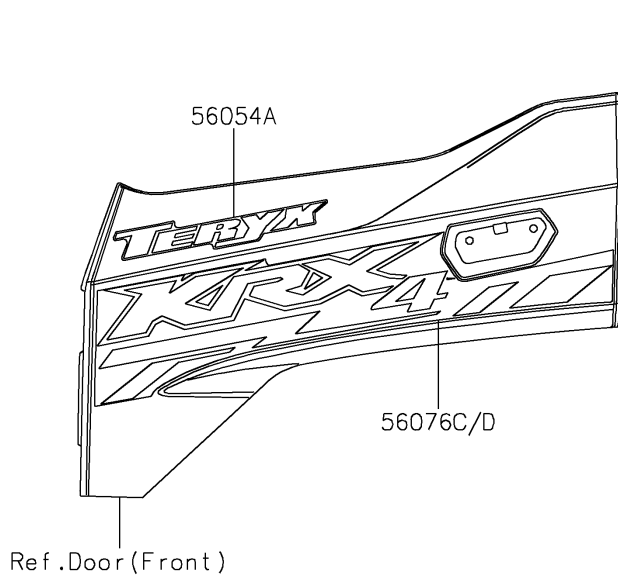

# 2023 Teryx KRX® 4 1000 SE PARTS DIAGRAM

Decals(Green)(CPFNN/CPFNL)

F2861

## 2023 Teryx KRX® 4 1000 SE PARTS LIST

Decals(Green)(CPFNN/CPFNL)

ITEM NAME	PART NUMBER	QUANTITY
MARK,KAWASAKI (Ref # 56052)	56052-0716	1
MARK,RR FENDER,KAWASAKI (Ref # 56054)	56054-2605	2
MARK,DOOR COVER,TERYX (Ref # 56054A)	56054-2964	2
PATTERN,FR FENDER,LH (Ref # 56076)	56076-2672	1
PATTERN,FR FENDER,RH (Ref # 56076A)	56076-2674	1
PATTERN,FR FENDER,RH (Ref # 56076B)	56076-2675	1
PATTERN,FR DOOR,LH (Ref # 56076C)	56076-7732	1
PATTERN,FR DOOR,RH (Ref # 56076D)	56076-7733	1
PATTERN,RR DOOR,LH,UPP (Ref # 56076E)	56076-7734	1
PATTERN,RR DOOR,LH,LWR (Ref # 56076F)	56076-7735	1
PATTERN,RR DOOR,RH,UPP (Ref # 56076G)	56076-7736	1
PATTERN,RR DOOR,RH,LWR (Ref # 56076H)	56076-7737	1
PATTERN,RR FENDER,LH,UPP (Ref # 56076I)	56076-7738	1
PATTERN,RR FENDER,LH,LWR (Ref # 56076J)	56076-7739	1
PATTERN,RR FENDER,RH,UPP (Ref # 56076K)	56076-7740	1
PATTERN,RR FENDER,RH,LWR (Ref # 56076L)	56076-7741	1
PATTERN,FR FENDER,LH (Ref # 56077)	56077-0006	1