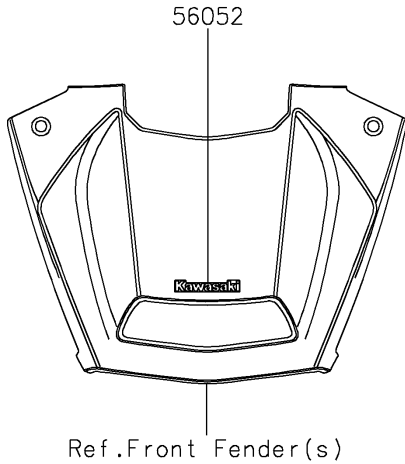

# 2023 Teryx KRX® 4 1000 SE PARTS DIAGRAM

Decals(Green)(CPFNN/CPFNL)

F2861

## 2023 Teryx KRX® 4 1000 SE PARTS LIST

Decals(Green)(CPFNN/CPFNL)

ITEM NAME	PART NUMBER	QUANTITY
MARK,KAWASAKI (Ref # 56052)	56052-0716	1
MARK,RR FENDER,KAWASAKI (Ref # 56054)	56054-2605	2
MARK,DOOR COVER,TERYX (Ref # 56054A)	56054-2964	2
PATTERN,FR FENDER,LH (Ref # 56076)	56076-2672	1
PATTERN,FR FENDER,RH (Ref # 56076A)	56076-2674	1
PATTERN,FR FENDER,RH (Ref # 56076B)	56076-2675	1
PATTERN,FR DOOR,LH (Ref # 56076C)	56076-7732	1
PATTERN,FR DOOR,RH (Ref # 56076D)	56076-7733	1
PATTERN,RR DOOR,LH,UPP (Ref # 56076E)	56076-7734	1
PATTERN,RR DOOR,LH,LWR (Ref # 56076F)	56076-7735	1
PATTERN,RR DOOR,RH,UPP (Ref # 56076G)	56076-7736	1
PATTERN,RR DOOR,RH,LWR (Ref # 56076H)	56076-7737	1
PATTERN,RR FENDER,LH,UPP (Ref # 56076I)	56076-7738	1
PATTERN,RR FENDER,LH,LWR (Ref # 56076J)	56076-7739	1
PATTERN,RR FENDER,RH,UPP (Ref # 56076K)	56076-7740	1
PATTERN,RR FENDER,RH,LWR (Ref # 56076L)	56076-7741	1
PATTERN,FR FENDER,LH (Ref # 56077)	56077-0006	1