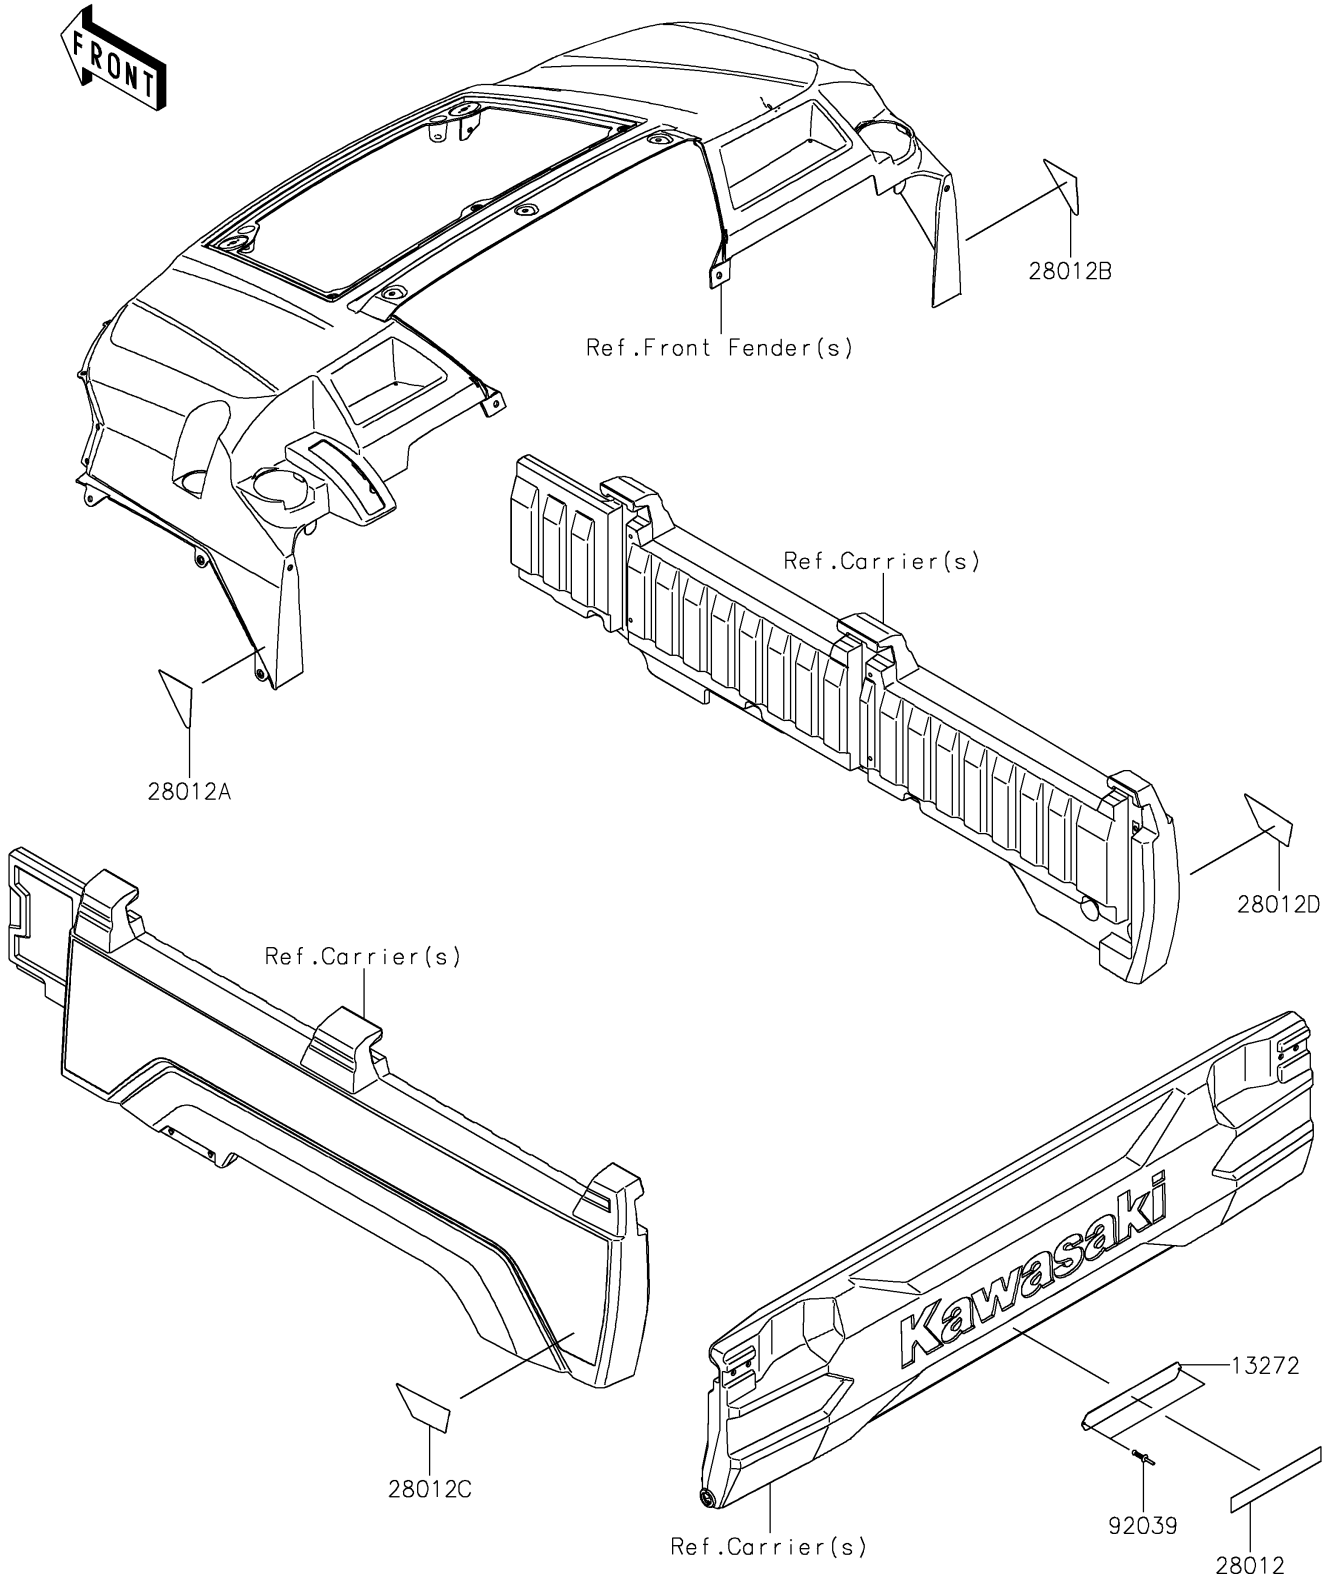

2024 MULE PRO-FX™ 1000 HD Edition PARTS DIAGRAM

Reflectors(CN)

F2790

2024 MULE PRO-FX™ 1000 HD Edition PARTS LIST

Reflectors(CN)

ITEM NAME	PART NUMBER	QUANTITY
PLATE,REFLECTOR (Ref # 13272)	13272-1819	1
REFLECTOR-REFLEX,RR,RED (Ref # 28012)	28012-0023	1
REFLECTOR-REFLEX,LH,YELLOW (Ref # 28012A)	28012-0031	1
REFLECTOR-REFLEX,RH,YELLOW (Ref # 28012B)	28012-0032	1
REFLECTOR-REFLEX,LH,RED (Ref # 28012C)	28012-0037	1
REFLECTOR-REFLEX,RH,RED (Ref # 28012D)	28012-0038	1
RIVET,3.2X14.2 (Ref # 92039)	92039-0744	2